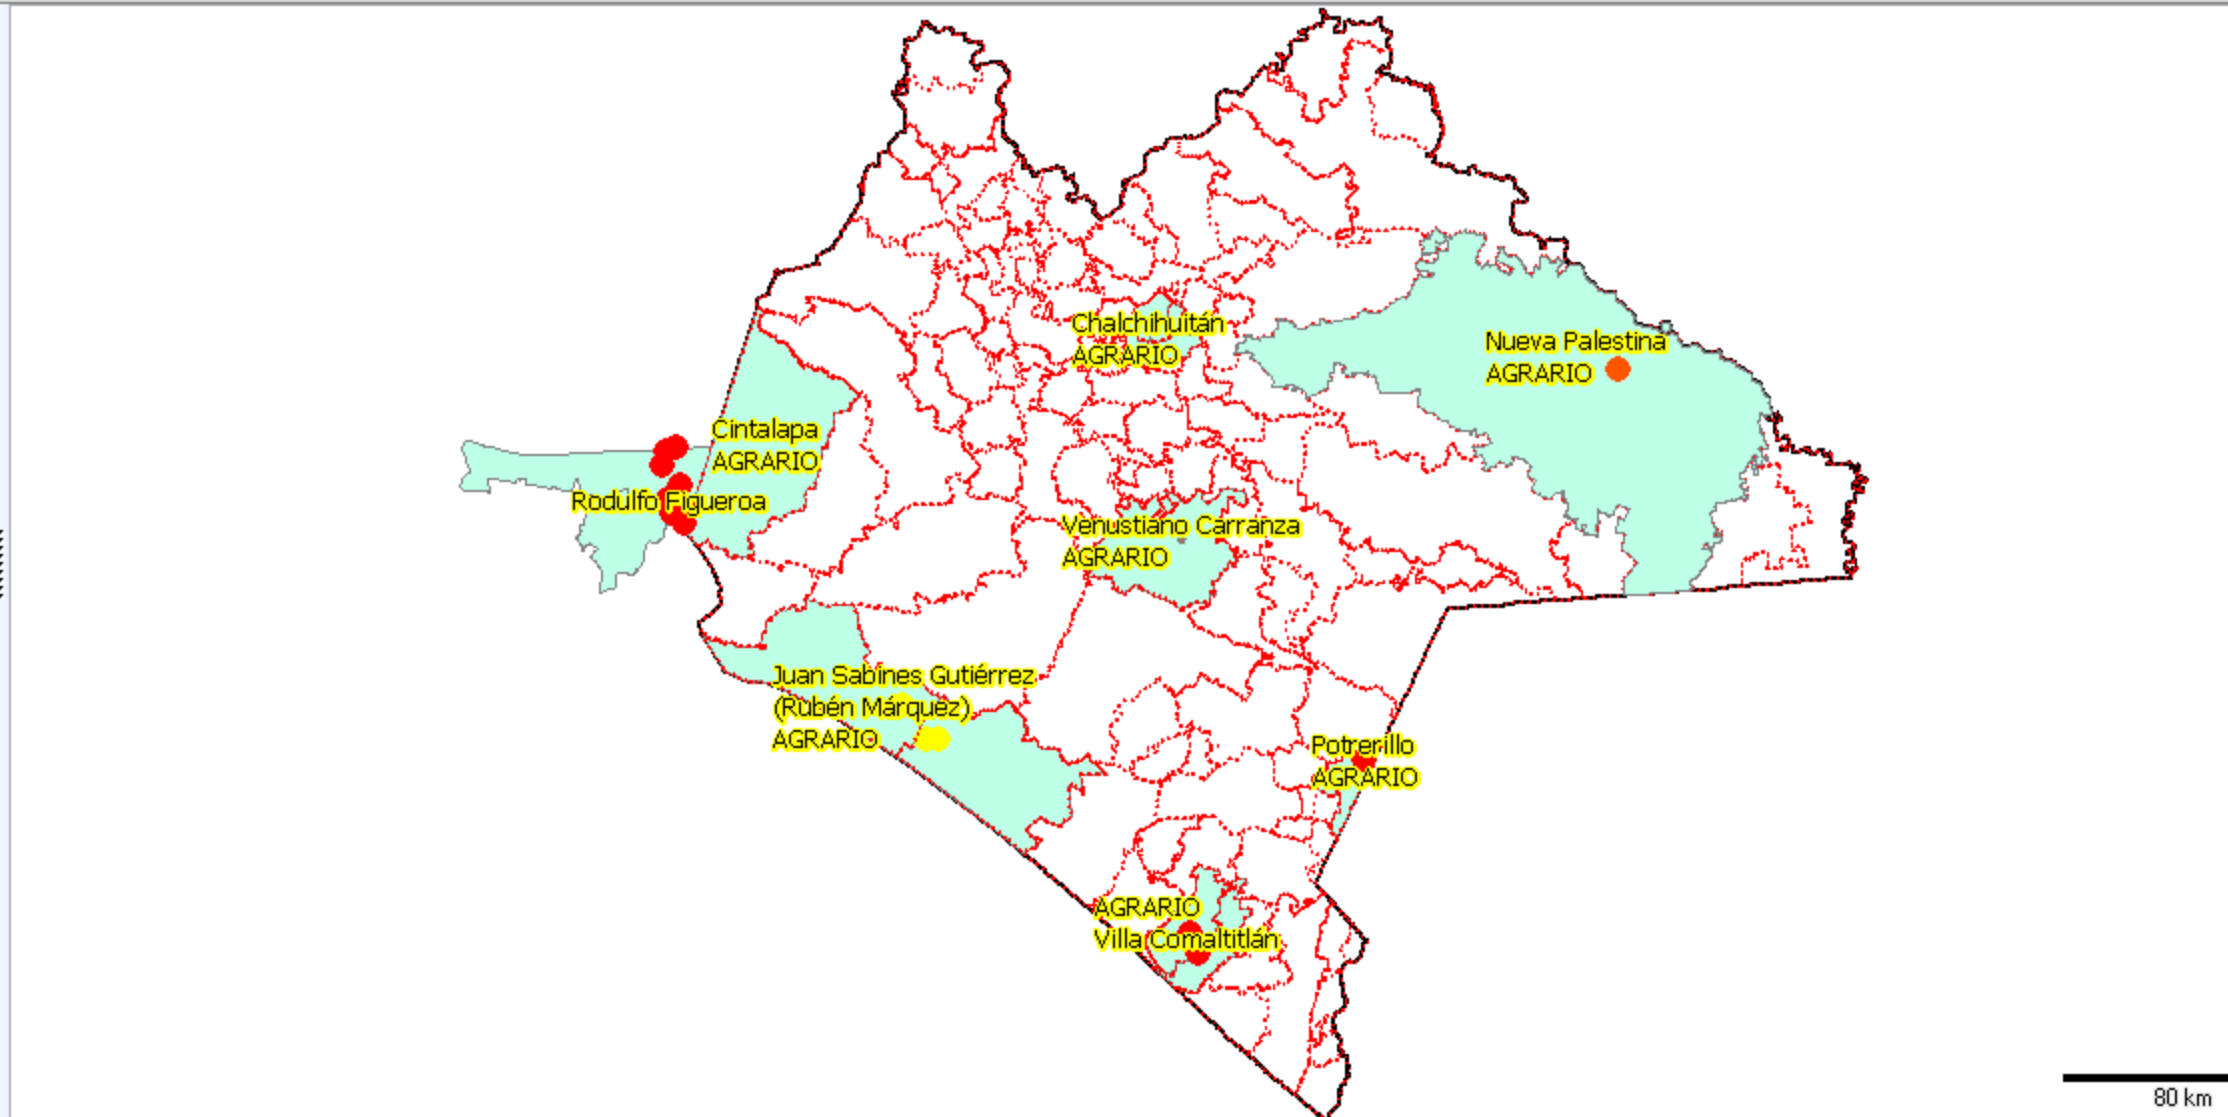

- Orden
- ESTADO DE CHIAPAS
- CHIAPAS
 - MUNUCIPIOS DEL ESTA
 - Etiquetas
 - LOCALIDADES DEL ESTA
 - LOCALIDADES RURALES
- CARRETERAS DE CHIAPAS
- ZONAS DE CONFLICTO
- PACAYAL-POTRERILLO
 - CHIMALAPAS
 - VILLA COMALTITLAN
 - ZONA LACANDONA
 - NUEVA PALESTINA C
 - Etiquetas
 - FRONTERA COROZA
 - Etiquetas
 - OCOSINGO
 - LANCANJA CHANZA
 - Etiquetas
- CHENALHO CHALCHIHUITA
 - HUIXTLA
 - TONALA
 - V CARRANZA
 - NICOLAS RUIZ
 - BENITO JUAREZ TAMAULIPA

- Orden
- ESTADO DE CHIAPAS
- CHIAPAS
 - MUNICIPIOS DEL ESTA
 - Etiquetas
 - LOCALIDADES DEL ESTA
 - LOCALIDADES RURALES
- CARRETERAS DE CHIAPAS
- ZONAS DE CONFLICTO
- PACAYAL-POTRERILLO
 - CHIMALAPAS
 - VILLA COMALTITLAN
 - ZONA LACANDONA
 - NUEVA PALESTINA C
 - Etiquetas
 - FRONTERA COROZA
 - Etiquetas
 - OCOSINGO
 - LANCANJA CHANZA
 - Etiquetas
 - CHENALHO CHALCHIHUITA
 - HUIXTLA
 - TONALA
 - V CARRANZA
 - NICOLAS RUIZ
 - BENITO JUAREZ TAMAULIPA