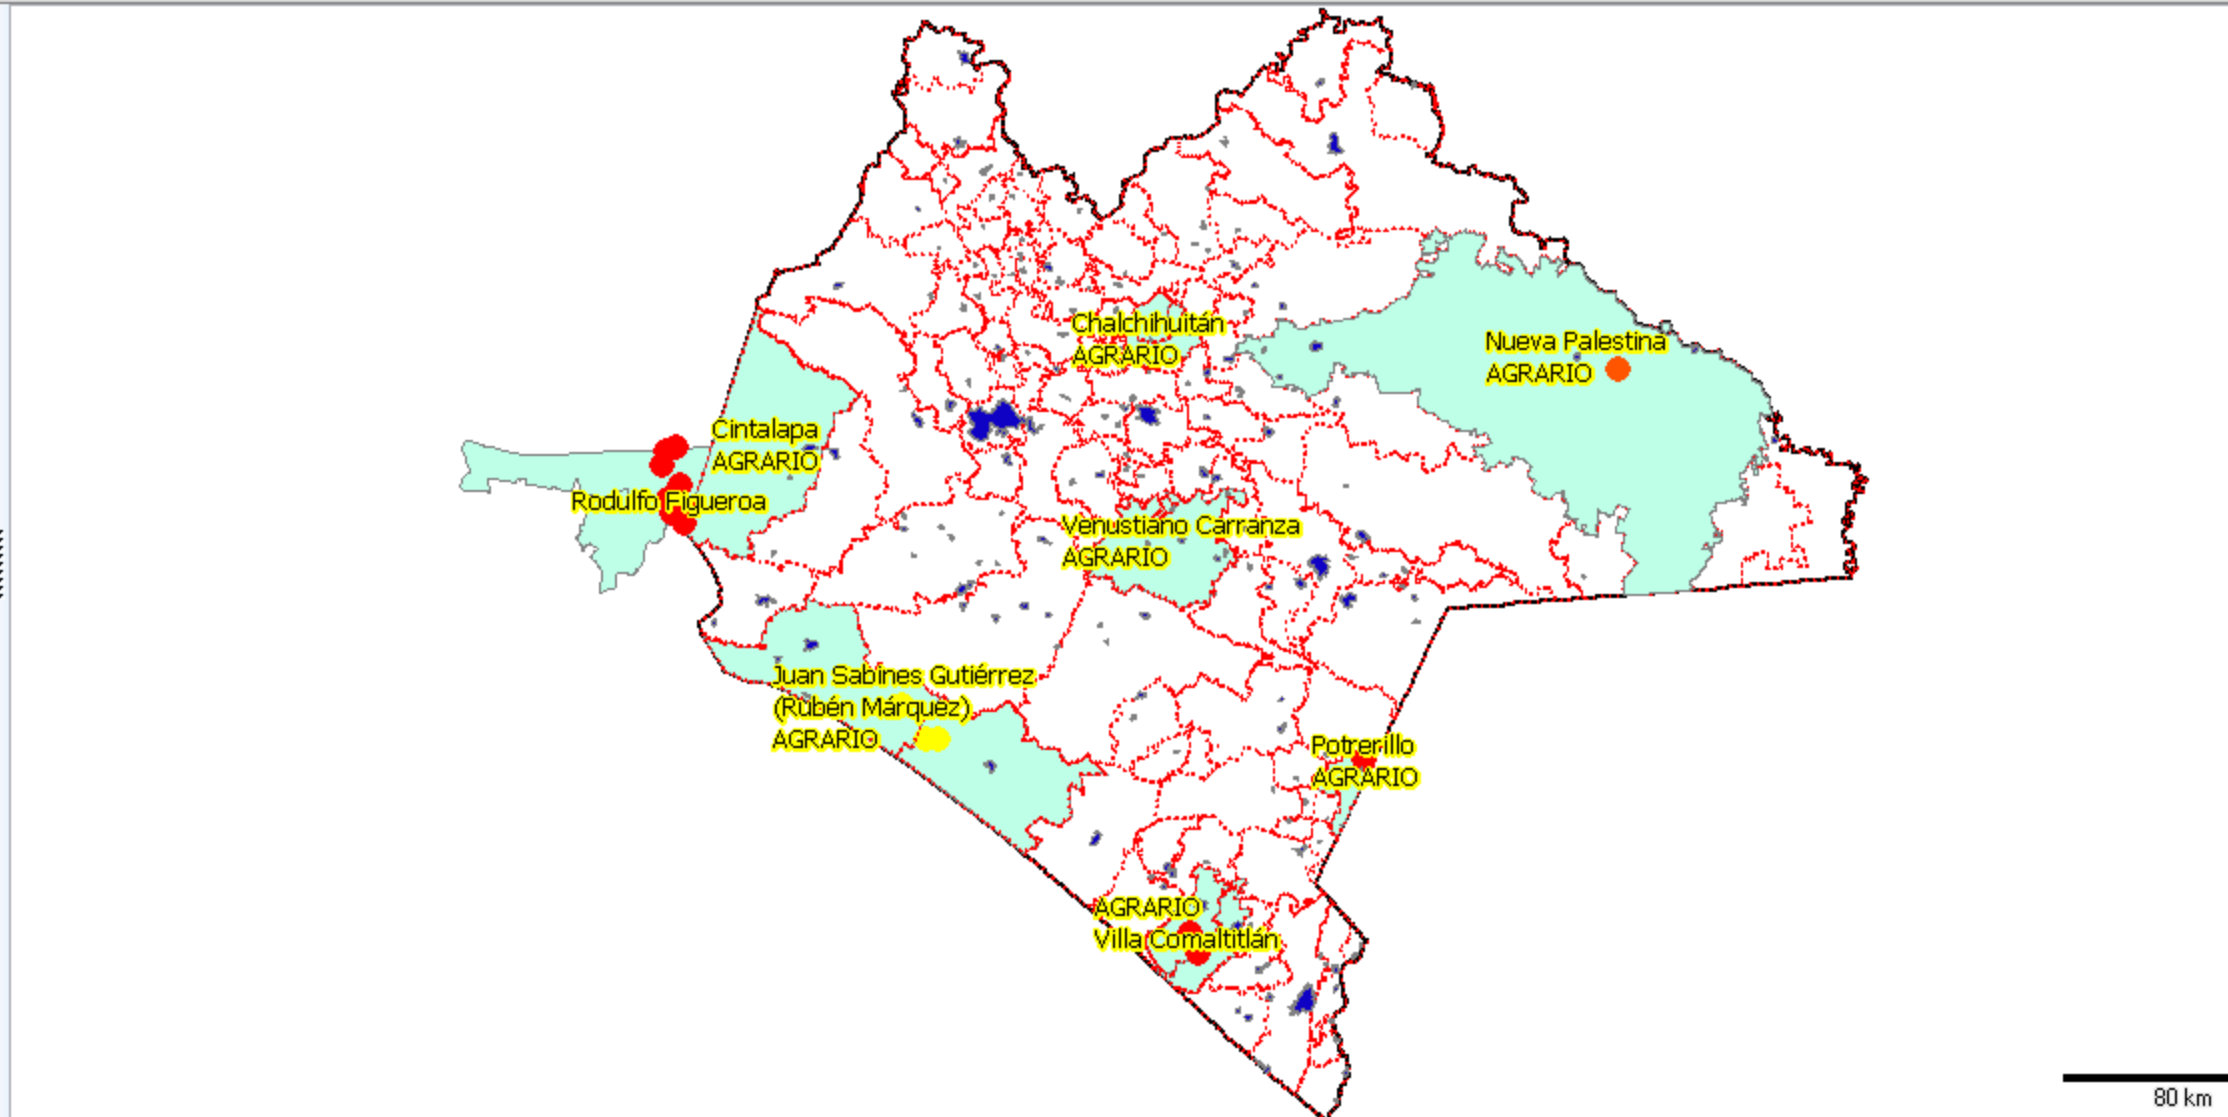

- Orden
- ESTADO DE CHIAPAS
- CHIAPAS
 - MUNUCIPIOS DEL ESTA
 - Etiquetas
 - LOCALIDADES DEL ESTA
 - LOCALIDADES RURALES
- CARRETERAS DE CHIAPAS
- ZONAS DE CONFLICTO
- PACAYAL-POTRERILLO
 - CHIMALAPAS
 - VILLA COMALTITLAN
 - ZONA LACANDONA
 - NUEVA PALESTINA C
 - Etiquetas
 - FRONTERA COROZA
 - Etiquetas
 - OCOSINGO
 - LANCANJA CHANZA
 - Etiquetas
- CHENALHO CHALCHIHUITA
 - HUIXTLA
 - TONALA
 - V CARRANZA
 - NICOLAS RUIZ
 - BENITO JUAREZ TAMAULIPA

- Orden
- ESTADO DE CHIAPAS
- CHIAPAS
 - MUNICIPIOS DEL ESTA
 - Etiquetas
 - LOCALIDADES DEL ESTA
 - LOCALIDADES RURALES
- CARRETERAS DE CHIAPAS
- ZONAS DE CONFLICTO
- PACAYAL-POTRERILLO
 - CHIMALAPAS
 - VILLA COMALTITLAN
 - ZONA LACANDONA
 - NUEVA PALESTINA C
 - Etiquetas
 - FRONTERA COROZA
 - Etiquetas
 - OCOSINGO
 - LANCANJA CHANZA
 - Etiquetas
 - CHENALHO CHALCHIHUITA
 - HUIXTLA
 - TONALA
 - V CARRANZA
 - NICOLAS RUIZ
 - BENITO JUAREZ TAMAULIPA