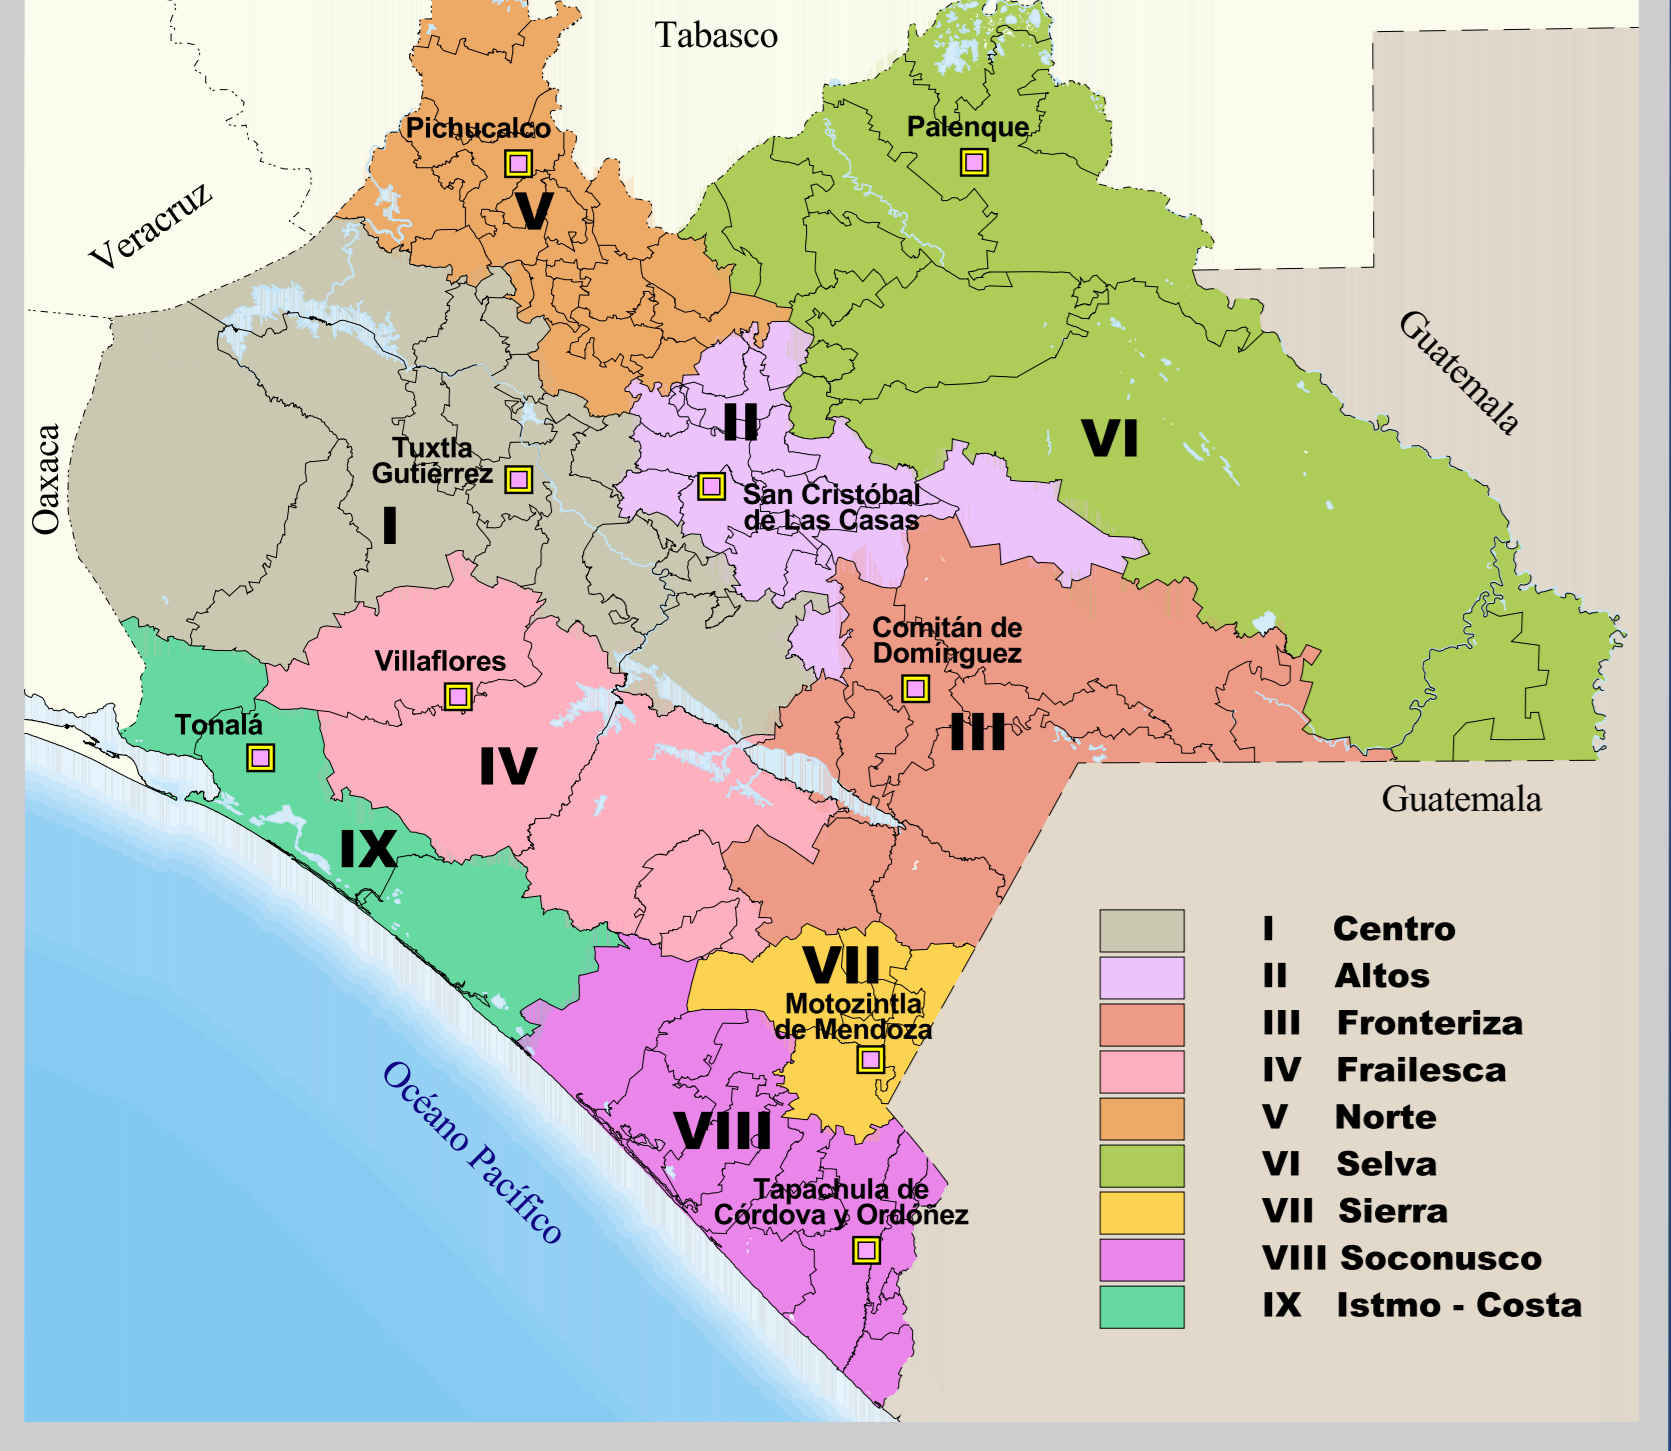

Pablo Salazar Mendiguchía
Governador Constitucional del Estado

Gobierno de Chiapas
Uno con Todos

Municipios y Cabeceras Municipales table with columns for CLAVE, MUNICIPIO, CABECERA, POBLACION, ALTITUD (metros)

Total de Municipios: 118
Poblacion Estatal: 4,231,931 Hab.

Contexto Estatal
CHIAPAS es un mosaico multicolor, matizado con el verde ancestral de sus pueblos y cultivos...

Ubiacion de Chiapas en la Republica Mexicana

SIMBOLOGIA
RASGOS NATURALES: Orografia, Hidrografia, Lago/Laguna
RASGOS CULTURALES: Limites, Localidades por numero de habitantes
INFRAESTRUCTURA: Turística, Servicios, Comunicaciones
FUENTES DE INFORMACION: Cartografía base, Comunicaciones, Límites internacionales
AUTORIDAD: SECRETARÍA DE PLANEACIÓN Y FINANZAS

TABLA DE DISTANCIAS APROXIMADAS (km)
Grid of distances between municipalities including: ARRIAGA, BARRILETES, BARRIO AGUA CALIENTE, BARRIO AGUA CALIENTE, BARRIO AGUA CALIENTE...

CHIAPAS es un estado vasto en bellosas naturales, potenciales económicos y patrimonio cultural...
EJEMPLO: (En rojo) La distancia entre la ciudad de Tuxtla Gutiérrez y San Cristóbal de Las Casas es de 82 kilómetros.