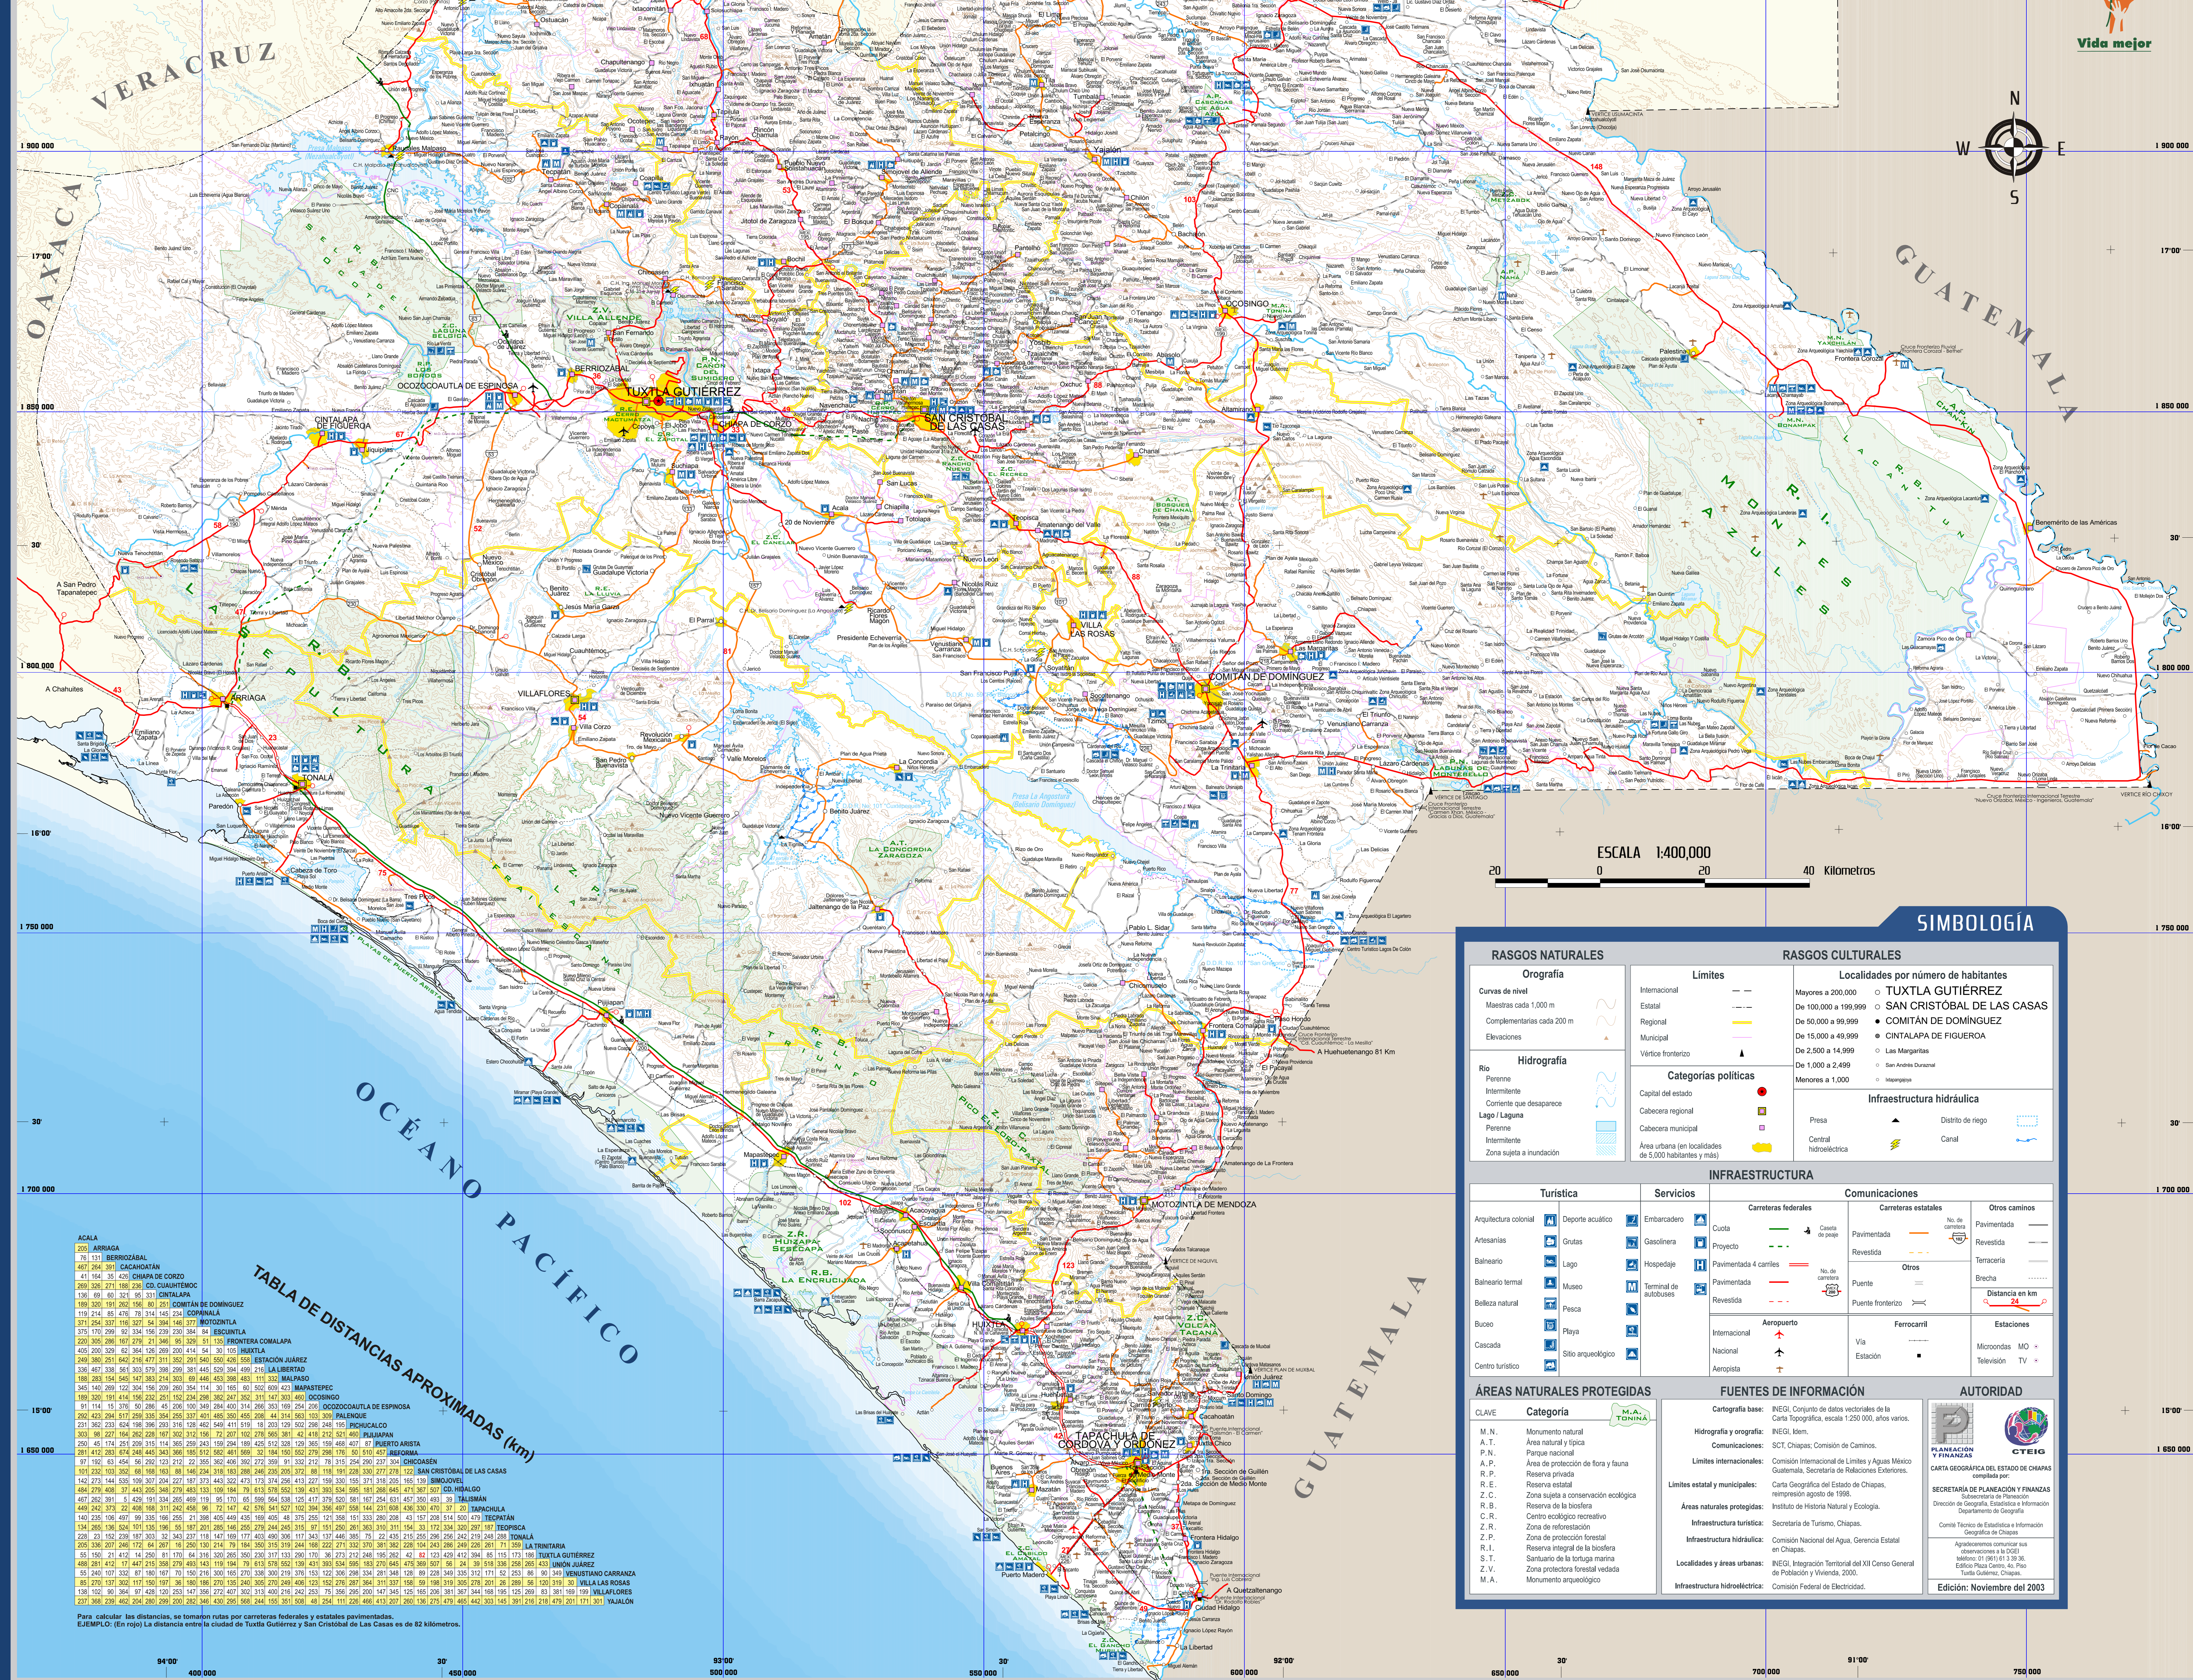

Pablo Salazar Mendiguchía
Governador Constitucional del Estado

Gobierno de Chiapas
Uno con Todos

Municipios y Cabeceras Municipales table with columns for CLAVE, MUNICIPIO, CABECERA, POBLACION, ALTITUD (metros)

Total de Municipios: 118
Poblacion Estatal: 4,231,931 Hab.

Contexto Estatal
CHIAPAS es un mosaico multicolor, matizado con el verde ancestral de sus pueblos y cultivos...

Ubiacion de Chiapas en la Republica Mexicana

SIMBOLOGIA
RASGOS NATURALES: Orografia, Hidrografia, Lago/Laguna
RASGOS CULTURALES: Limites, Localidades por numero de habitantes
INFRAESTRUCTURA: Turística, Servicios, Comunicaciones
FUENTES DE INFORMACION: Cartografía base, Comunicaciones, Límites internacionales
AUTORIDAD: SECRETARÍA DE PLANEACIÓN Y FINANZAS

TABLA DE DISTANCIAS APROXIMADAS (km)
Grid of distances between municipalities including: ARRIAGA, BARRILETES, BARRIO AGUA CALIENTE, BARRIO AGUA CALIENTE, BARRIO AGUA CALIENTE...

CHIAPAS es un estado vasto en bellosas naturales, potenciales económicos y patrimonio cultural...
EJEMPLO: (En rojo) La distancia entre la ciudad de Tuxtla Gutiérrez y San Cristóbal de Las Casas es de 82 kilómetros.