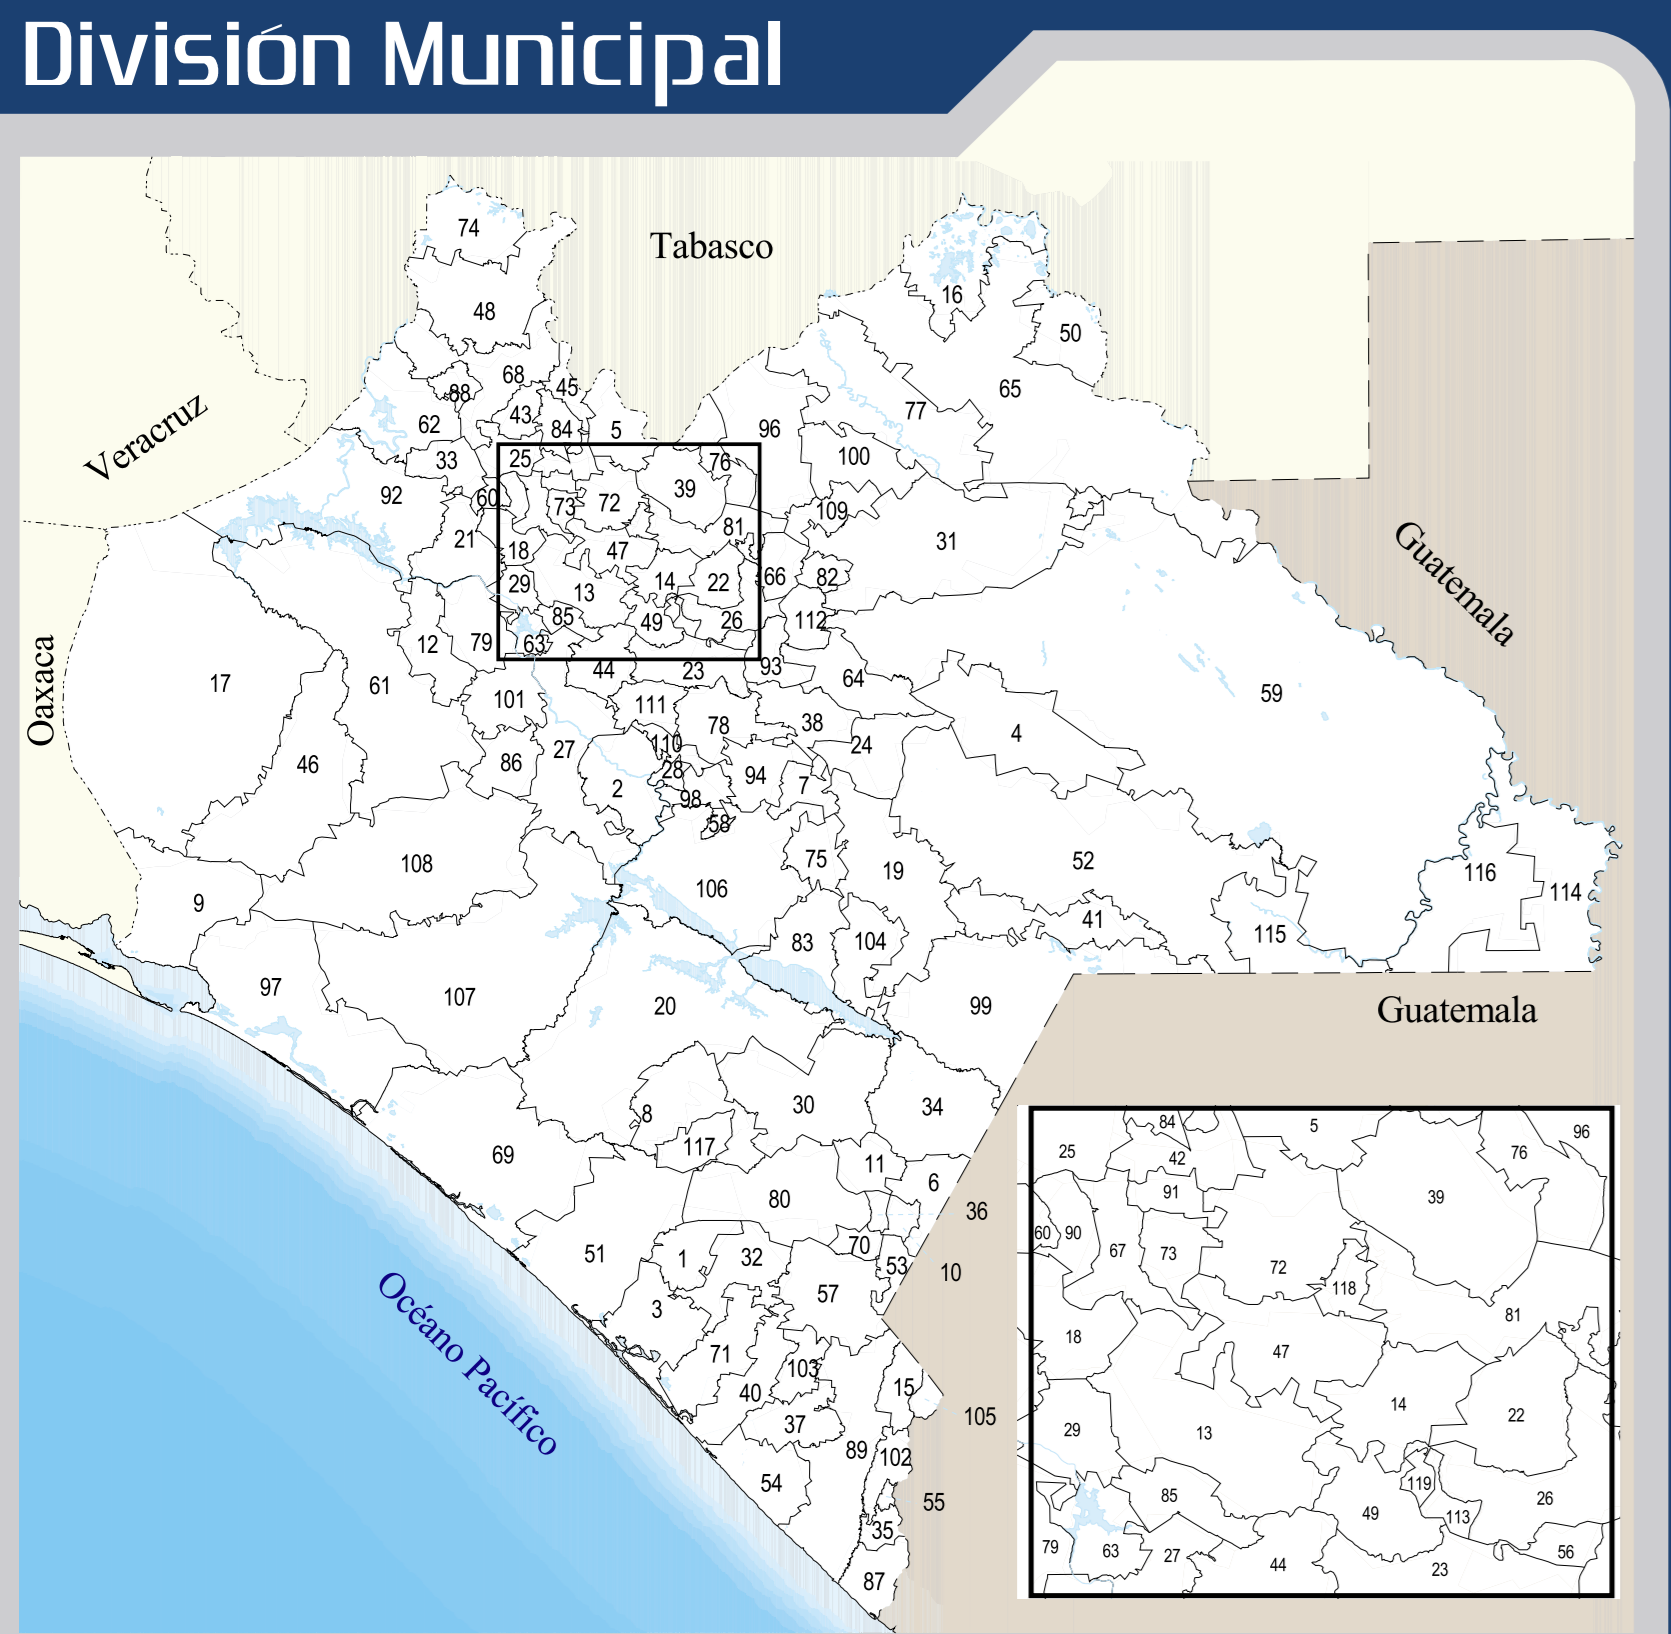

Pablo Salazar Mendiguchía
Governador Constitucional del Estado

Gobierno de Chiapas
Uno con Todos

Municipios y Cabeceras Municipales table with columns for CLAVE, MUNICIPIO, CABECERA, POBLACION, ALTITUD (metros)

Total de Municipios: 118
Poblacion Estatal: 4,231,931 Hab.

Contexto Estatal
CHIAPAS es un mosaico multicolor, matizado con el verde ancestral de sus pueblos y cultivos...

Ubiacion de Chiapas en la Republica Mexicana

TABLA DE DISTANCIAS APROXIMADAS (km)
Grid of distances between municipalities including: ARRIAGA, BARRILETES, BARRIO AGUA CALIENTE, BARRIO AGUA CALIENTE, BARRIO AGUA CALIENTE...

CHIAPAS es un estado vasto en bellosas naturales, potenciales económicos y patrimonio cultural...
EJEMPLO: (En rojo) La distancia entre la ciudad de Tuxtla Gutiérrez y San Cristóbal de Las Casas es de 82 kilómetros.