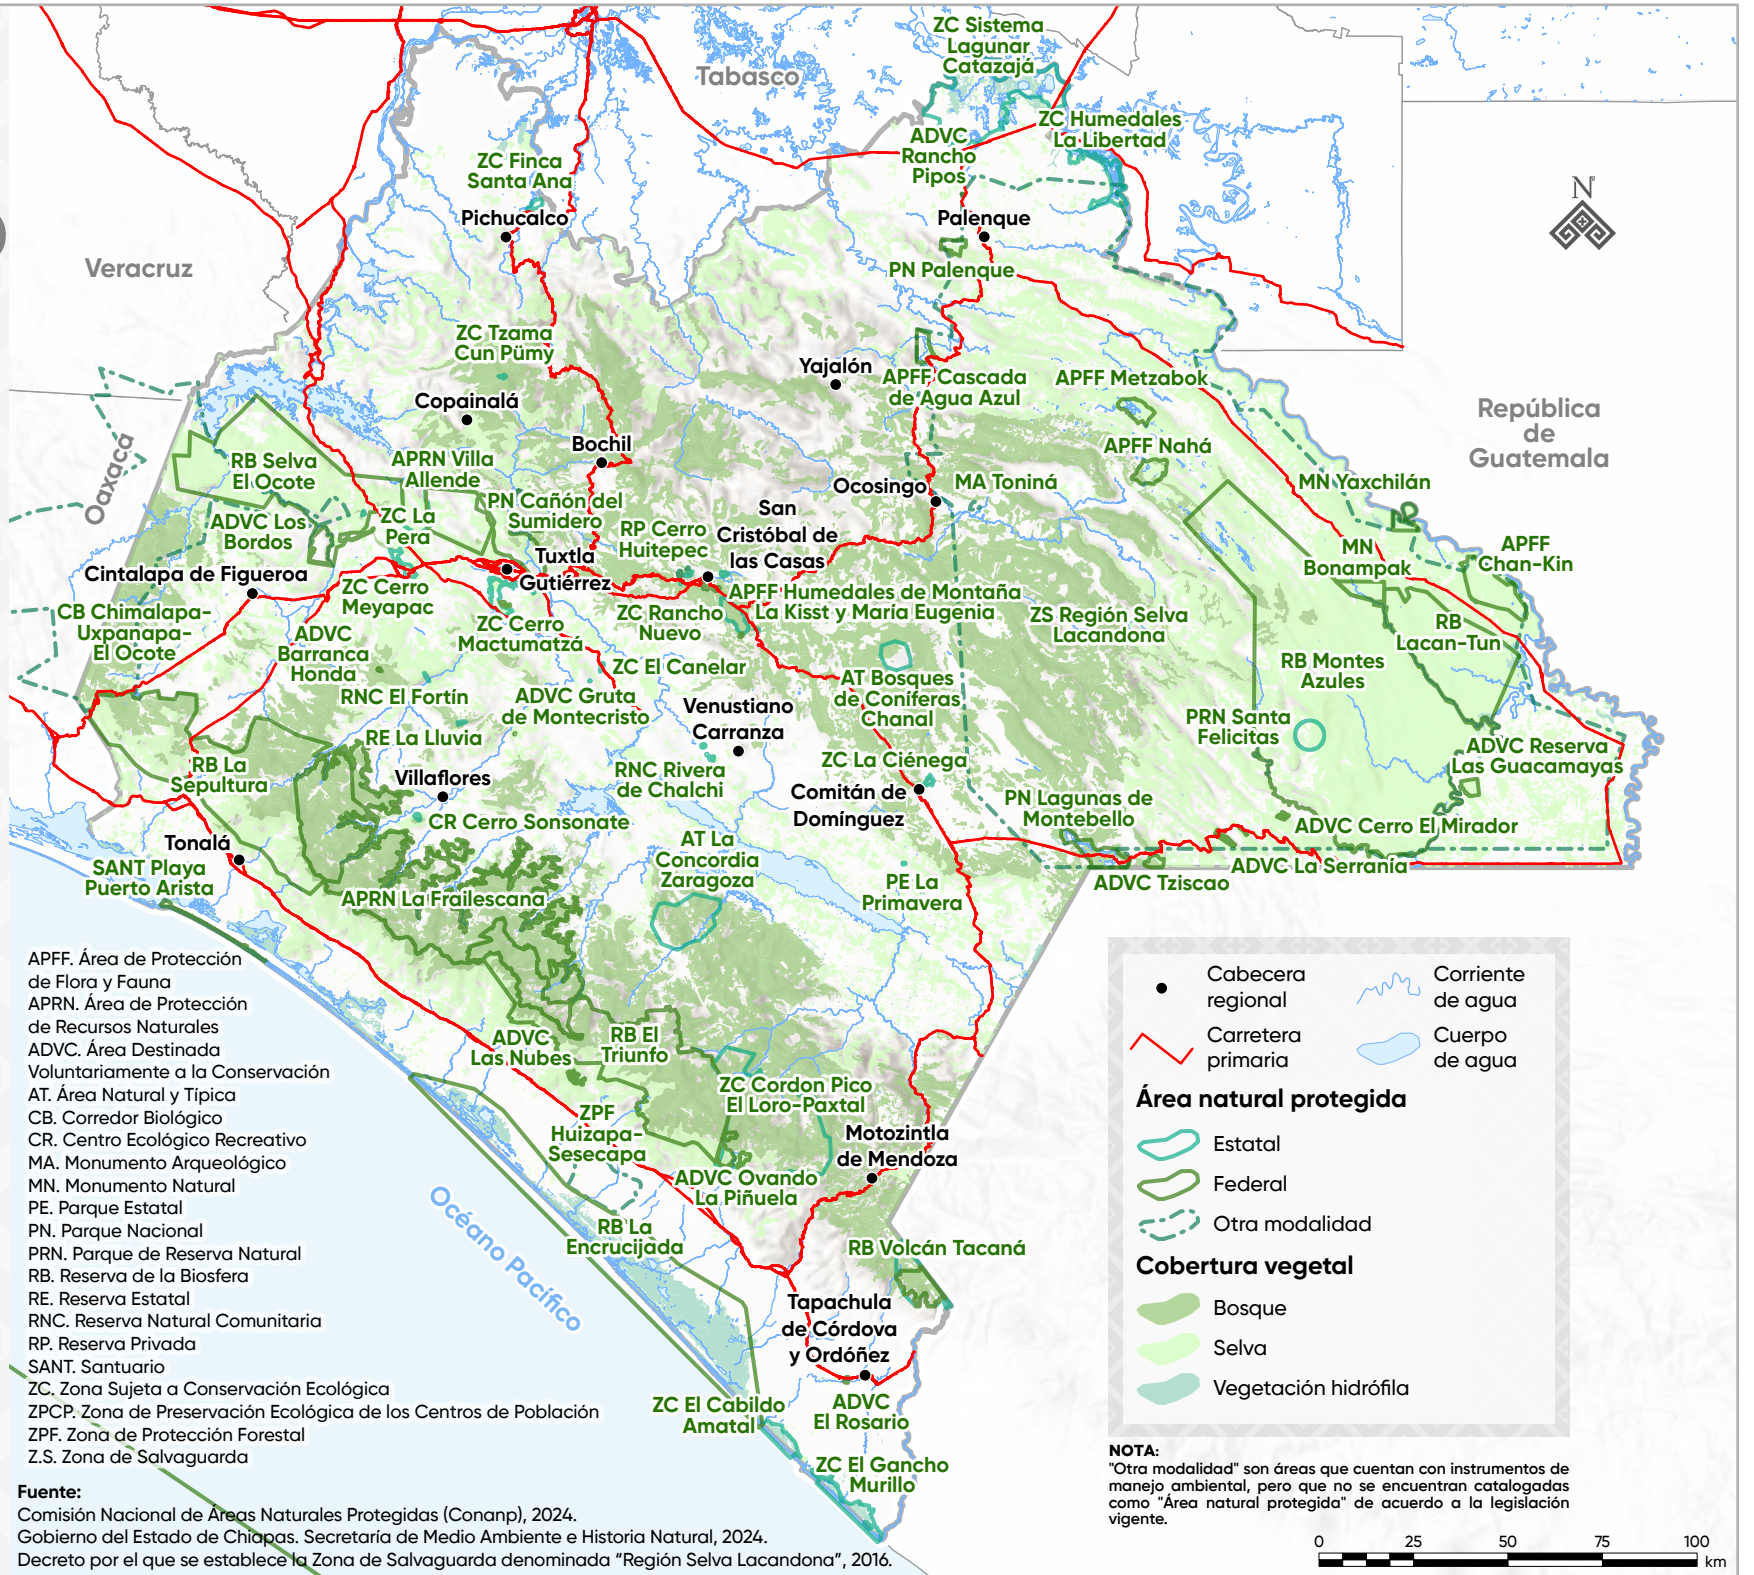

# Chiapas

# Áreas Naturales Protegidas

- APFF. Área de Protección de Flora y Fauna
- APRN. Área de Protección de Recursos Naturales
- ADVC. Área Destinada Voluntariamente a la Conservación
- AT. Área Natural y Típica
- CB. Corredor Biológico
- CR. Centro Ecológico Recreativo
- MA. Monumento Arqueológico
- MN. Monumento Natural
- PE. Parque Estatal
- PN. Parque Nacional
- PRN. Parque de Reserva Natural
- RB. Reserva de la Biosfera
- RE. Reserva Estatal
- RNC. Reserva Natural Comunitaria
- RP. Reserva Privada
- SANT. Santuario
- ZC. Zona Sujeta a Conservación Ecológica
- ZPCP. Zona de Preservación Ecológica de los Centros de Población
- ZPF. Zona de Protección Forestal
- Z.S. Zona de Salvaguarda

- Cabecera regional
- Carretera primaria
- Corriente de agua
- Cuerpo de agua

- Área natural protegida**
- Estatal
  - Federal
  - Otra modalidad

- Cobertura vegetal**
- Bosque
  - Selva
  - Vegetación hidrófila