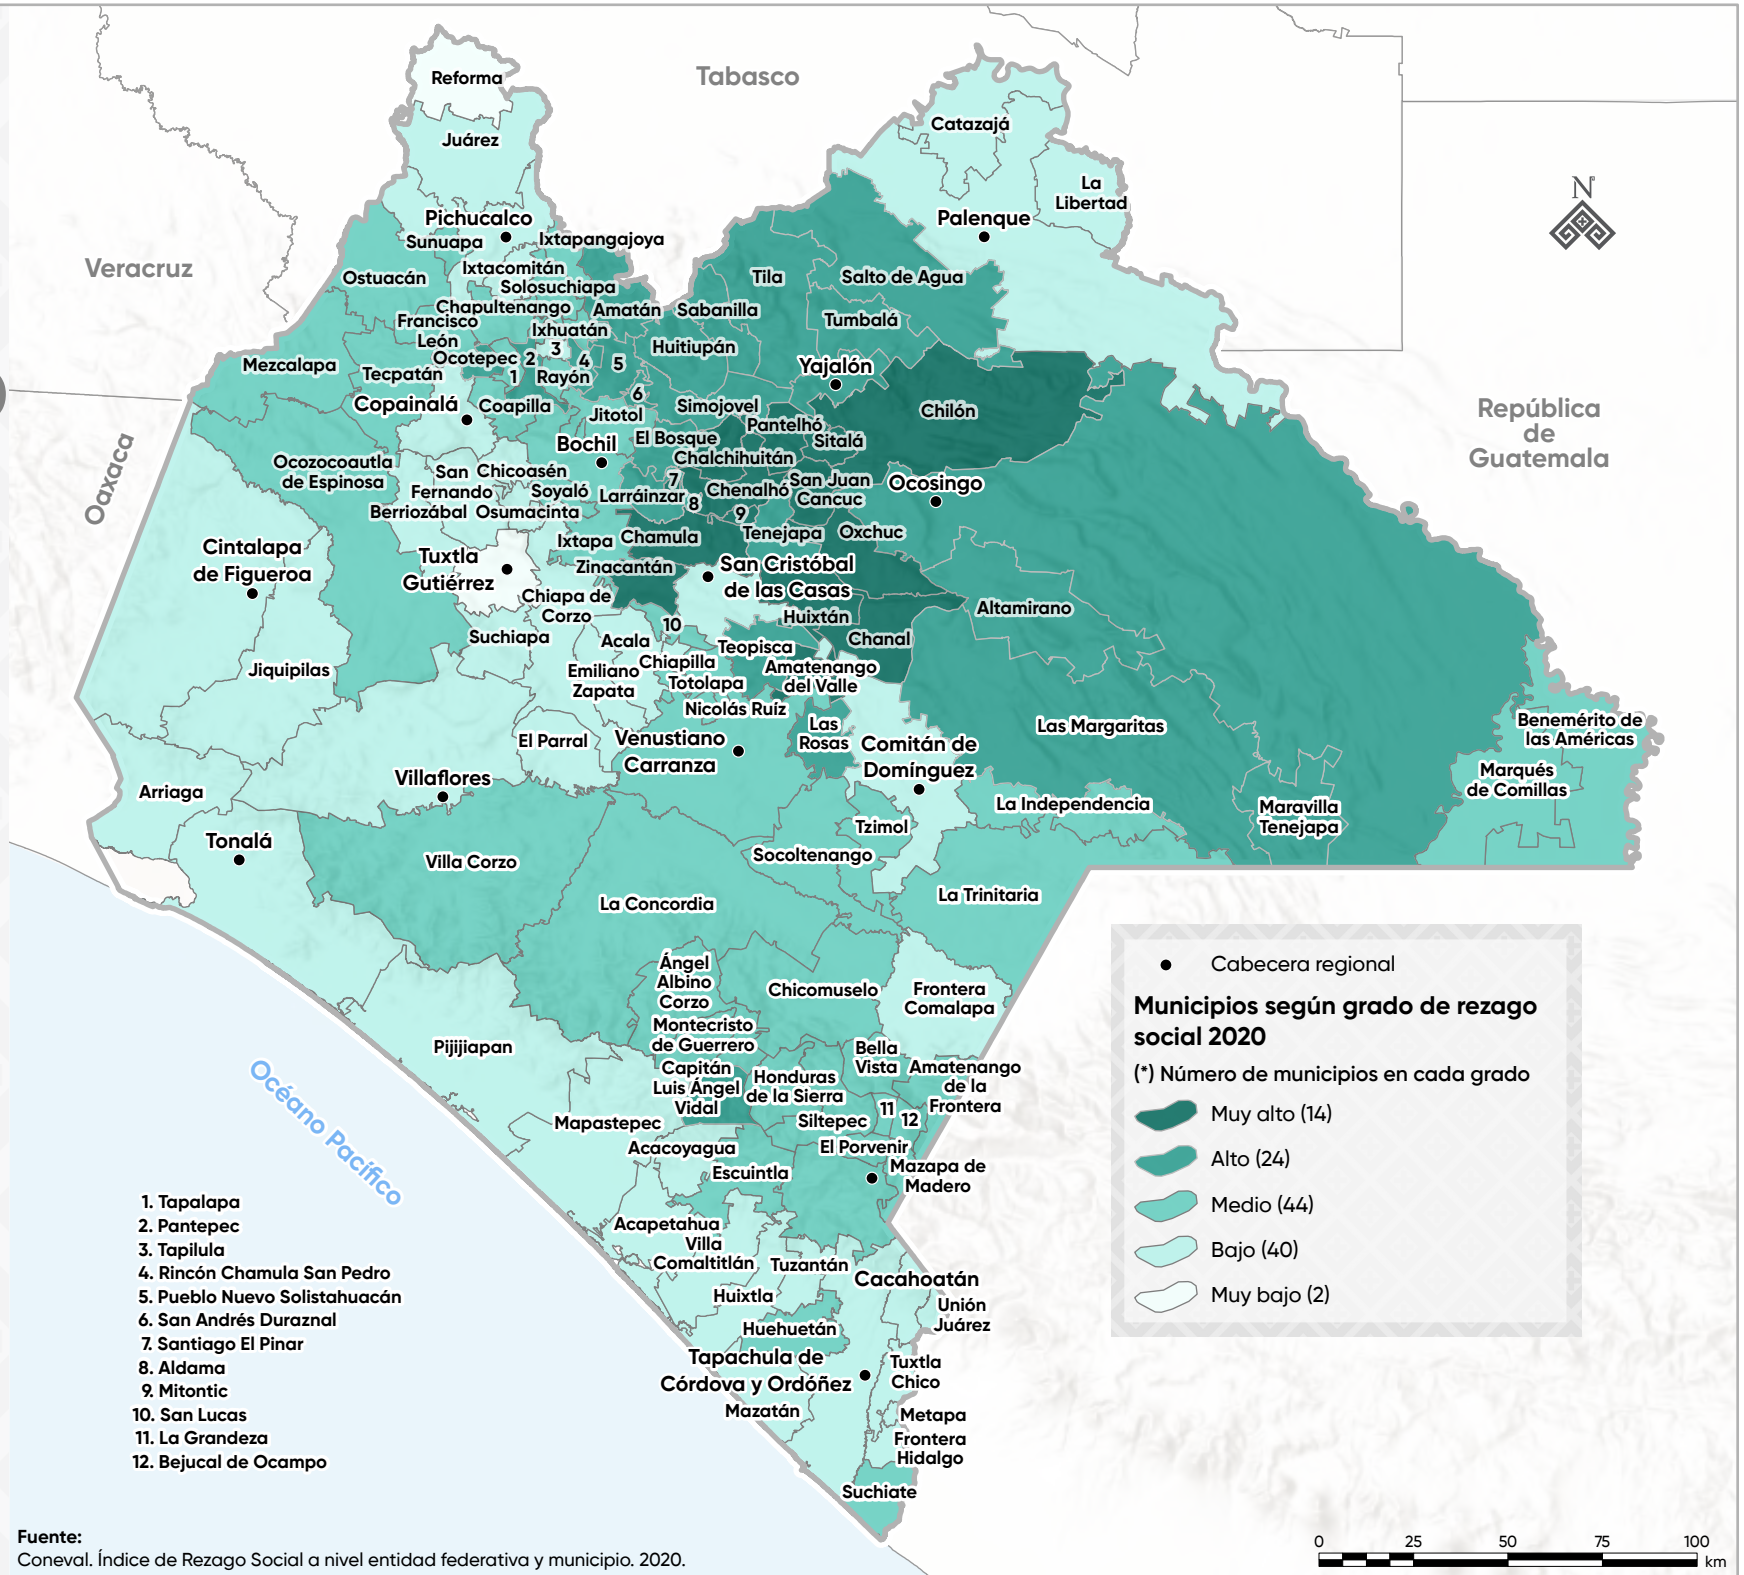

Chiapas Rezago Social

1. Tapalapa
2. Pantepec
3. Tapilula
4. Rincón Chamula San Pedro
5. Pueblo Nuevo Solistahuacán
6. San Andrés Duraznal
7. Santiago El Pinar
8. Aldama
9. Mitontic
10. San Lucas
11. La Grandeza
12. Bejucal de Ocampo

Fuente: Coneval. Índice de Rezago Social a nivel entidad federativa y municipio. 2020.

HUMANISMO QUE TRANSFORMA

GOBIERNO DE CHIAPAS
2024 - 2030

Elaboró:

Secretaría de Finanzas
Subsecretaría de Planeación
Dirección de Información
Geográfica y Estadística