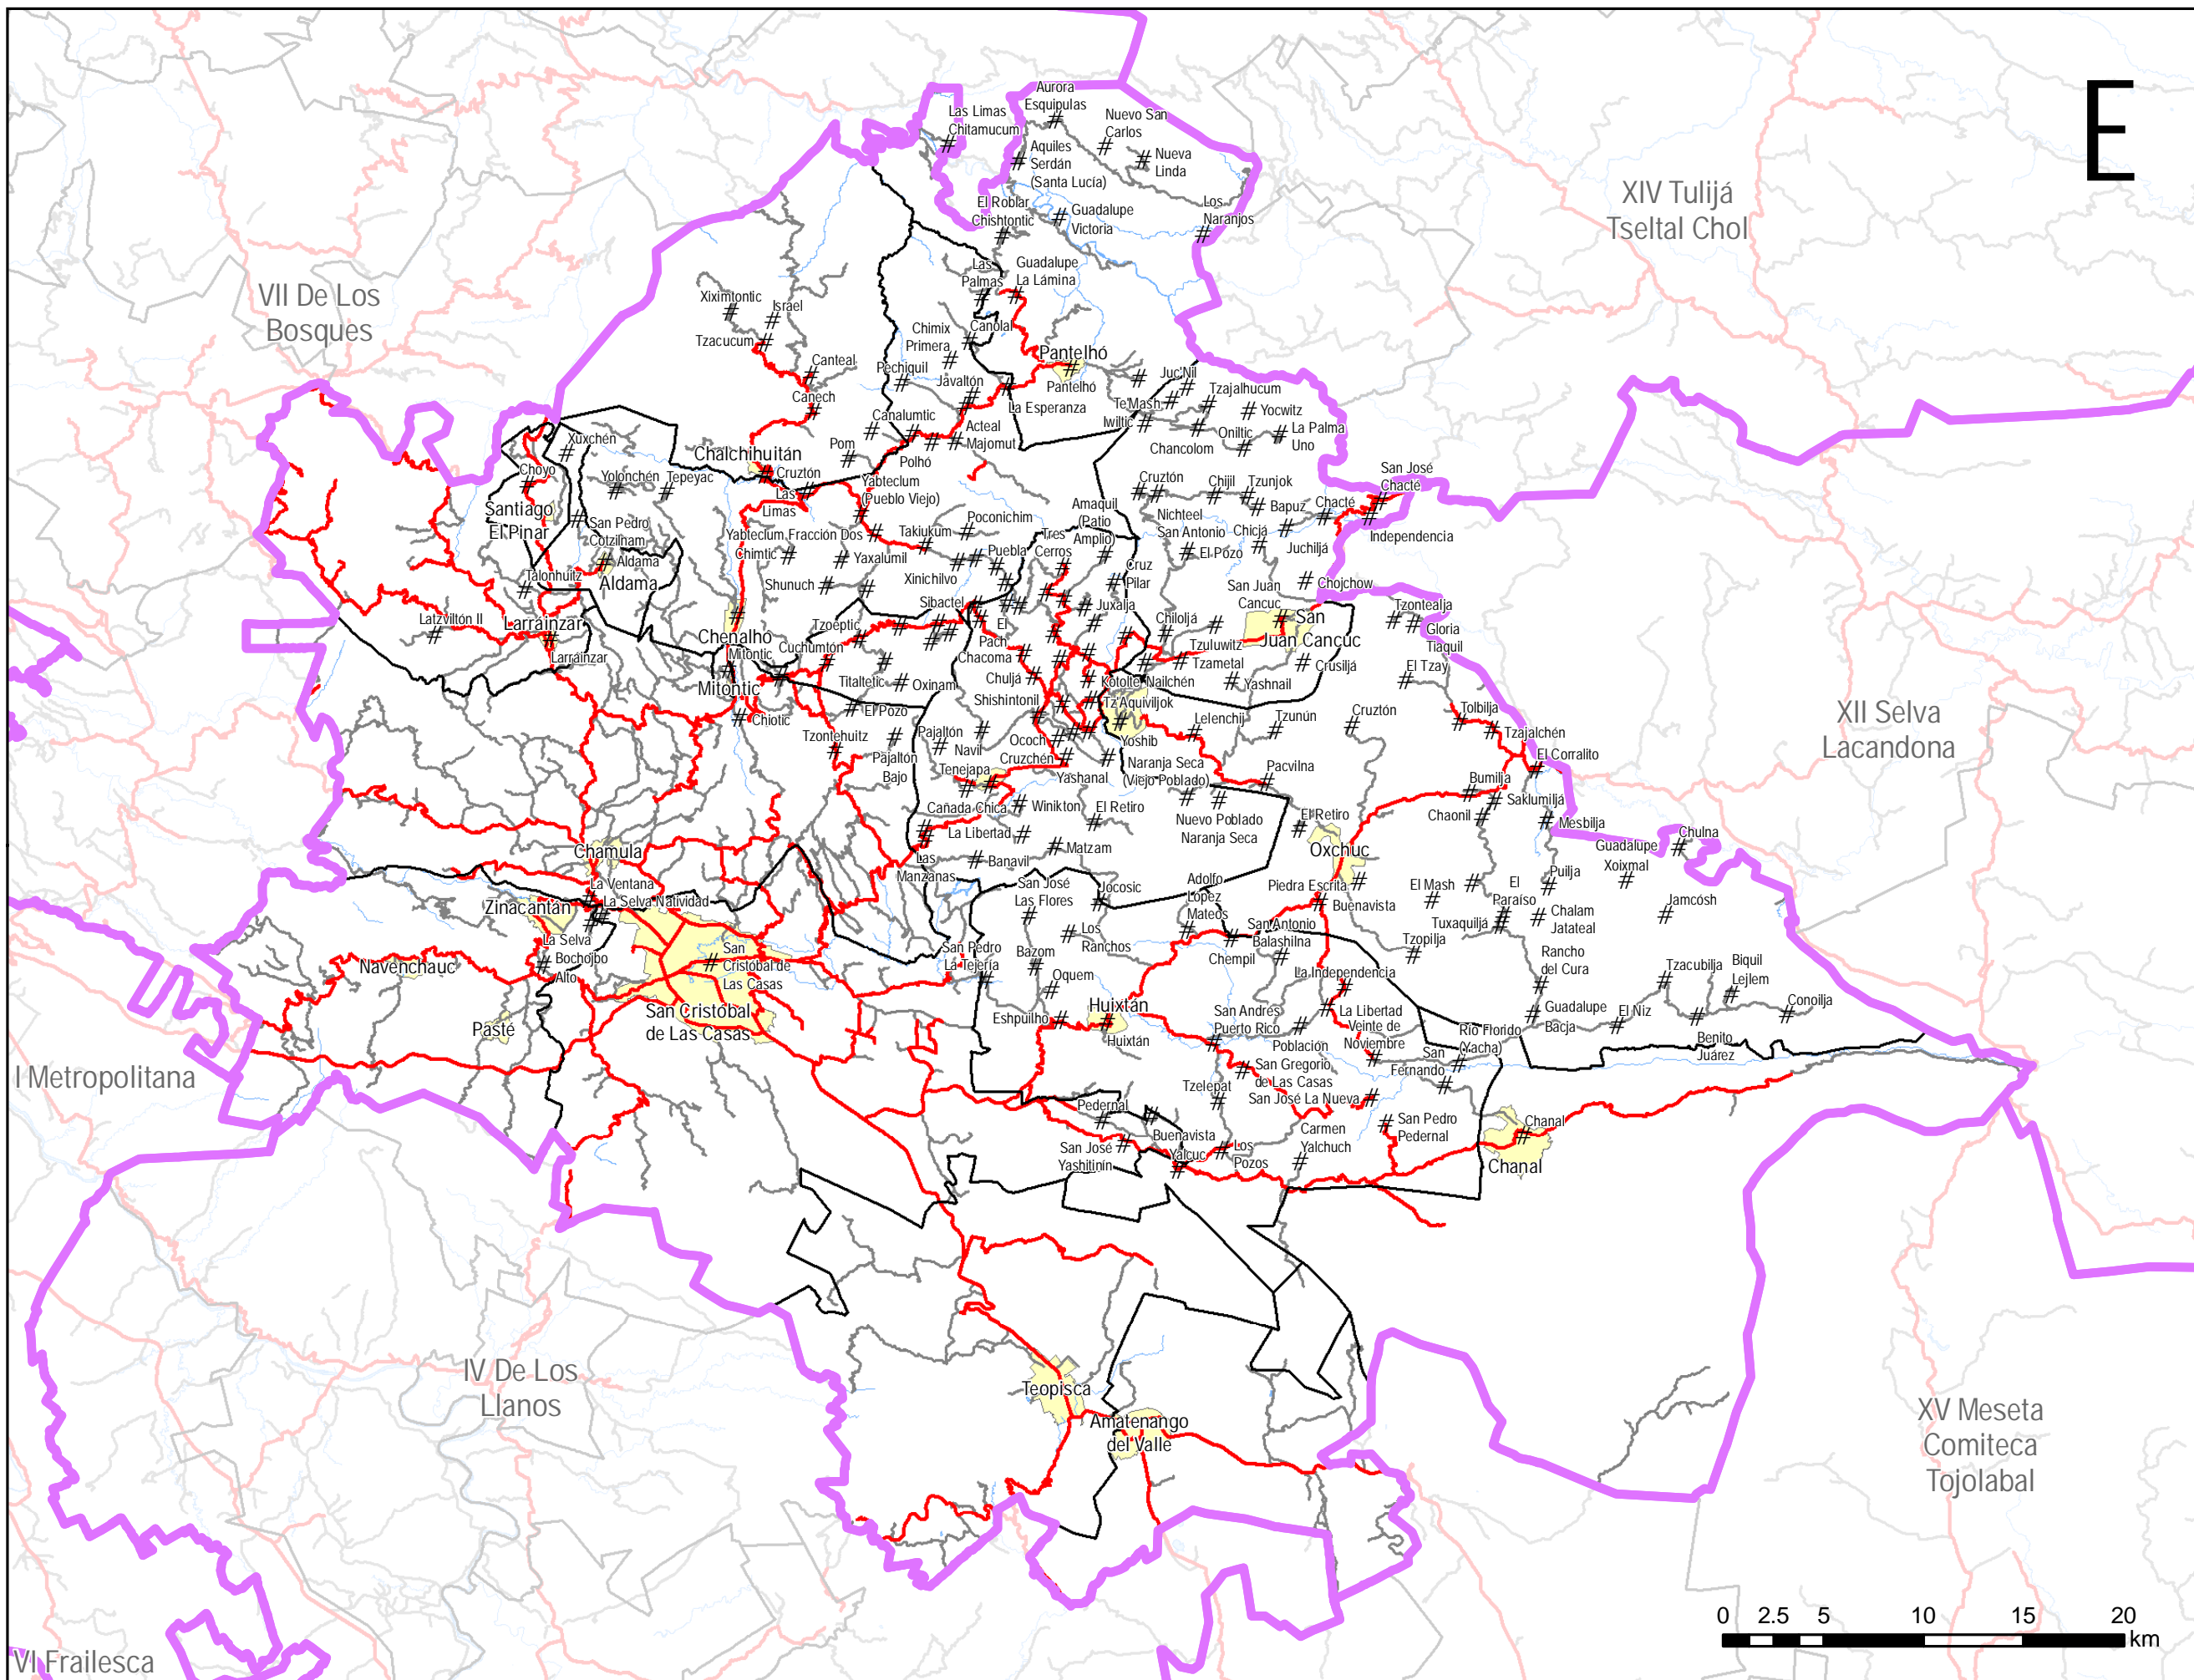

GOBIERNO DEL ESTADO DE CHIAPAS

REGIÓN V ALTOS TSOTSIL TSELTAL

LOCALIDADES CON TIENDAS DICONSA

Localidades que cuentan con tienda DICONSA

FUENTE:
DICONSA. Directorio de Tiendas 2012.
INEGI. Censo de Población y Vivienda 2010.

SIMBOLOGÍA

- Región Socioeconómica
- Límite municipal
- Carretera pavimentada
- Terracería y brecha
- Río perenne
- Cuerpo de agua
- Área urbana

FUENTE:
INEGI. Censo de Población y Vivienda 2010.
INEGI. Marco Geoestadístico 2010.
Gobierno del Estado. Carta Geográfica de Chiapas 2012.

ELABORÓ

SECRETARÍA DE PLANEACIÓN
GESTIÓN PÚBLICA
Y PROGRAMA DE GOBIERNO

SUBSECRETARÍA DE PLANEACIÓN
DIRECCIÓN DE GEOGRAFÍA, ESTADÍSTICA E INFORMACIÓN

E