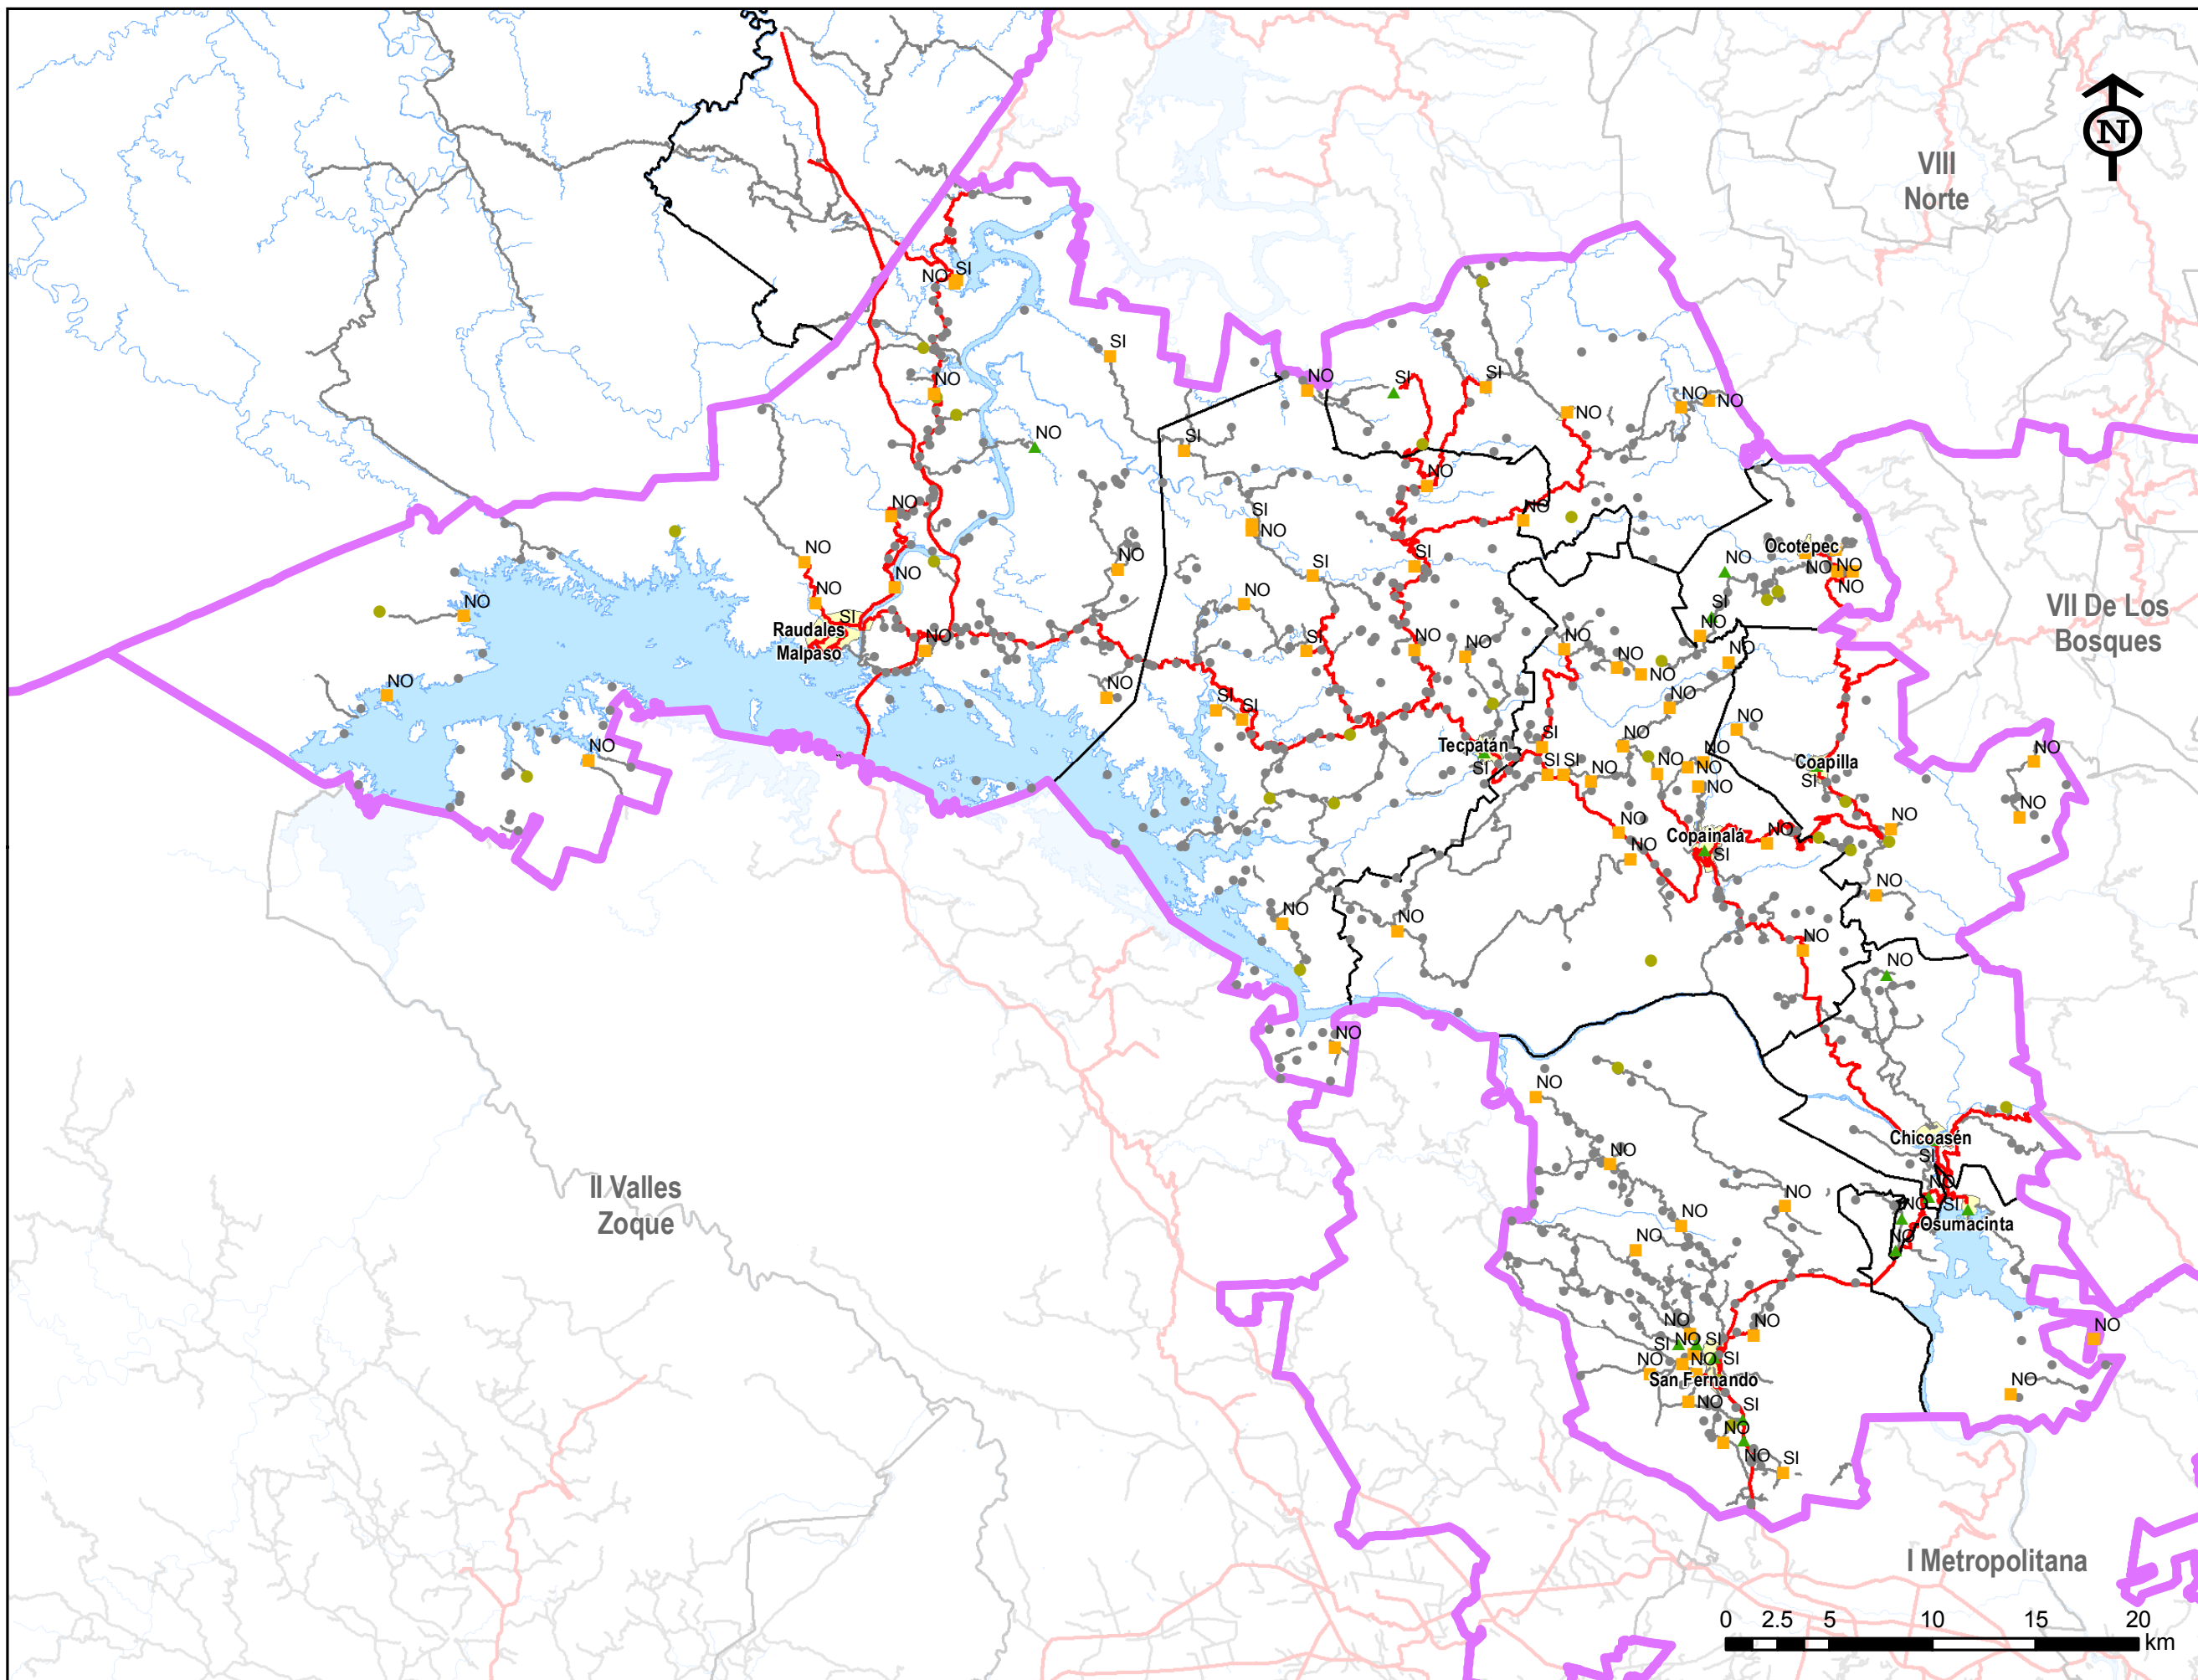

REGIÓN III MEZCALAPA

LOCALIDADES CON TELÉFONO PÚBLICO E INTERNET

- ▲ Con telefono público
- Sin telefono público
- No especificado
- Información no disponible

ETIQUETA: Disponen de internet

FUENTE: INEGI. Censo de Población y Vivienda 2010. Resultados sobre infraestructura y características de las localidades con menos de 5 mil habitantes.

SIMBOLOGÍA

- Región Socioeconómica
- Límite municipal
- Carretera pavimentada
- Terracería y brecha
- ~ Río perenne
- Cuerpo de agua
- Área urbana

FUENTE: INEGI. Censo de Población y Vivienda 2010. INEGI. Marco Geoestadístico 2010. Gobierno del Estado. Carta Geográfica de Chiapas 2012.

ELABORÓ

- SECRETARÍA DE PLANEACIÓN
- GESTIÓN PÚBLICA
- Y PROGRAMA DE GOBIERNO

SUBSECRETARÍA DE PLANEACIÓN
DIRECCIÓN DE GEOGRAFÍA, ESTADÍSTICA E INFORMACIÓN

VIII Norte

VII De Los Bosques

II Valles Zoque

I Metropolitana