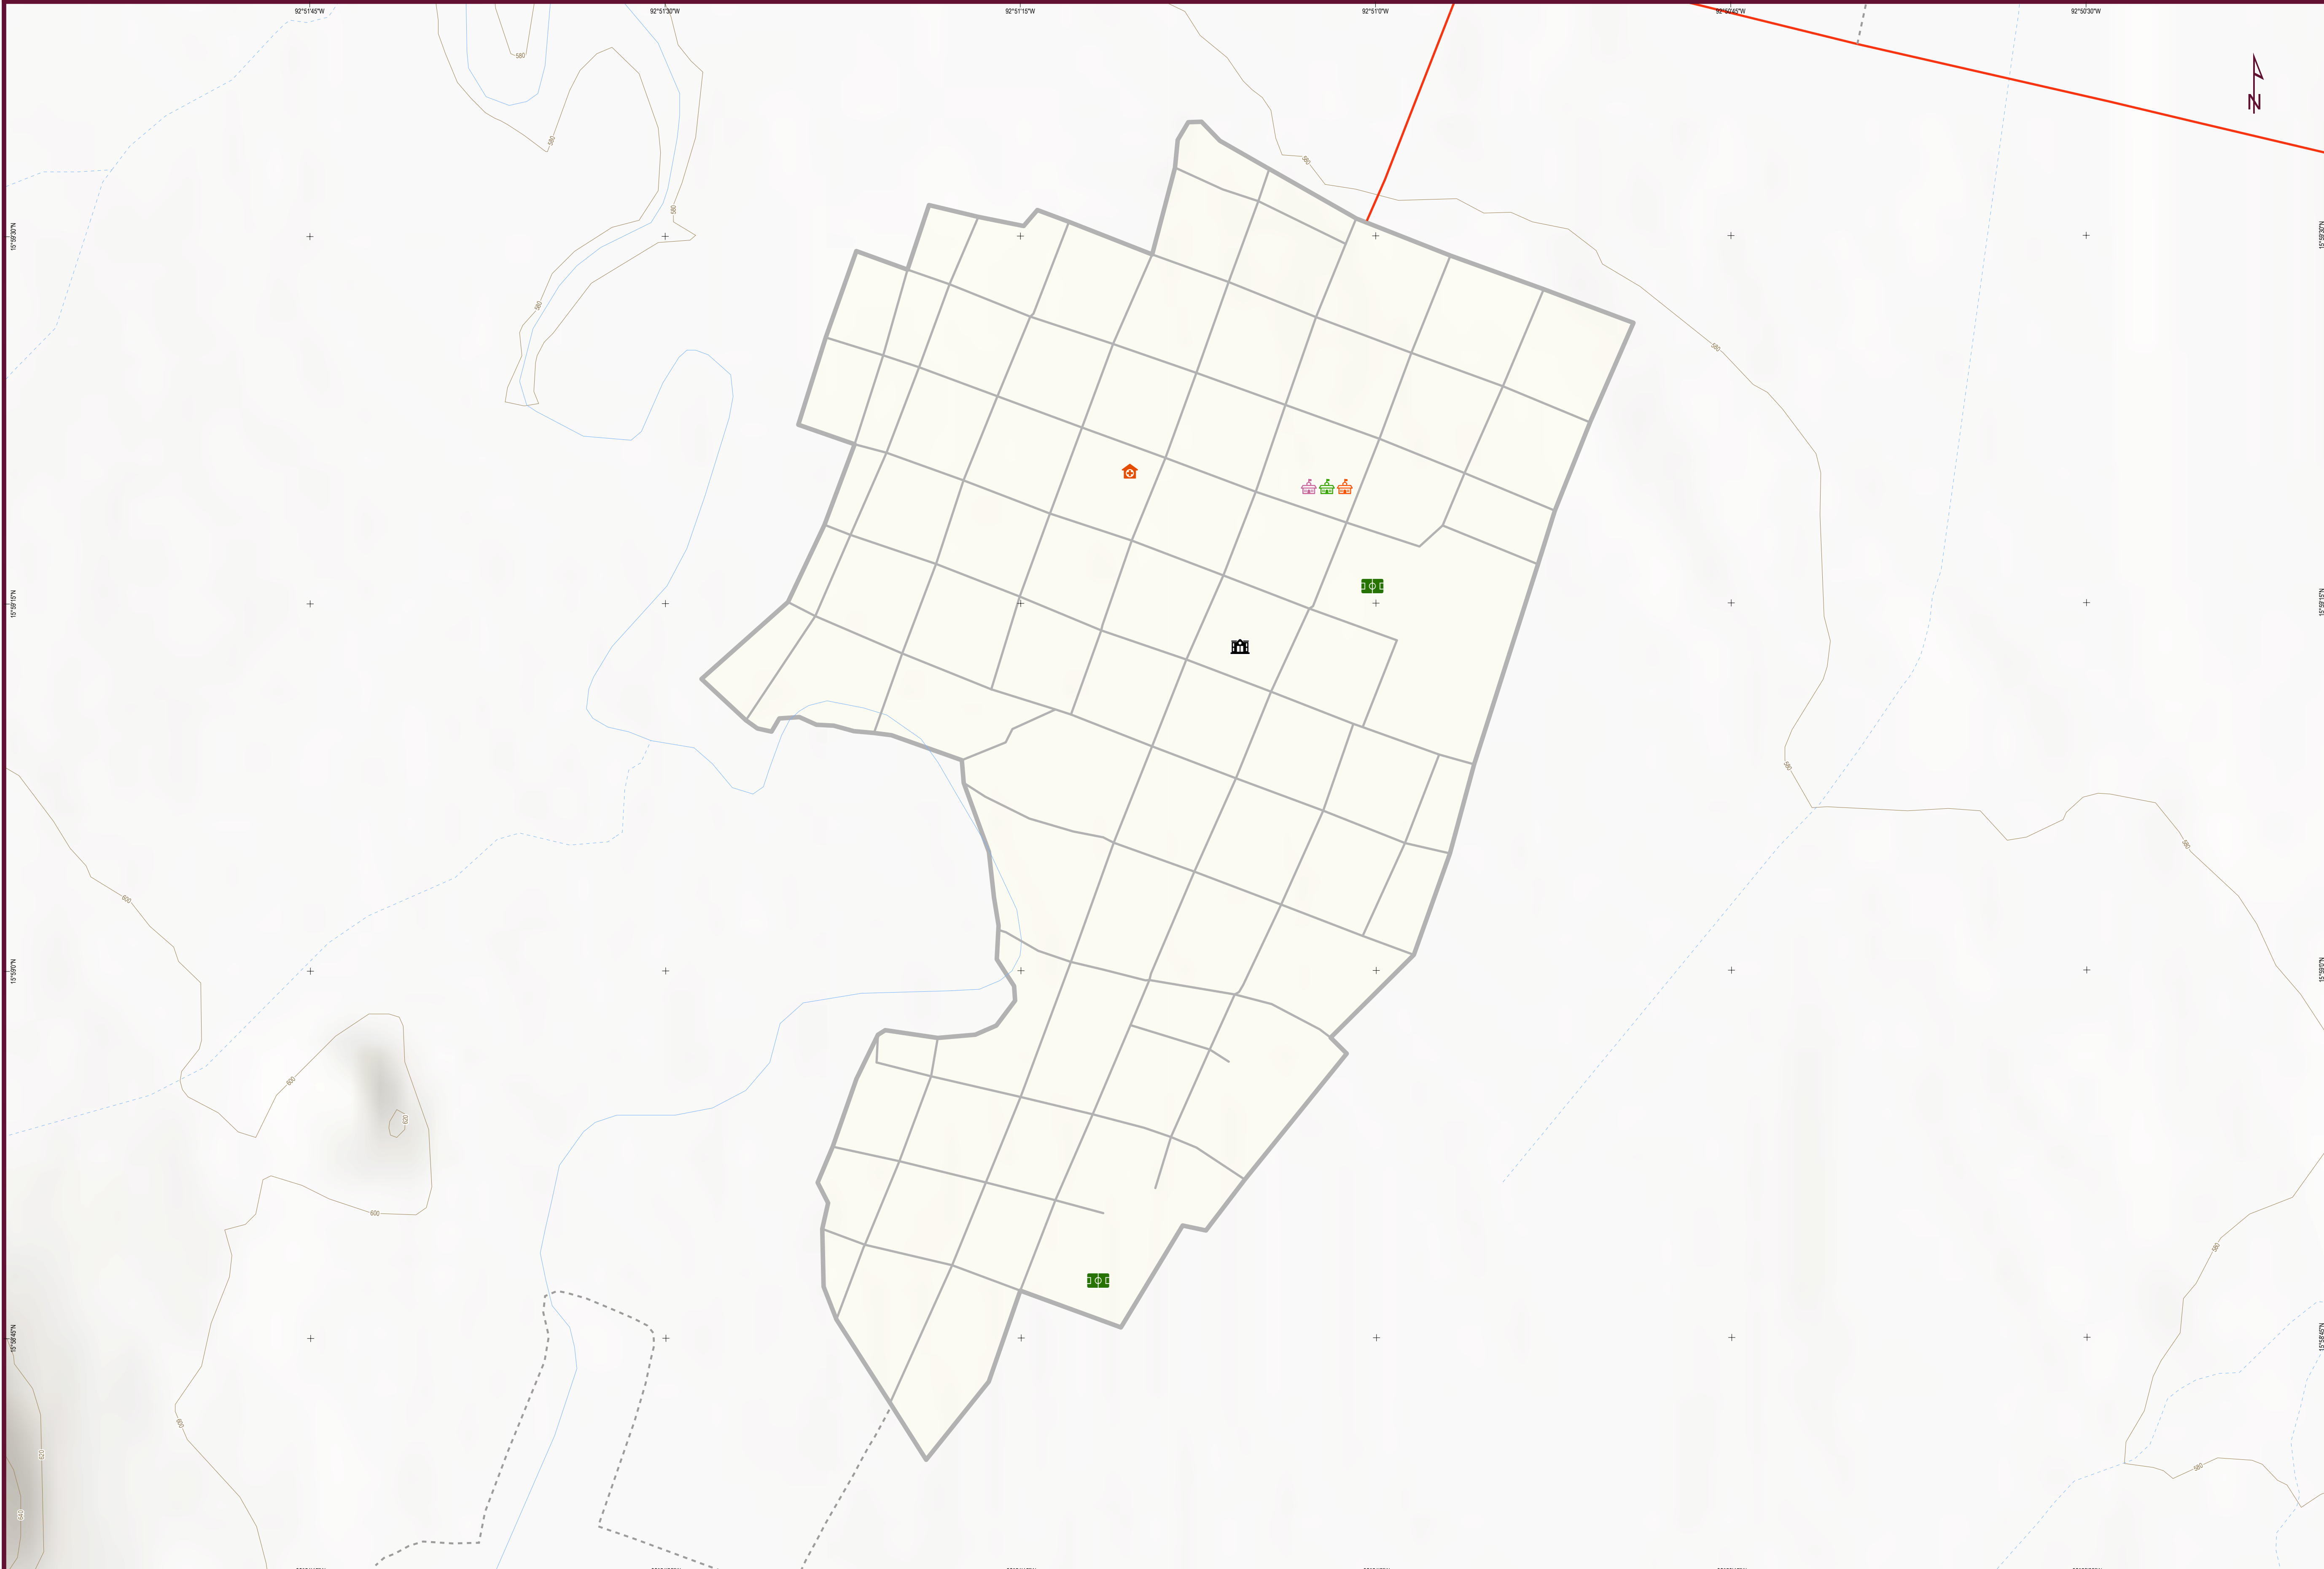

PLANO BÁSICO DE INFRAESTRUCTURA PÚBLICA EN LOCALIDADES URBANAS

La Tigrilla

Municipio de La Concordia

- Localidad urbana**
- Limite geostatístico
 - Asentamiento (barrios y colonias)
 - Calle
 - Localidad rural amanzanada
- Rasgos físicos**
- Corriente de agua perenne
 - Corriente de agua intermitente
 - Cuerpo de agua perenne
 - Curva de nivel (en metros)

- Infraestructura en Salud**
- De consulta externa
 - De hospitalización
- Infraestructura Educativa**
- Preescolar
 - Primaria
 - Secundaria
 - Bachillerato
 - Superior
 - Especial

- Vías de comunicación terrestres**
- Con pavimento
 - Sin pavimento
 - Vía férrea
- Puntos conectados CFE TEIT**
- Educativo
 - Salud
 - Biblioteca
 - Sitio público
 - Otros

0 125 250 Metros

Fuentes de información

INEGI. Marco Geoestadístico. Diciembre 2021.
 INEGI. Censo de Población y Vivienda 2020. Principales resultados por AGEB y manzana urbana.
 INEGI. Inventario Nacional de Viviendas 2020. Entorno urbano.
 INEGI. Directorio Estadístico Nacional de Unidades Económicas (DENUE). Mayo 2022.
 INEGI. Red Nacional de Caminos 2021.
 INEGI. Censo de Alojamientos de Asistencia Social 2015.
 INEGI. Conjunto de datos vectoriales de información topográfica escala 1:50 000 serie III.
 INEGI. Red hidrográfica escala 1:50 000. Edición 2.0.
 Secretaría de Salud. Catálogo de Clave Única de Establecimientos de Salud. Abril 2022.
 Secretaría de Educación Pública. Catálogo de Centros de Trabajo 2021.

NOTA: Los datos de geo-referencia para la ubicación de los elementos presentados en el mapa fueron tomados de las fuentes citadas. Algunos símbolos se desplazaron cartográficamente para una mejor apreciación.