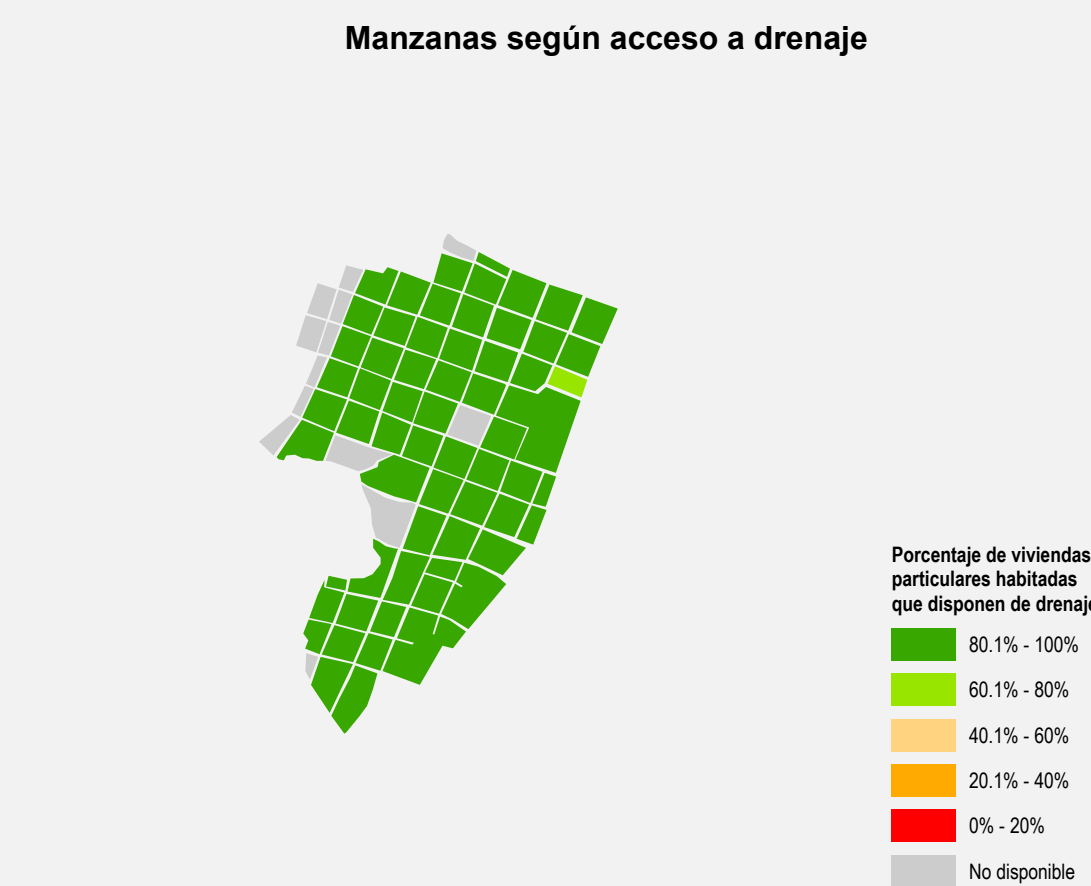

0 125 250 Metros

Fuentes de información

INEGI. Marco Geoestadístico. Diciembre 2021.
INEGI. Censo de Población y Vivienda 2020. Principales resultados por AGEB y manzana urbana.
INEGI. Inventario Nacional de Viviendas 2020. Entorno urbano.
INEGI. Directorio Estadístico Nacional de Unidades Económicas (DENUE). Mayo 2022.
INEGI. Red Nacional de Caminos 2021.
INEGI. Censo de Alojamientos de Asistencia Social 2015.
INEGI. Conjunto de datos vectoriales de información topográfica escala 1:50 000 serie III.
INEGI. Red hidrográfica escala 1:50 000. Edición 2.0.
Secretaría de Salud. Catálogo de Clave Única de Establecimientos de Salud. Abril 2022.
Secretaría de Educación Pública. Catálogo de Centros de Trabajo 2021.

NOTA: Los datos de geo-referencia para la ubicación de los elementos presentados en el mapa fueron tomados de las fuentes citadas. Algunos símbolos se desplazaron cartográficamente para una mejor apreciación.

Elaboró

SECRETARÍA DE HACIENDA
Subsecretaría de Planeación
Dirección de Información Geográfica y Estadística

cejeg
Comité Estatal de Información Estadística y Geográfica