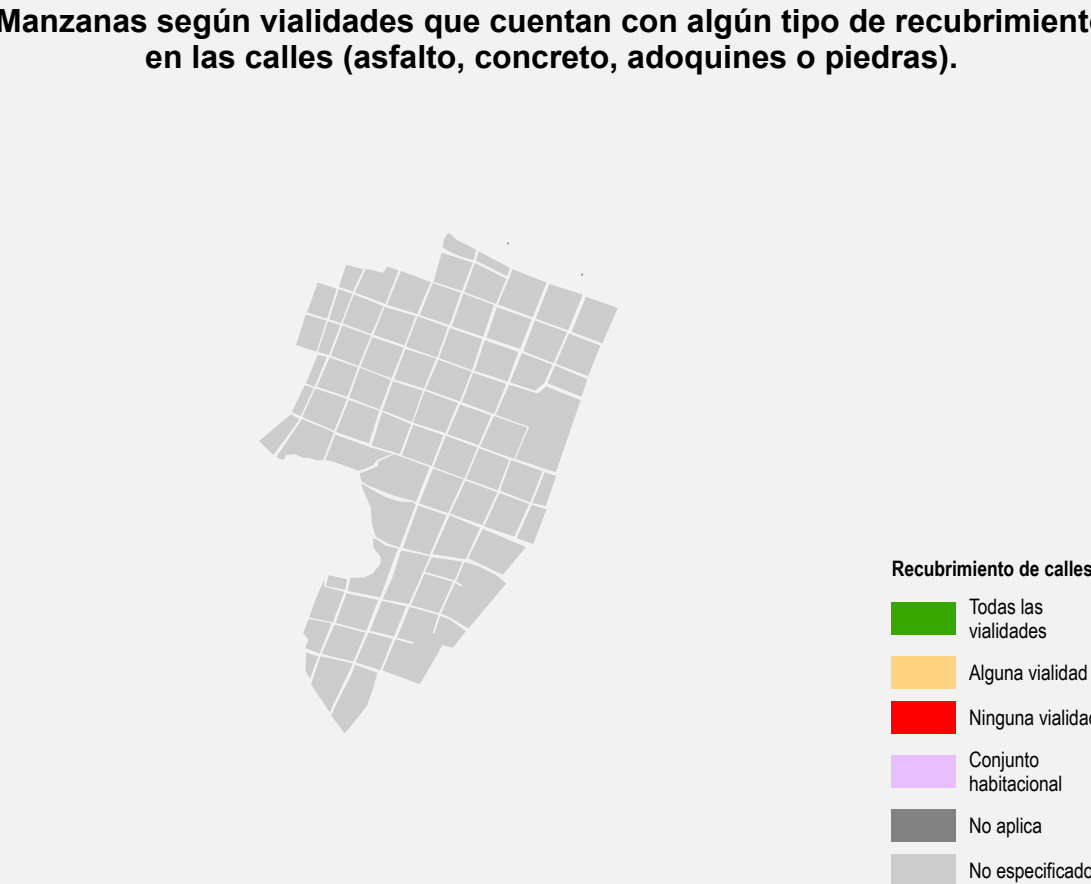

0 125 250 Metros

Fuentes de información

INEGI. Marco Geoestadístico. Diciembre 2021.
INEGI. Censo de Población y Vivienda 2020. Principales resultados por AGEB y manzana urbana.
INEGI. Inventario Nacional de Viviendas 2020. Entorno urbano.
INEGI. Directorio Estadístico Nacional de Unidades Económicas (DENUE). Mayo 2022.
INEGI. Red Nacional de Caminos 2021.
INEGI. Censo de Alojamientos de Asistencia Social 2015.
INEGI. Conjunto de datos vectoriales de información topográfica escala 1:50 000 serie III.
INEGI. Red hidrográfica escala 1:50 000. Edición 2.0.
Secretaría de Salud. Catálogo de Clave Única de Establecimientos de Salud. Abril 2022.
Secretaría de Educación Pública. Catálogo de Centros de Trabajo 2021.

NOTA: Los datos de geo-referencia para la ubicación de los elementos presentados en el mapa fueron tomados de las fuentes citadas. Algunos símbolos se desplazaron cartográficamente para una mejor apreciación.

Elaboró

SECRETARÍA DE HACIENDA
Subsecretaría de Planeación
Dirección de Información Geográfica y Estadística

cejeg
Comité Estatal de Información Estadística y Geográfica