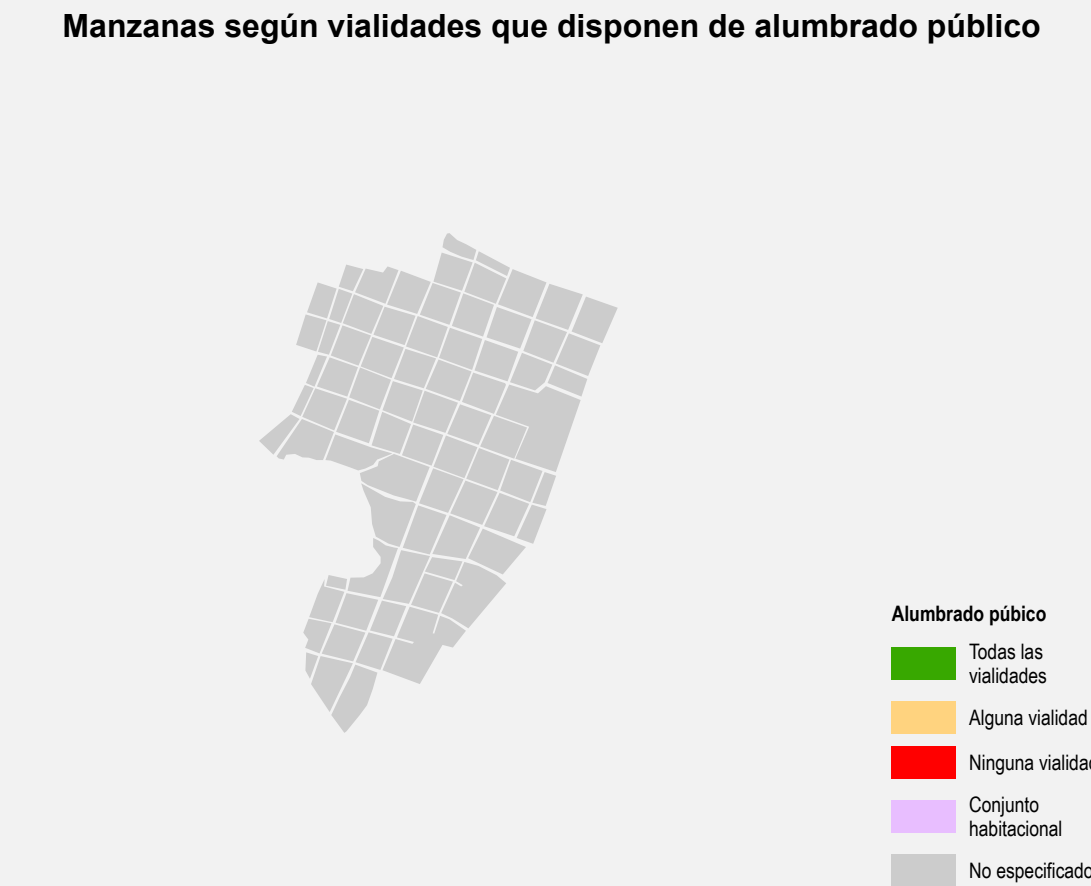

0 125 250 Metros

Fuentes de información

INEGI. Marco Geoestadístico. Diciembre 2021.
INEGI. Censo de Población y Vivienda 2020. Principales resultados por AGEB y manzana urbana.
INEGI. Inventario Nacional de Viviendas 2020. Entorno urbano.
INEGI. Directorio Estadístico Nacional de Unidades Económicas (DENUE). Mayo 2022.
INEGI. Red Nacional de Caminos 2021.
INEGI. Censo de Alojamientos de Asistencia Social 2015.
INEGI. Conjunto de datos vectoriales de información topográfica escala 1:50 000 serie III.
INEGI. Red hidrográfica escala 1:50 000. Edición 2.0.
Secretaría de Salud. Catálogo de Clave Única de Establecimientos de Salud. Abril 2022.
Secretaría de Educación Pública. Catálogo de Centros de Trabajo 2021.

NOTA: Los datos de geo-referencia para la ubicación de los elementos presentados en el mapa fueron tomados de las fuentes citadas. Algunos símbolos se desplazaron cartográficamente para una mejor apreciación.

Elaboró

SECRETARÍA DE HACIENDA
Subsecretaría de Planeación
Dirección de Información Geográfica y Estadística

cejeg
Comité Estatal de Información Estadística y Geográfica