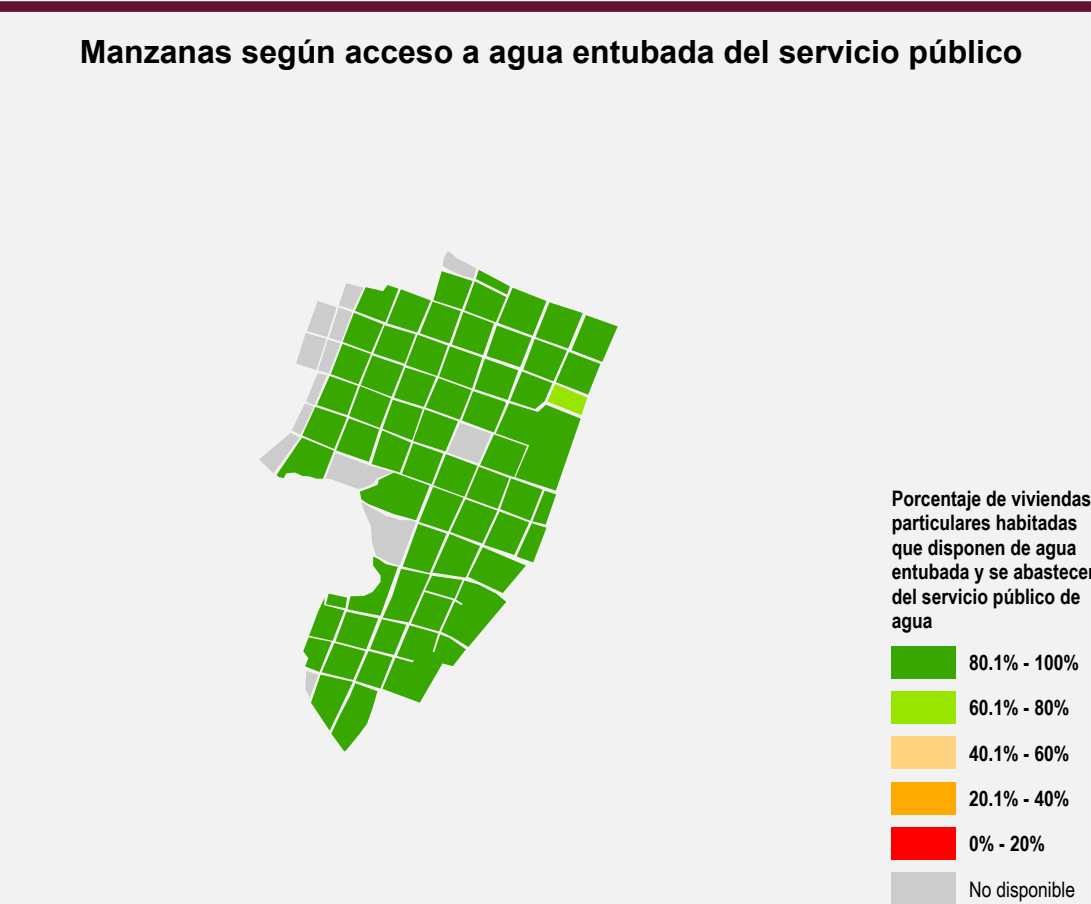

PLANO BÁSICO DE INFRAESTRUCTURA PÚBLICA EN LOCALIDADES URBANAS

La Tigrilla

Municipio de La Concordia

- Localidad urbana**
- Limite geostatístico
 - Asentamiento (barrios y colonias)
 - Calle
 - Localidad rural amanzanada
- Rasgos físicos**
- Corriente de agua perenne
 - Corriente de agua intermitente
 - Cuerpo de agua perenne
 - Curva de nivel (en metros)

- Infraestructura en Salud**
- De consulta externa
 - De hospitalización
- Infraestructura Educativa**
- Preescolar
 - Primaria
 - Secundaria
 - Bachillerato
 - Superior
 - Especial

- Vías de comunicación terrestres**
- Con pavimento
 - Sin pavimento
 - Vía férrea
- Puntos conectados CFE TEIT**
- Educativo
 - Salud
 - Biblioteca
 - Sitio público
 - Otros

- Otros servicios**
- Instalación deportiva o recreativa
 - Mercado
 - Palacio de Gobierno o Ayudantía
 - Plaza
 - Alojamiento de asistencia social
 - Subestación eléctrica
 - Tanque de agua
 - Cementerio
 - Gasolinera