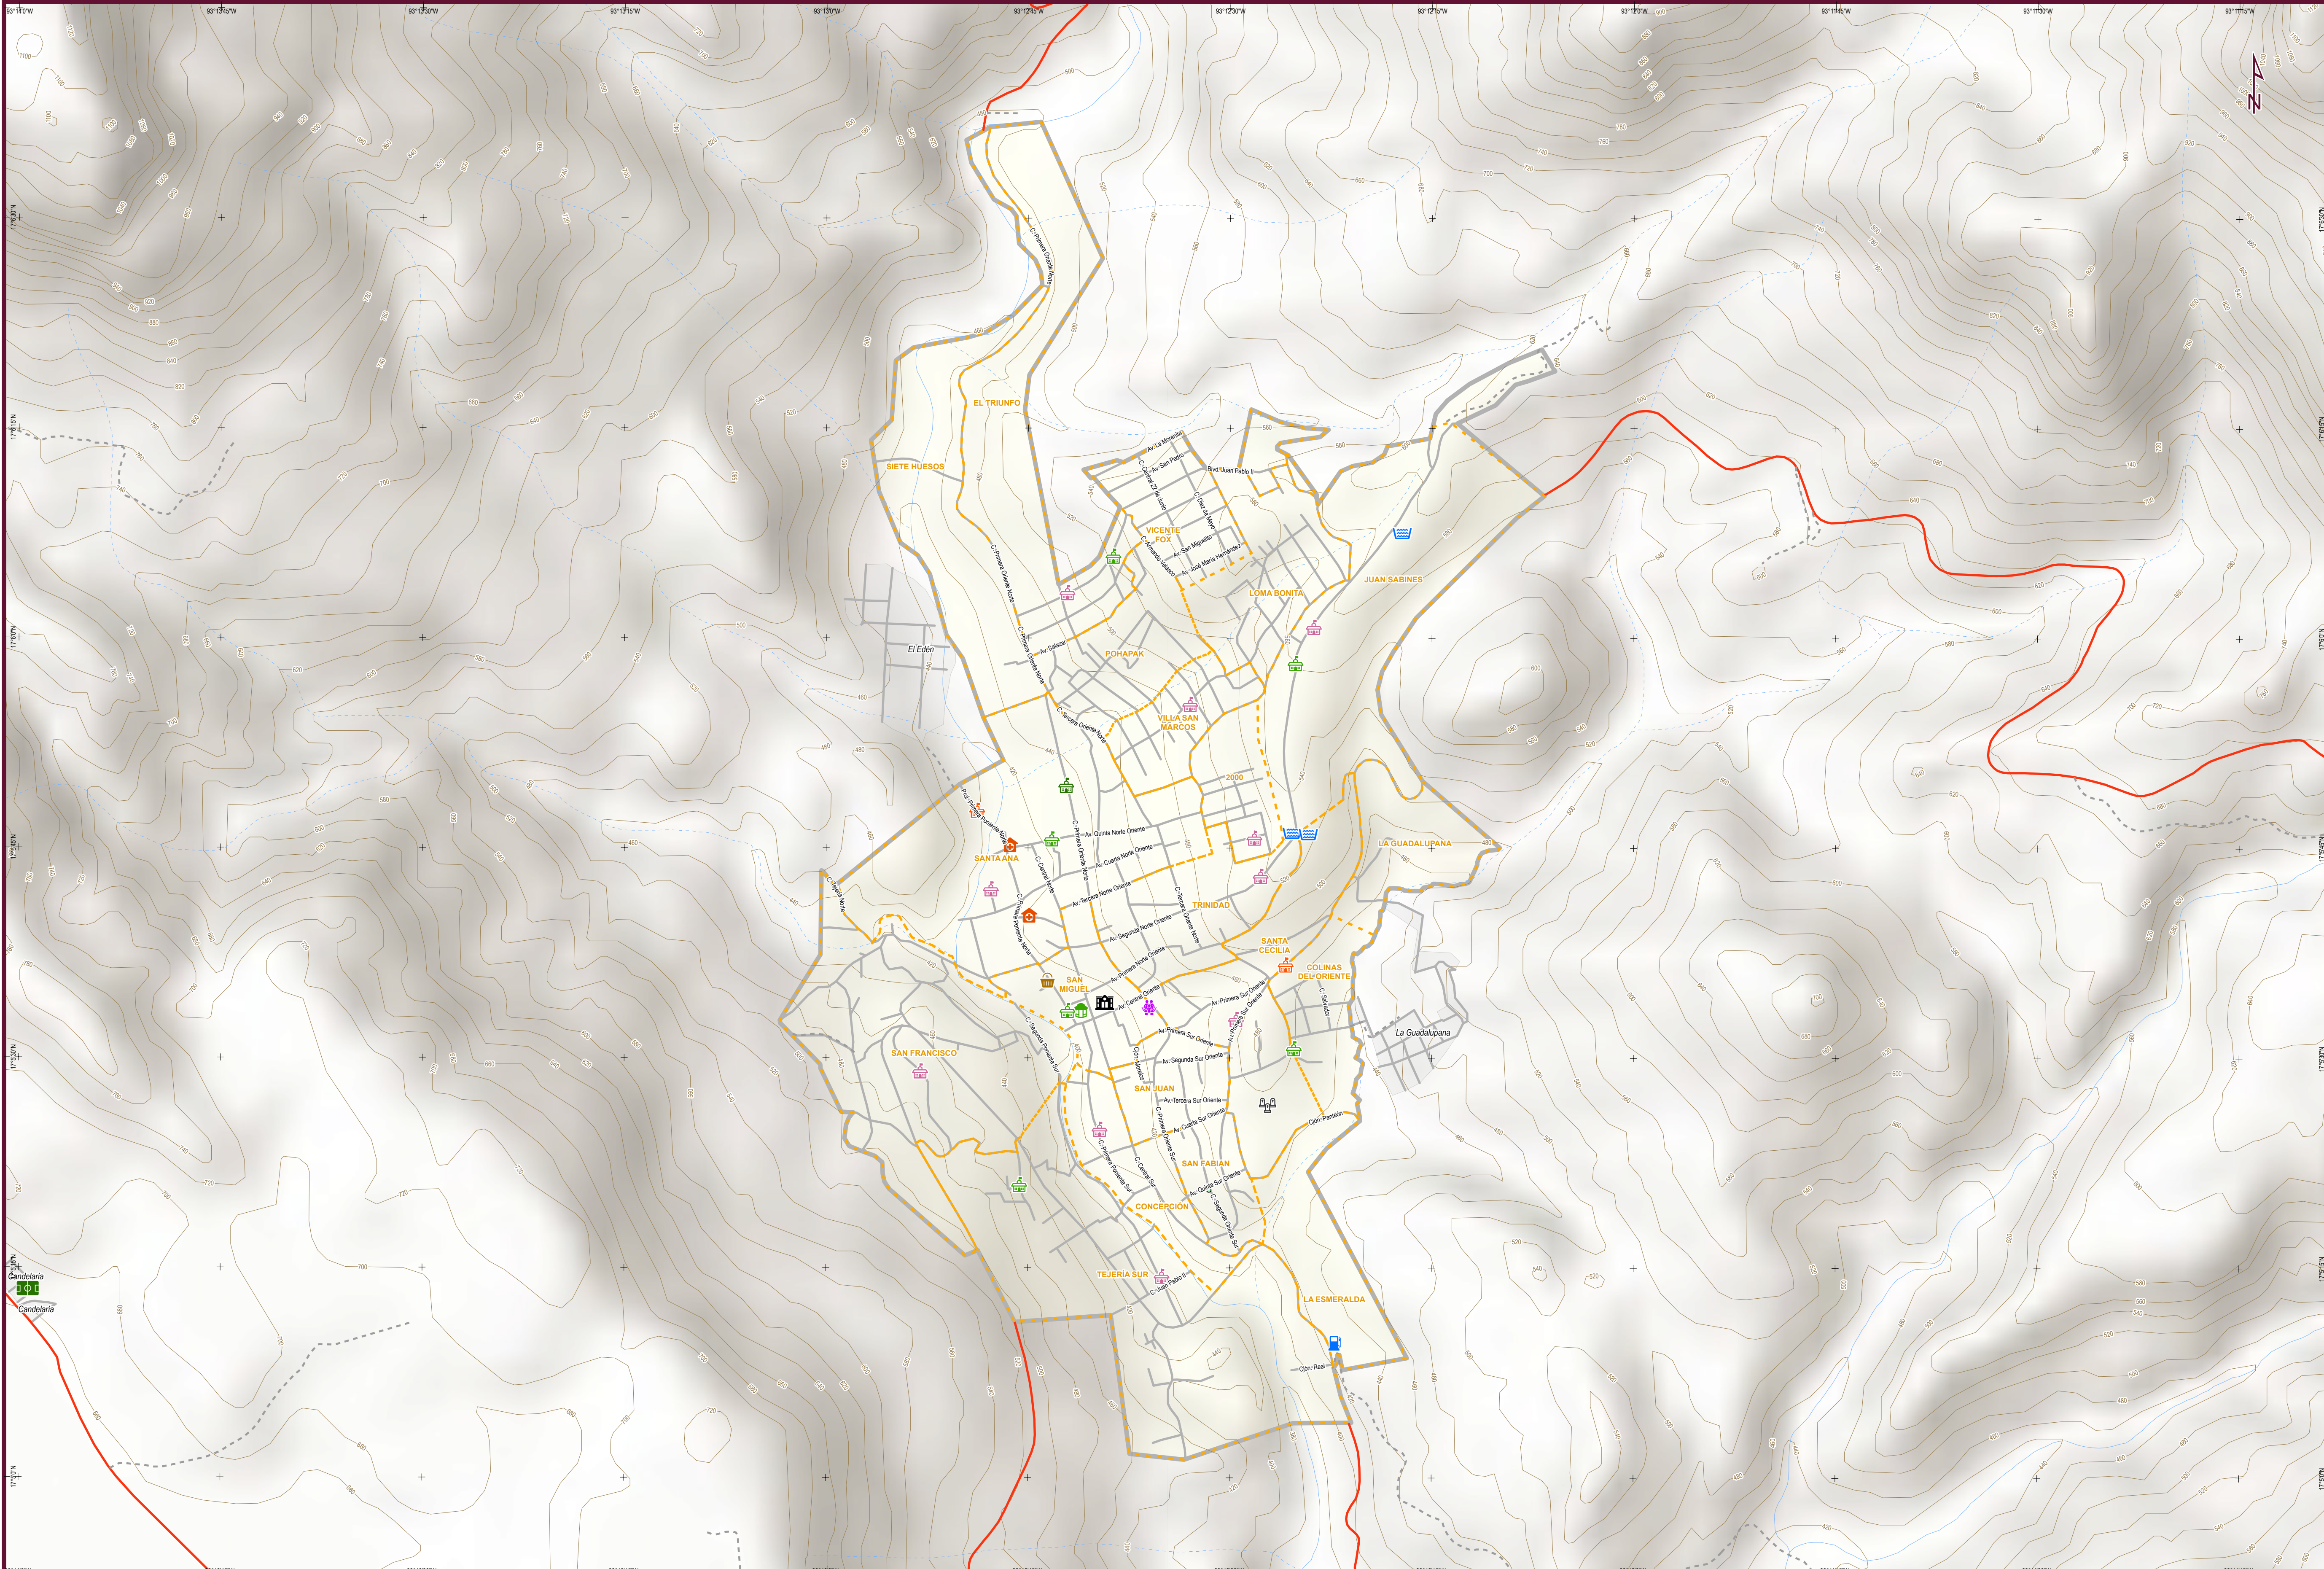

PLANO BÁSICO DE INFRAESTRUCTURA PÚBLICA EN LOCALIDADES URBANAS

Copainalá

Municipio de Copainalá

- Localidad urbana**
- Limite geostatístico
 - Asentamiento (barrios y colonias)
 - Calle
 - Localidad rural amanzanada
- Rasgos físicos**
- Corriente de agua perenne
 - Corriente de agua intermitente
 - Cuerpo de agua perenne
 - Curva de nivel (en metros)

- Infraestructura en Salud**
- De consulta externa
 - De hospitalización
- Infraestructura Educativa**
- Preescolar
 - Primaria
 - Secundaria
 - Bachillerato
 - Superior
 - Especial

- Vías de comunicación terrestres**
- Con pavimento
 - Sin pavimento
 - Vía férrea
- Puntos conectados CFE TEIT**
- Educativo
 - Salud
 - Biblioteca
 - Sitio público
 - Otros

0 125 250 500 750 Metros

Fuentes de información

INEGI. Marco Geoestadístico. Diciembre 2021.
 INEGI. Censo de Población y Vivienda 2020. Principales resultados por AGEB y manzana urbana.
 INEGI. Inventario Nacional de Viviendas 2020. Entorno urbano.
 INEGI. Directorio Estadístico Nacional de Unidades Económicas (DENUE). Mayo 2022.
 INEGI. Red Nacional de Carreteras 2021.
 INEGI. Censo de Alojamientos de Asistencia Social 2015.
 INEGI. Conjunto de datos vectoriales de información topográfica escala 1:50 000 serie III.
 INEGI. Red hidrográfica escala 1:50 000. Edición 2.0.
 Secretaría de Salud. Catálogo de Clave Única de Establecimientos de Salud. Abril 2022.
 Secretaría de Educación Pública. Catálogo de Centros de Trabajo 2021.

NOTA: Los datos de geo-referencia para la ubicación de los elementos presentados en el mapa fueron tomados de las fuentes citadas. Algunos símbolos se desplazaron cartográficamente para una mejor apreciación.