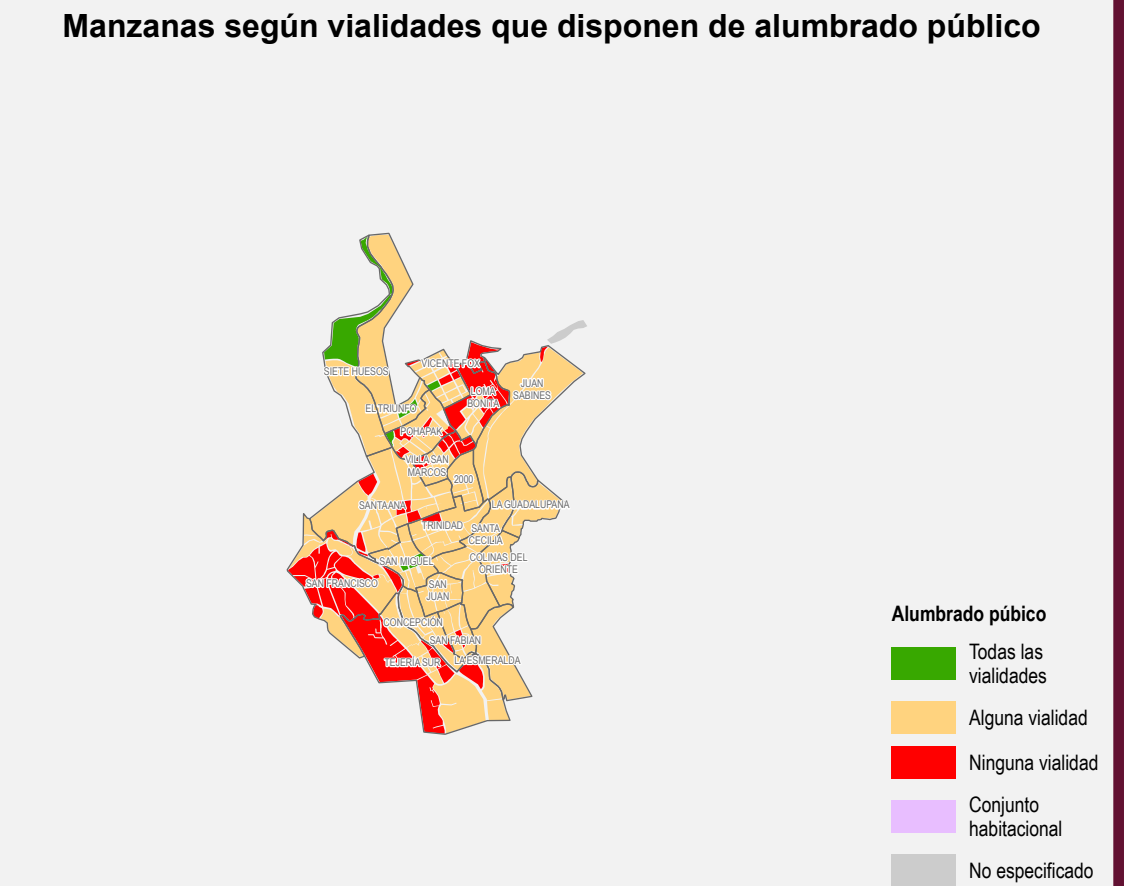

PLANO BÁSICO DE INFRAESTRUCTURA PÚBLICA EN LOCALIDADES URBANAS

Copainalá

Municipio de Copainalá

- Localidad urbana**
- Limite geostatístico
 - Asentamiento (barrios y colonias)
 - Calle
 - Localidad rural amanzanada
- Rasgos físicos**
- Corriente de agua perenne
 - Corriente de agua intermitente
 - Cuerpo de agua perenne
 - Curva de nivel (en metros)

- Infraestructura en Salud**
- De consulta externa
 - De hospitalización
- Infraestructura Educativa**
- Preescolar
 - Primaria
 - Secundaria
 - Bachillerato
 - Superior
 - Especial

- Vías de comunicación terrestres**
- Con pavimento
 - Sin pavimento
 - Vía férrea
- Puntos conectados CFE TEIT**
- Educativo
 - Salud
 - Biblioteca
 - Sitio público
 - Otros

- Otros servicios**
- Instalación deportiva o recreativa
 - Mercado
 - Palacio de Gobierno o Ayudantía
 - Plaza
 - Alojamiento de asistencia social
 - Subestación eléctrica
 - Tanque de agua
 - Cementerio
 - Gasolinera

NOTA: Los datos de geo-referencia para la ubicación de los elementos presentados en el mapa fueron tomados de las fuentes citadas. Algunos símbolos se desplazaron cartográficamente para una mejor apreciación.