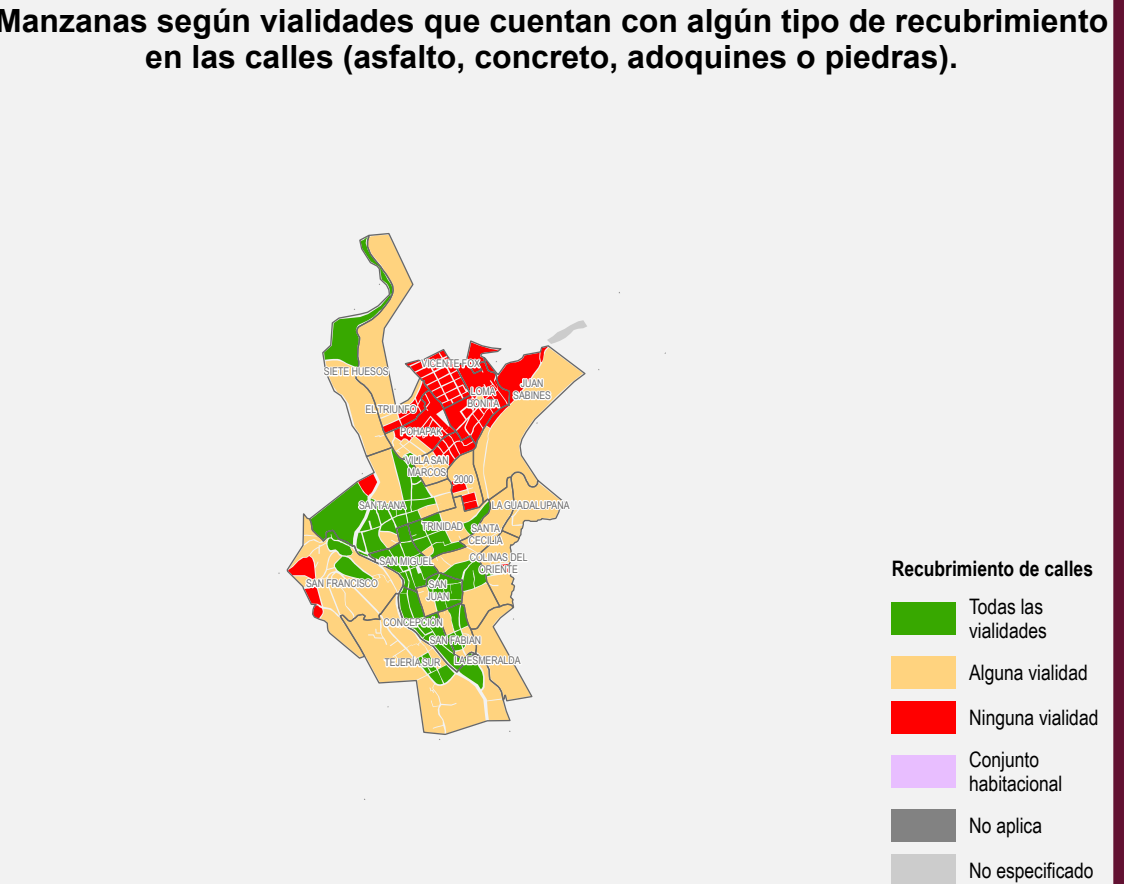

PLANO BÁSICO DE INFRAESTRUCTURA PÚBLICA EN LOCALIDADES URBANAS

Copainalá

Municipio de Copainalá

- Localidad urbana**
- Limite geostatístico
 - Asentamiento (barrios y colonias)
 - Calle
 - Localidad rural amanzanada
- Rasgos físicos**
- Corriente de agua perenne
 - Corriente de agua intermitente
 - Cuerpo de agua perenne
 - Curva de nivel (en metros)

- Infraestructura en Salud**
- De consulta externa
 - De hospitalización
- Infraestructura Educativa**
- Preescolar
 - Primaria
 - Secundaria
 - Bachillerato
 - Superior
 - Especial

- Vías de comunicación terrestres**
- Con pavimento
 - Sin pavimento
 - Vía férrea
- Puntos conectados CFE TEIT**
- Educativo
 - Salud
 - Biblioteca
 - Sitio público
 - Otros

0 125 250 500 750 Metros

Fuentes de información

INEGI. Marco Geoestadístico. Diciembre 2021.
 INEGI. Censo de Población y Vivienda 2020. Principales resultados por AGEB y manzana urbana.
 INEGI. Inventario Nacional de Viviendas 2020. Entorno urbano.
 INEGI. Directorio Estadístico Nacional de Unidades Económicas (DENUE). Mayo 2022.
 INEGI. Red Nacional de Carreteras 2021.
 INEGI. Censo de Alojamientos de Asistencia Social 2015.
 INEGI. Conjunto de datos vectoriales de información topográfica escala 1:50 000 serie III.
 INEGI. Red hidrográfica escala 1:50 000. Edición 2.0.
 Secretaría de Salud. Catálogo de Clave Única de Establecimientos de Salud. Abril 2022.
 Secretaría de Educación Pública. Catálogo de Centros de Trabajo 2021.

NOTA: Los datos de geo-referencia para la ubicación de los elementos presentados en el mapa fueron tomados de las fuentes citadas. Algunos símbolos se desplazaron cartográficamente para una mejor apreciación.