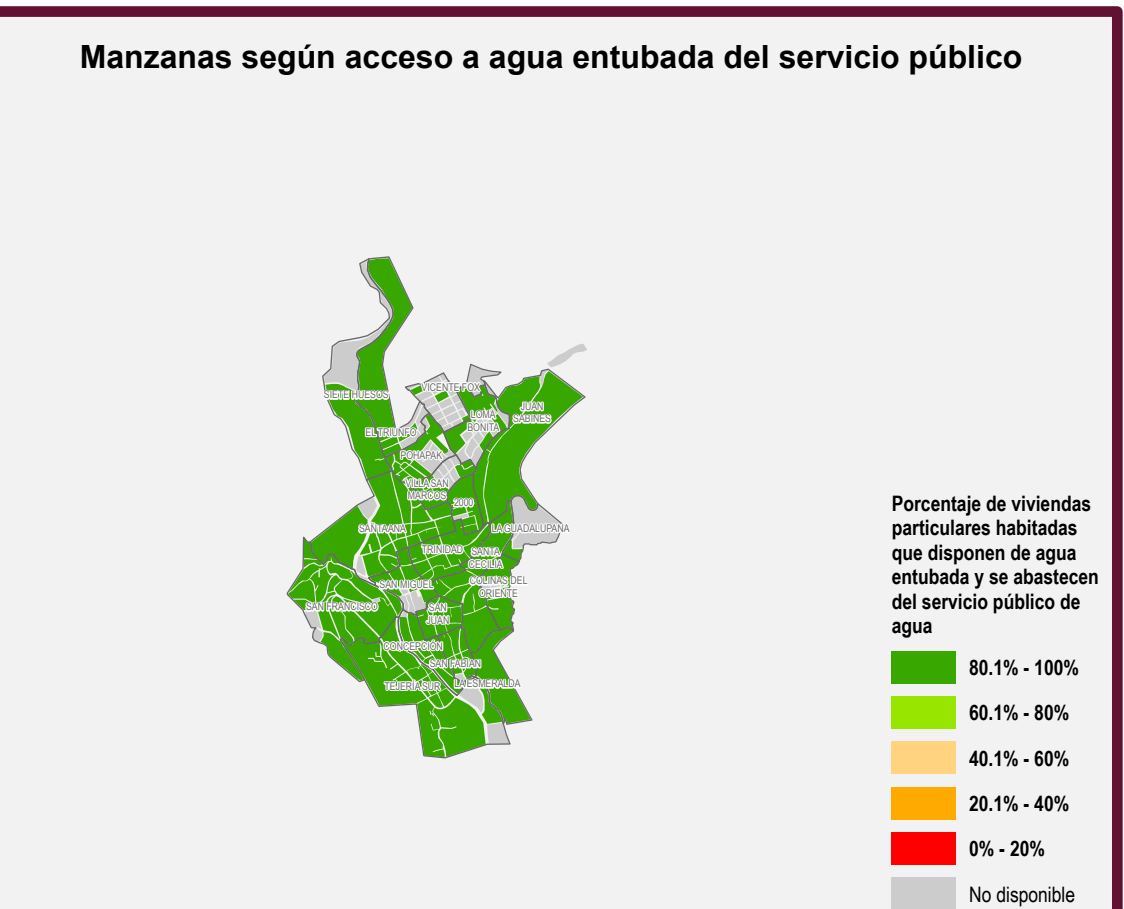

PLANO BÁSICO DE INFRAESTRUCTURA PÚBLICA EN LOCALIDADES URBANAS

Copainalá

Municipio de Copainalá

- Localidad urbana**
- Limite geostatístico
 - Asentamiento (barrios y colonias)
 - Calle
 - Localidad rural amanzanada
- Rasgos físicos**
- Corriente de agua perenne
 - Corriente de agua intermitente
 - Cuerpo de agua perenne
 - Curva de nivel (en metros)

- Infraestructura en Salud**
- De consulta externa
 - De hospitalización
- Infraestructura Educativa**
- Preescolar
 - Primaria
 - Secundaria
 - Bachillerato
 - Superior
 - Especial

- Vías de comunicación terrestres**
- Con pavimento
 - Sin pavimento
 - Vía férrea
- Puntos conectados CFE TEIT**
- Educativo
 - Salud
 - Biblioteca
 - Sitio público
 - Otros

- Otros servicios**
- Instalación deportiva o recreativa
 - Mercado
 - Palacio de Gobierno o Ayudantía
 - Plaza
 - Alojamiento de asistencia social
 - Subestación eléctrica
 - Tanque de agua
 - Cementerio
 - Gasolinera