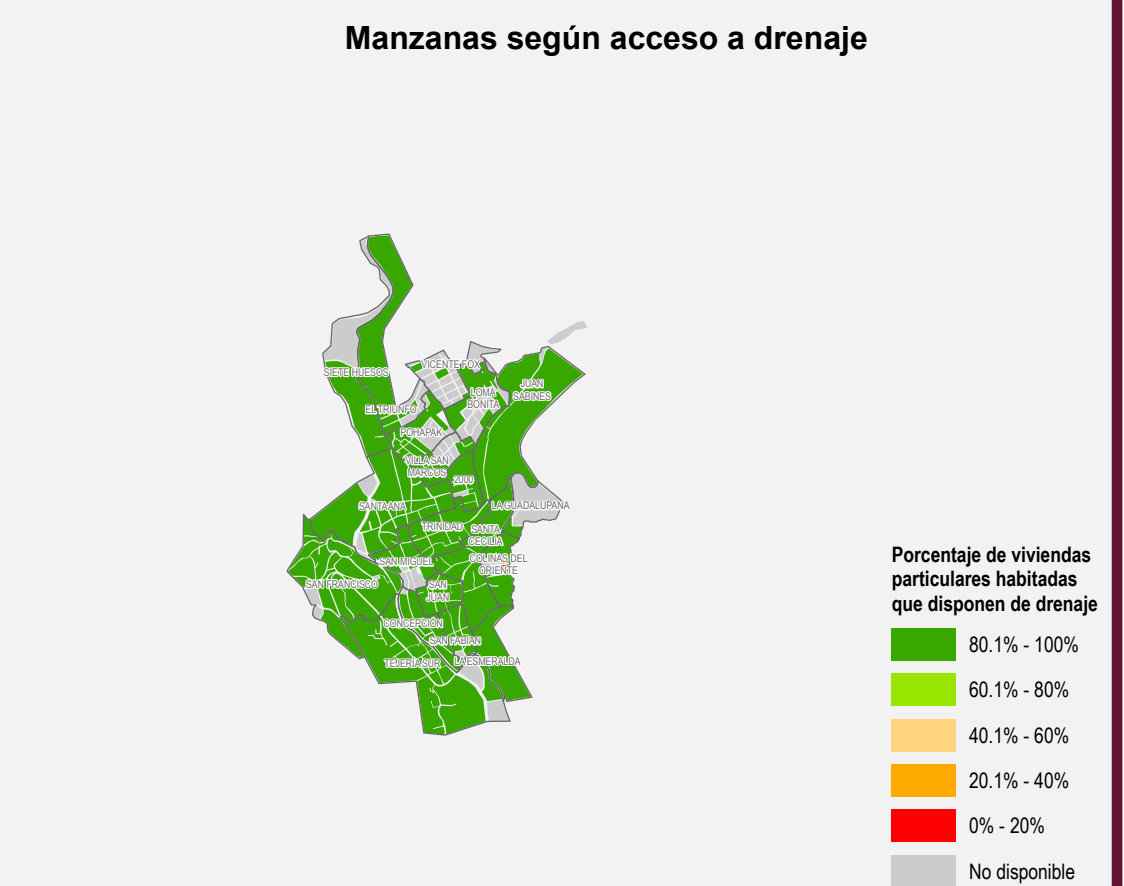

PLANO BÁSICO DE INFRAESTRUCTURA PÚBLICA EN LOCALIDADES URBANAS

Copainalá

Municipio de Copainalá

- Localidad urbana**
- Limite geostatístico
 - Asentamiento (barrios y colonias)
 - Calle
 - Localidad rural amanzanada
- Rasgos físicos**
- Corriente de agua perenne
 - Corriente de agua intermitente
 - Cuerpo de agua perenne
 - Curva de nivel (en metros)

- Infraestructura en Salud**
- De consulta externa
 - De hospitalización
- Infraestructura Educativa**
- Preescolar
 - Primaria
 - Secundaria
 - Bachillerato
 - Superior
 - Especial

- Vías de comunicación terrestres**
- Con pavimento
 - Sin pavimento
 - Vía férrea
- Puntos conectados CFE TEIT**
- Educativo
 - Salud
 - Biblioteca
 - Sitio público
 - Otros

- Otros servicios**
- Instalación deportiva o recreativa
 - Mercado
 - Palacio de Gobierno o Ayudantía
 - Plaza
 - Alojamiento de asistencia social
 - Subestación eléctrica
 - Tanque de agua
 - Cementerio
 - Gasolinera