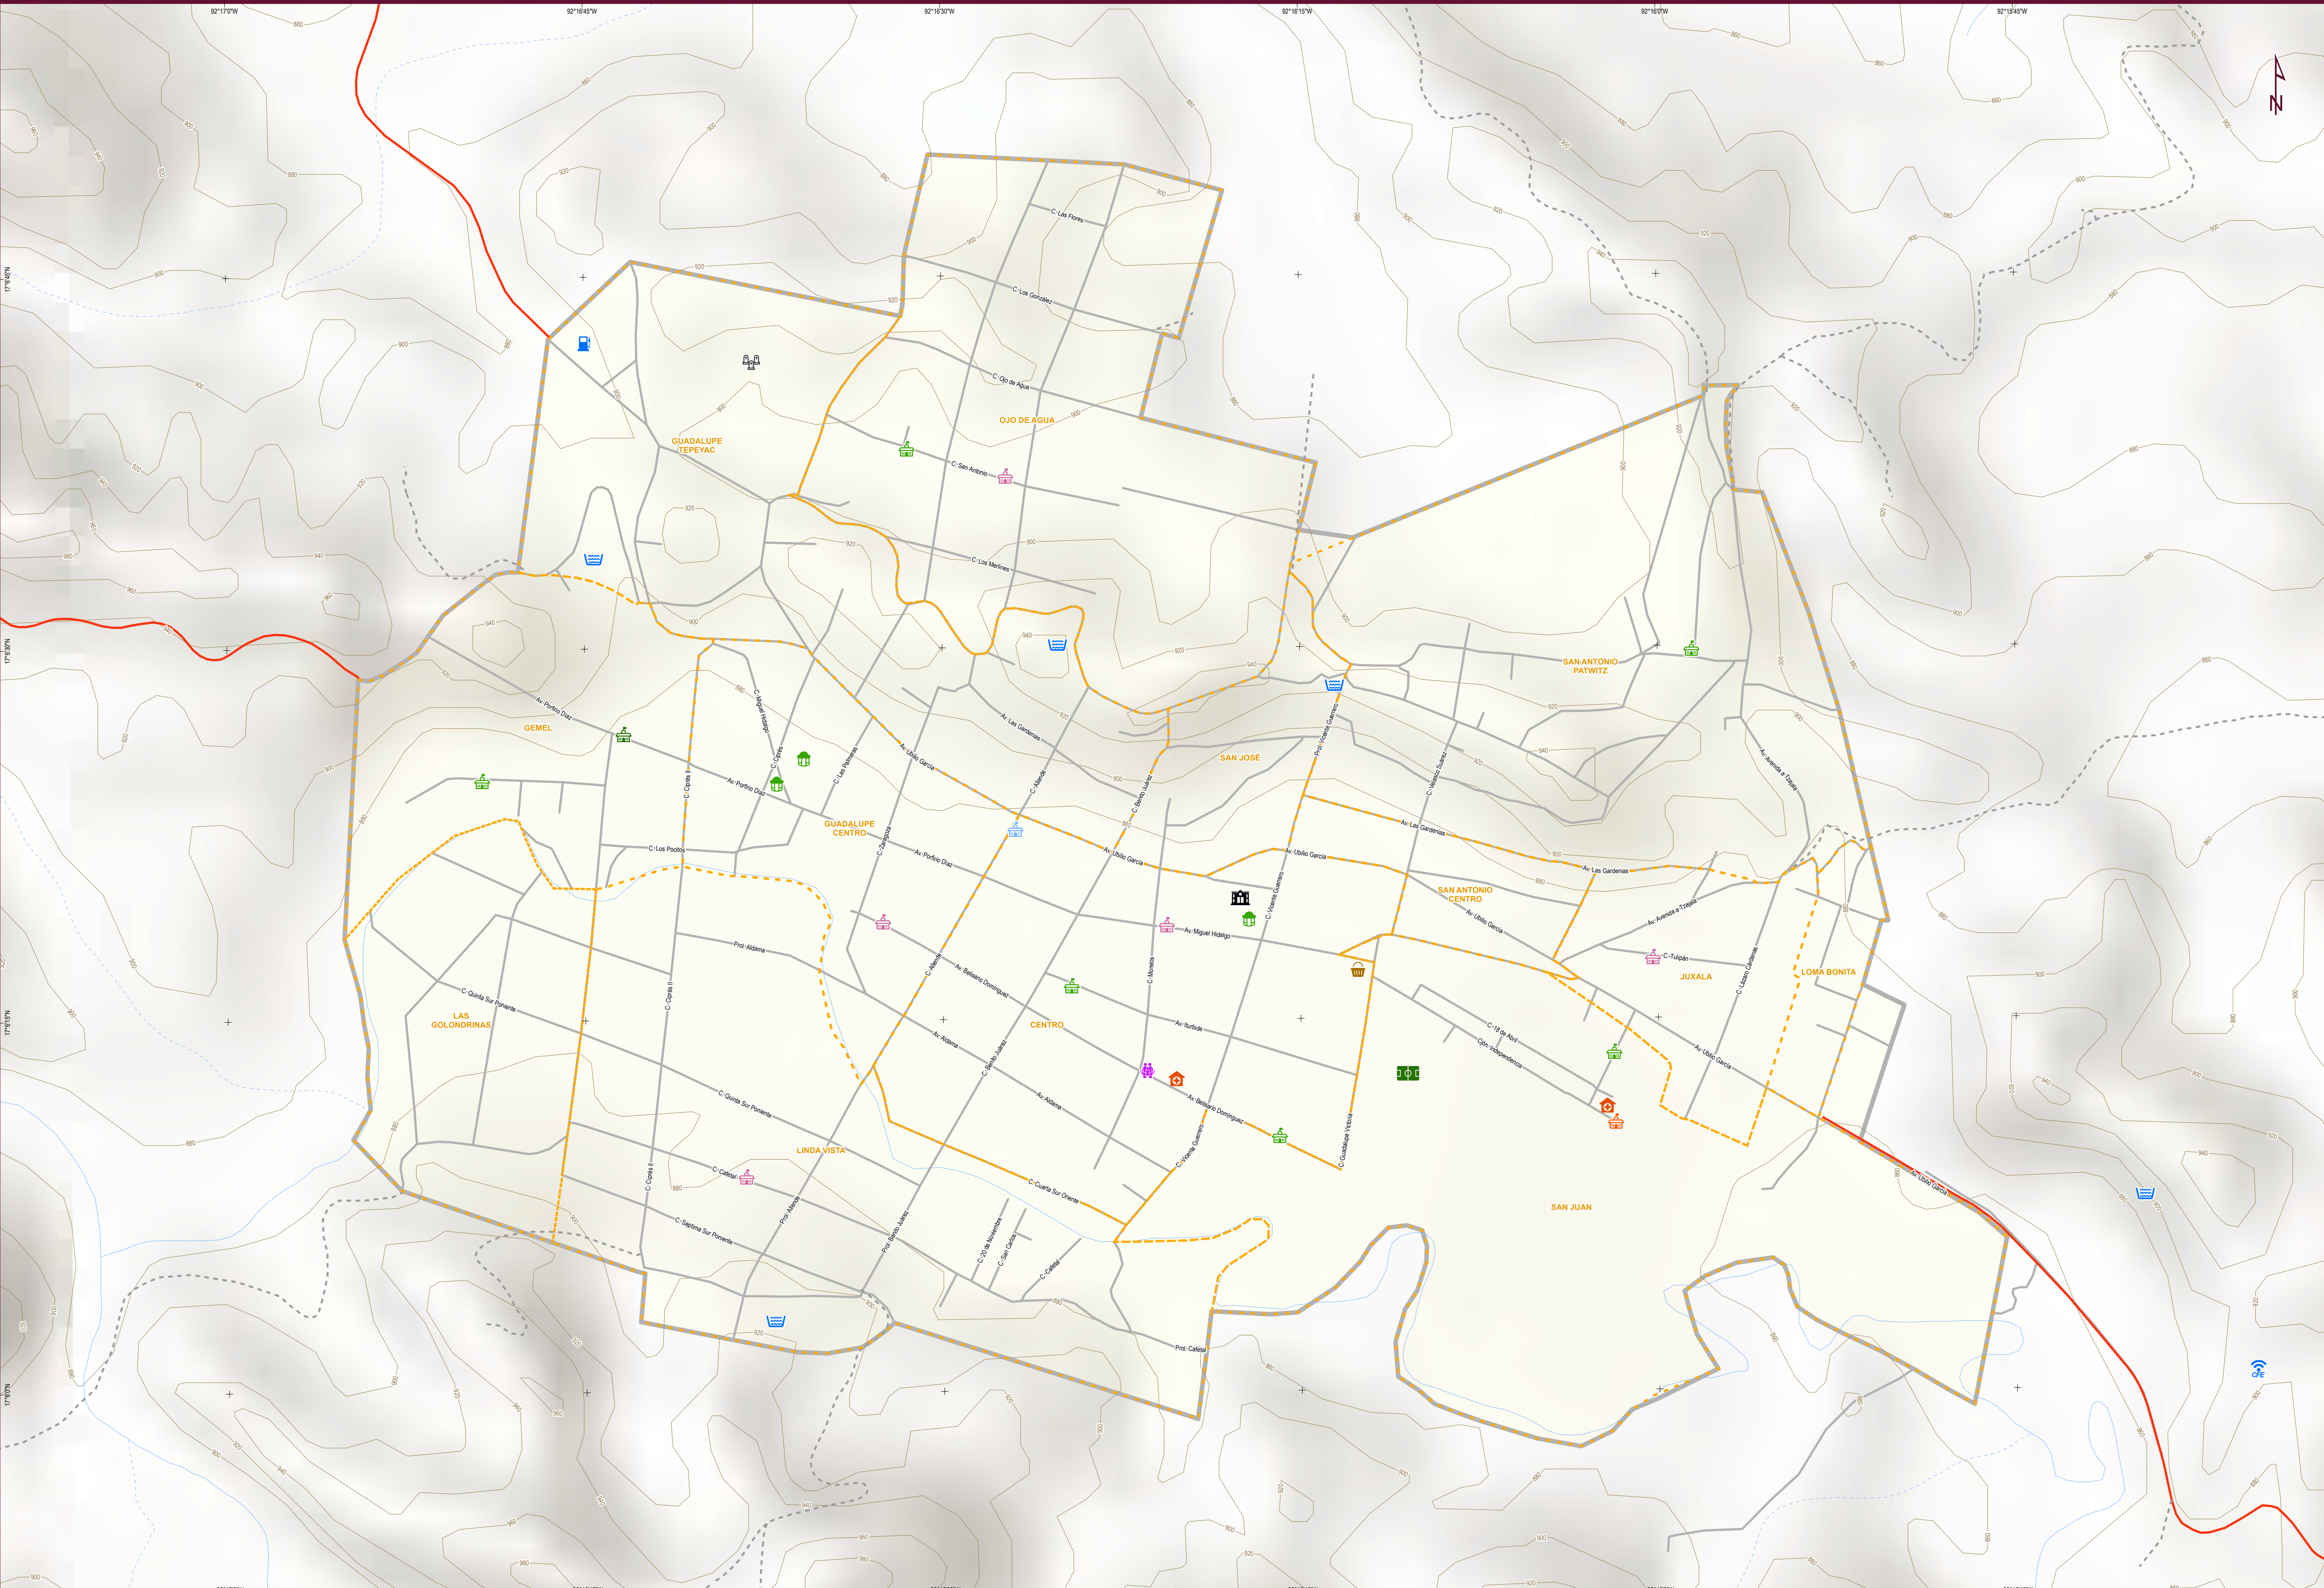

## Chilón

Municipio de Chilón

### Simbología

<b>Localidad urbana</b> Límite geostatístico Asentamiento (barrios y colonias) Calle Localidad rural amanzanada <b>Rasgos físicos</b> Corriente de agua perenne Corriente de agua intermitente Cuerpo de agua perenne Curva de nivel (en metros)	<b>Infraestructura en Salud</b> De consulta externa De hospitalización <b>Infraestructura Educativa</b> Preescolar Primaria Secundaria Bachillerato Superior Especial	<b>Vías de comunicación terrestres</b> Con pavimento Sin pavimento Vía férrea <b>Puntos conectados CFE TEIT</b> Educativo Salud Biblioteca Sitio público Otros	<b>Otros servicios</b> Instalación deportiva o recreativa Mercado Palacio de Gobierno o Ayudantía Plaza Alojamiento de asistencia social Subestación eléctrica Tanque de agua Cementerio Gasolinera
---	--	---	--

### Fuentes de información

INEGI. Marco Geoestadístico. Diciembre 2021.  
 INEGI. Censo de Población y Vivienda 2020. Principales resultados por AGEB y manzana urbana.  
 INEGI. Inventario Nacional de Viviendas 2020. Entorno urbano.  
 INEGI. Directorio Estadístico Nacional de Unidades Económicas (DENUE). Mayo 2022.  
 INEGI. Red Nacional de Caminos 2021.  
 INEGI. Censo de Alojamientos de Asistencia Social 2015.  
 INEGI. Conjunto de datos vectoriales de información topográfica escala 1:50 000 serie III.  
 INEGI. Red hidrográfica escala 1:50 000. Edición 2.0.  
 Secretaría de Salud. Catálogo de Clave Única de Establecimientos de Salud. Abril 2022.  
 Secretaría de Educación Pública. Catálogo de Centros de Trabajo 2021.

NOTA: Los datos de geo-referencia para la ubicación de los elementos presentados en el mapa fueron tomados de las fuentes citadas. Algunos símbolos se desplazaron cartográficamente para una mejor apreciación.