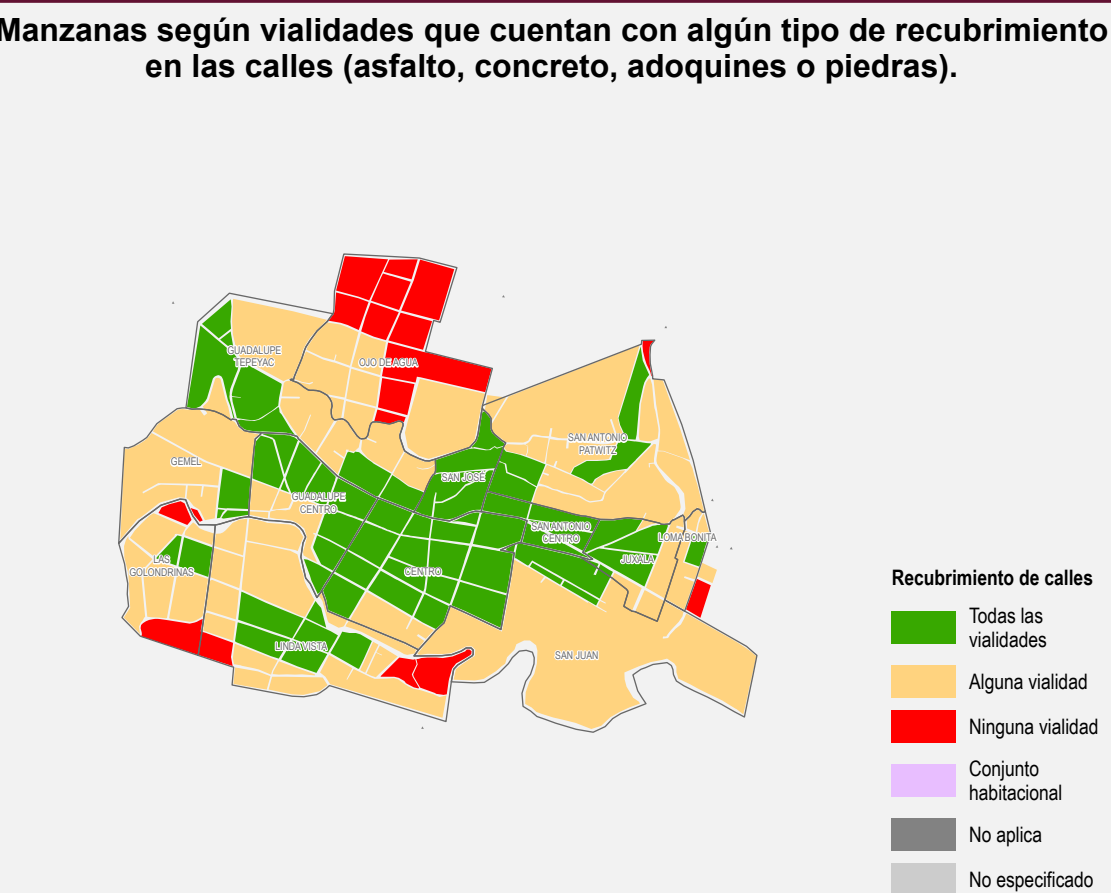

# PLANO BÁSICO DE INFRAESTRUCTURA PÚBLICA EN LOCALIDADES URBANAS

## Chilón

Municipio de Chilón

### Simbología

<b>Localidad urbana</b> Límite geostatístico Asentamiento (barrios y colonias) Calle Localidad rural amanzanada <b>Rasgos físicos</b> Corriente de agua perenne Corriente de agua intermitente Cuerpo de agua perenne Curva de nivel (en metros)	<b>Infraestructura en Salud</b> De consulta externa De hospitalización <b>Infraestructura Educativa</b> Preescolar Primaria Secundaria Bachillerato Superior Especial	<b>Vías de comunicación terrestres</b> Con pavimento Sin pavimento Vía férrea <b>Puntos conectados CFE TEIT</b> Educativo Salud Biblioteca Sitio público Otros	<b>Otros servicios</b> Instalación deportiva o recreativa Mercado Palacio de Gobierno o Ayudantía Plaza Alojamiento de asistencia social Subestación eléctrica Tanque de agua Cementerio Gasolinera
---	--	---	--

### Fuentes de información

INEGI. Marco Geoestadístico. Diciembre 2021.  
 INEGI. Censo de Población y Vivienda 2020. Principales resultados por AGEB y manzana urbana.  
 INEGI. Inventario Nacional de Viviendas 2020. Entorno urbano.  
 INEGI. Directorio Estadístico Nacional de Unidades Económicas (DENUE). Mayo 2022.  
 INEGI. Red Nacional de Caminos 2021.  
 INEGI. Censo de Alojamientos de Asistencia Social 2015.  
 INEGI. Conjunto de datos vectoriales de información topográfica escala 1:50 000 serie III.  
 INEGI. Red hidrográfica escala 1:50 000. Edición 2.0.  
 Secretaría de Salud. Catálogo de Clave Única de Establecimientos de Salud. Abril 2022.  
 Secretaría de Educación Pública. Catálogo de Centros de Trabajo 2021.