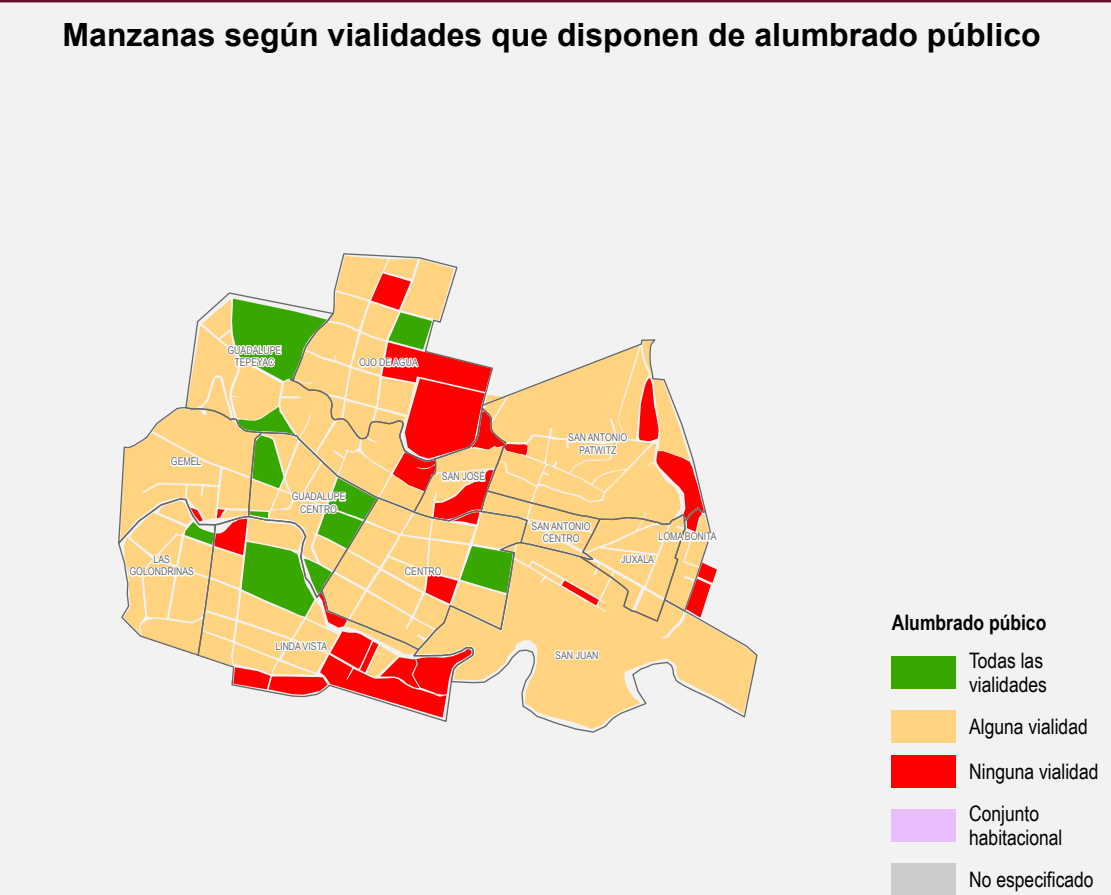

# PLANO BÁSICO DE INFRAESTRUCTURA PÚBLICA EN LOCALIDADES URBANAS

## Chilón

Municipio de Chilón

### Simbología

<b>Localidad urbana</b> Límite geostatístico Asentamiento (barrios y colonias) Calle Localidad rural amanzanada <b>Rasgos físicos</b> Corriente de agua perenne Corriente de agua intermitente Cuerpo de agua perenne Curva de nivel (en metros)	<b>Infraestructura en Salud</b> De consulta externa De hospitalización <b>Infraestructura Educativa</b> Preescolar Primaria Secundaria Bachillerato Superior Especial	<b>Vías de comunicación terrestres</b> Con pavimento Sin pavimento Vía férrea <b>Puntos conectados CFE TEIT</b> Educativo Salud Biblioteca Sitio público Otros	<b>Otros servicios</b> Instalación deportiva o recreativa Mercado Palacio de Gobierno o Ayudantía Plaza Alojamiento de asistencia social Subestación eléctrica Tanque de agua Cementerio Gasolinera
---	--	---	--

### Fuentes de información

INEGI. Marco Geoestadístico. Diciembre 2021.  
 INEGI. Censo de Población y Vivienda 2020. Principales resultados por AGEB y manzana urbana.  
 INEGI. Inventario Nacional de Viviendas 2020. Entorno urbano.  
 INEGI. Directorio Estadístico Nacional de Unidades Económicas (DENUE). Mayo 2022.  
 INEGI. Red Nacional de Caminos 2021.  
 INEGI. Censo de Alojamientos de Asistencia Social 2015.  
 INEGI. Conjunto de datos vectoriales de información topográfica escala 1:50 000 serie III.  
 INEGI. Red hidrográfica escala 1:50 000. Edición 2.0.  
 Secretaría de Salud. Catálogo de Clave Única de Establecimientos de Salud. Abril 2022.  
 Secretaría de Educación Pública. Catálogo de Centros de Trabajo 2021.