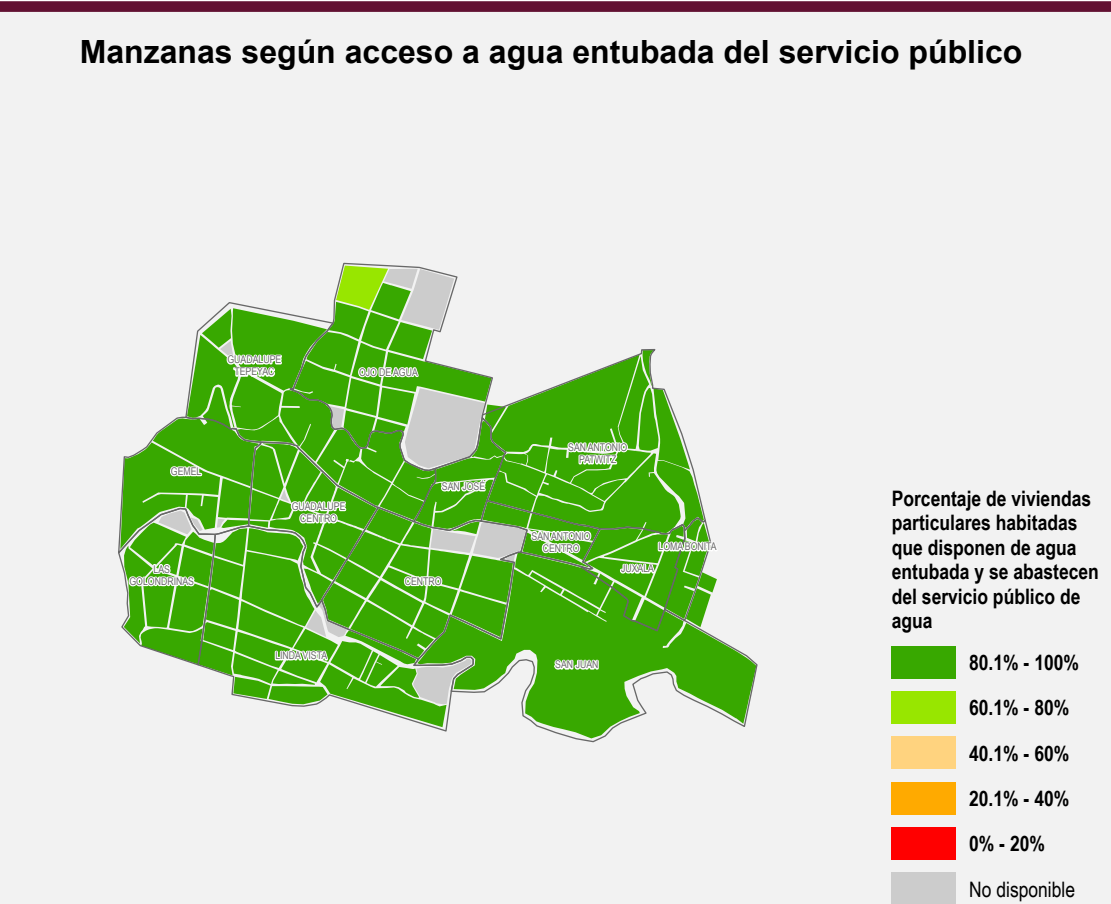

# PLANO BÁSICO DE INFRAESTRUCTURA PÚBLICA EN LOCALIDADES URBANAS

## Chilón

Municipio de Chilón

### Simbología

<b>Localidad urbana</b> Límite geostatístico Asentamiento (barrios y colonias) Calle Localidad rural amanzanada <b>Rasgos físicos</b> Corriente de agua perenne Corriente de agua intermitente Cuerpo de agua perenne Curva de nivel (en metros)	<b>Infraestructura en Salud</b> De consulta externa De hospitalización <b>Infraestructura Educativa</b> Preescolar Primaria Secundaria Bachillerato Superior Especial	<b>Vías de comunicación terrestres</b> Con pavimento Sin pavimento Vía férrea <b>Puntos conectados CFE TEIT</b> Educativo Salud Biblioteca Sitio público Otros	<b>Otros servicios</b> Instalación deportiva o recreativa Mercado Palacio de Gobierno o Ayudantía Plaza Alojamiento de asistencia social Subestación eléctrica Tanque de agua Cementerio Gasolinera
---	--	---	--

### Fuentes de información

INEGI. Marco Geoestadístico. Diciembre 2021.  
 INEGI. Censo de Población y Vivienda 2020. Principales resultados por AGEB y manzana urbana.  
 INEGI. Inventario Nacional de Viviendas 2020. Entorno urbano.  
 INEGI. Directorio Estadístico Nacional de Unidades Económicas (DENUE). Mayo 2022.  
 INEGI. Red Nacional de Caminos 2021.  
 INEGI. Censo de Alojamientos de Asistencia Social 2015.  
 INEGI. Conjunto de datos vectoriales de información topográfica escala 1:50 000 serie III.  
 INEGI. Red hidrográfica escala 1:50 000. Edición 2.0.  
 Secretaría de Salud. Catálogo de Clave Única de Establecimientos de Salud. Abril 2022.  
 Secretaría de Educación Pública. Catálogo de Centros de Trabajo 2021.