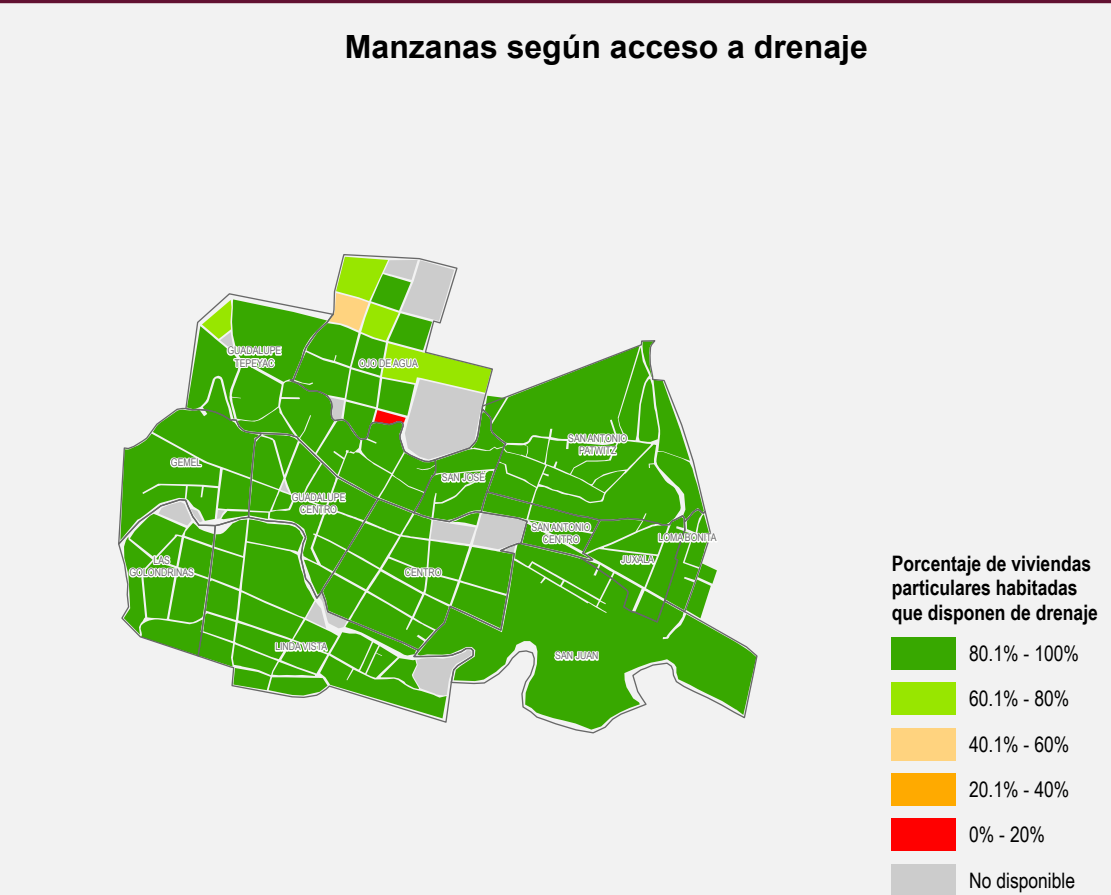

# PLANO BÁSICO DE INFRAESTRUCTURA PÚBLICA EN LOCALIDADES URBANAS

## Chilón

Municipio de Chilón

### Simbología

<b>Localidad urbana</b> Límite geostatístico Asentamiento (barrios y colonias) Calle Localidad rural amanzanada <b>Rasgos físicos</b> Corriente de agua perenne Corriente de agua intermitente Cuerpo de agua perenne Curva de nivel (en metros)	<b>Infraestructura en Salud</b> De consulta externa De hospitalización <b>Infraestructura Educativa</b> Preescolar Primaria Secundaria Bachillerato Superior Especial	<b>Vías de comunicación terrestres</b> Con pavimento Sin pavimento Vía férrea <b>Puntos conectados CFE TEIT</b> Educativo Salud Biblioteca Sitio público Otros	<b>Otros servicios</b> Instalación deportiva o recreativa Mercado Palacio de Gobierno o Ayudantía Plaza Alojamiento de asistencia social Subestación eléctrica Tanque de agua Cementerio Gasolinera
---	--	---	--

### Fuentes de información

INEGI. Marco Geoestadístico. Diciembre 2021.  
 INEGI. Censo de Población y Vivienda 2020. Principales resultados por AGEB y manzana urbana.  
 INEGI. Inventario Nacional de Viviendas 2020. Entorno urbano.  
 INEGI. Directorio Estadístico Nacional de Unidades Económicas (DENUE). Mayo 2022.  
 INEGI. Red Nacional de Caminos 2021.  
 INEGI. Censo de Alojamientos de Asistencia Social 2015.  
 INEGI. Conjunto de datos vectoriales de información topográfica escala 1:50 000 serie III.  
 INEGI. Red hidrográfica escala 1:50 000. Edición 2.0.  
 Secretaría de Salud. Catálogo de Clave Única de Establecimientos de Salud. Abril 2022.  
 Secretaría de Educación Pública. Catálogo de Centros de Trabajo 2021.