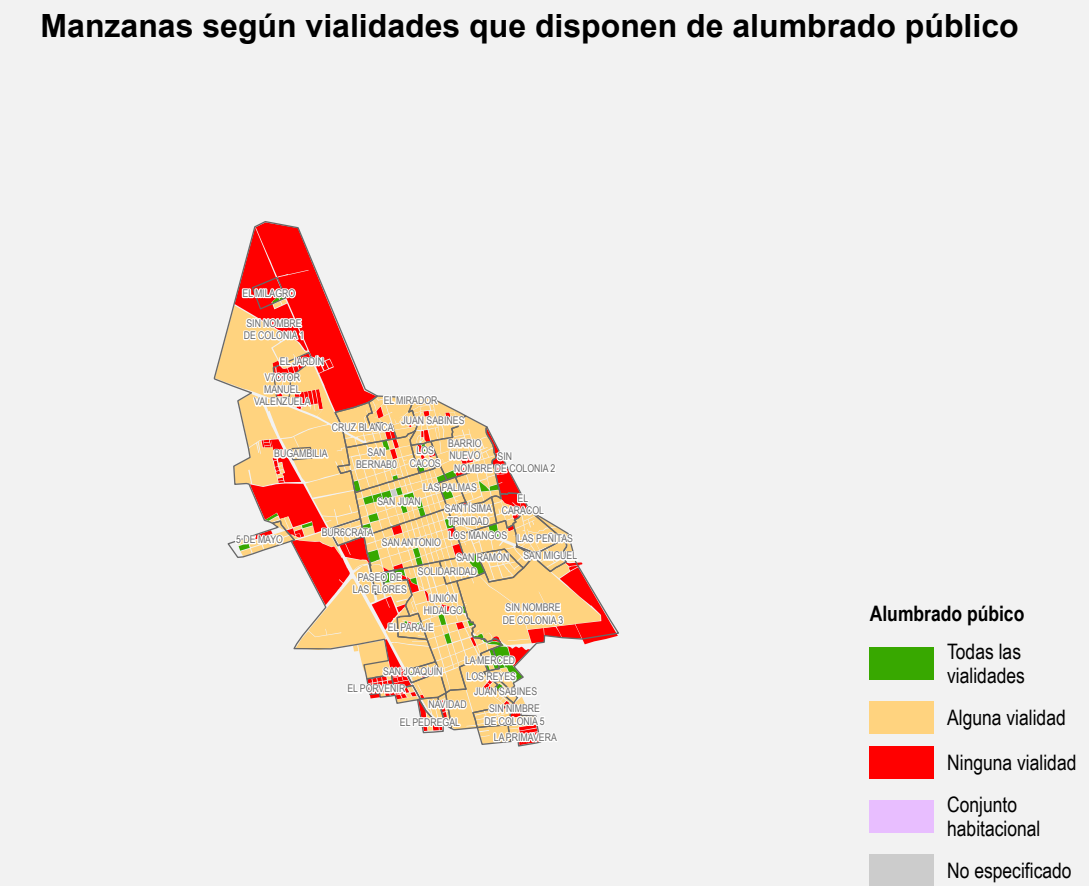

PLANO BÁSICO DE INFRAESTRUCTURA PÚBLICA EN LOCALIDADES URBANAS

Ocozocoautla de Espinosa
Municipio de Ocozocoautla de Espinosa

Fuentes de información

INEGI. Marco Geoestadístico. Diciembre 2021.
INEGI. Censo de Población y Vivienda 2020. Principales resultados por AGEB y manzana urbana.
INEGI. Inventario Nacional de Viviendas 2020. Entorno urbano.
INEGI. Directorio Estadístico Nacional de Unidades Económicas (DENUE). Mayo 2022.
INEGI. Red Nacional de Caminos 2021.
INEGI. Censo de Alojamientos de Asistencia Social 2015.
INEGI. Conjunto de datos vectoriales de información topográfica escala 1:50 000 serie III.
INEGI. Red hidrográfica escala 1:50 000. Edición 2.0.
Secretaría de Salud. Catálogo de Clave Única de Establecimientos de Salud. Abril 2022.
Secretaría de Educación Pública. Catálogo de Centros de Trabajo 2021.

Elaboró

SECRETARÍA DE HACIENDA
Subsecretaría de Planeación
Dirección de Información Geográfica y Estadística

ceieg
Comité Estatal de Información Estadística y Geográfica