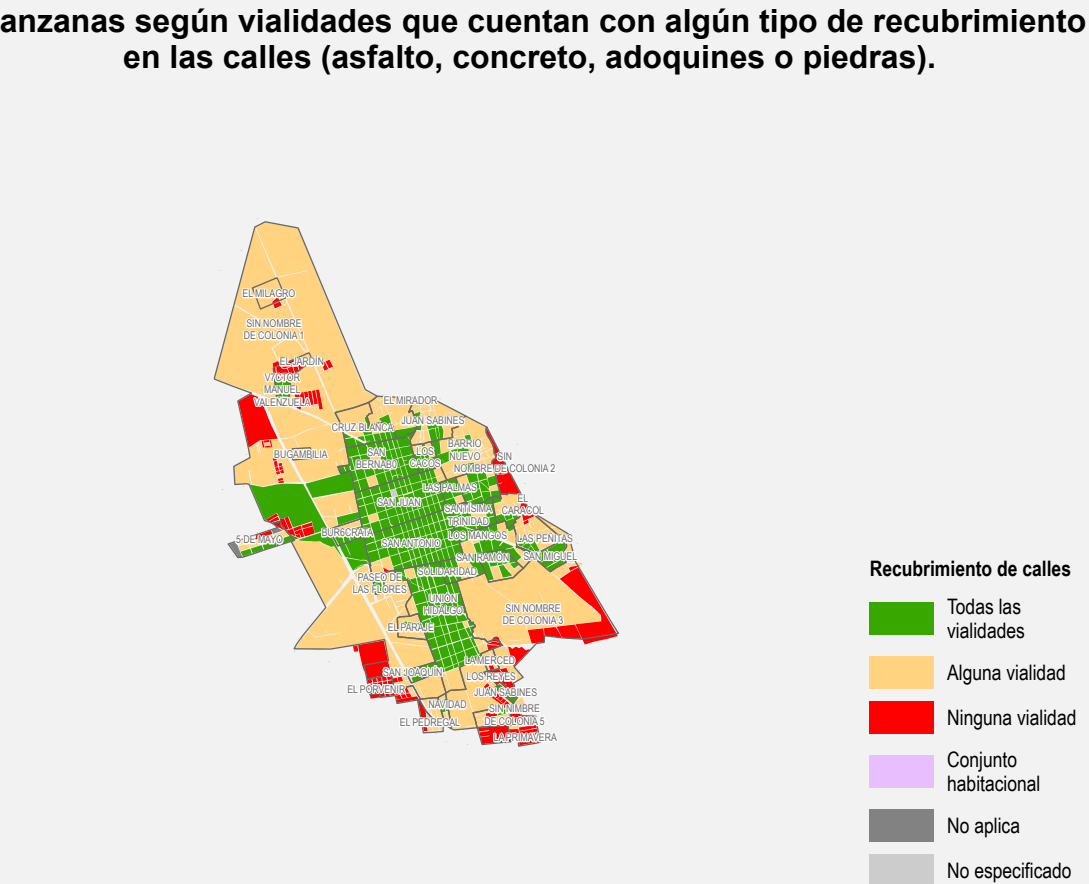

PLANO BÁSICO DE INFRAESTRUCTURA PÚBLICA EN LOCALIDADES URBANAS

Ocozocoautla de Espinosa
Municipio de Ocozocoautla de Espinosa

Fuentes de información

INEGI. Marco Geoestadístico. Diciembre 2021.
INEGI. Censo de Población y Vivienda 2020. Principales resultados por AGEB y manzana urbana.
INEGI. Inventario Nacional de Viviendas 2020. Entorno urbano.
INEGI. Directorio Estadístico Nacional de Unidades Económicas (DENUE). Mayo 2022.
INEGI. Red Nacional de Caminos 2021.
INEGI. Censo de Alojamientos de Asistencia Social 2015.
INEGI. Conjunto de datos vectoriales de información topográfica escala 1:50 000 serie III.
INEGI. Red hidrográfica escala 1:50 000. Edición 2.0.
Secretaría de Salud. Catálogo de Clave Única de Establecimientos de Salud. Abril 2022.
Secretaría de Educación Pública. Catálogo de Centros de Trabajo 2021.

Elaboró

SECRETARÍA DE HACIENDA
Subsecretaría de Planeación
Dirección de Información Geográfica y Estadística

ceieg
Comité Estatal de Información Estadística y Geográfica