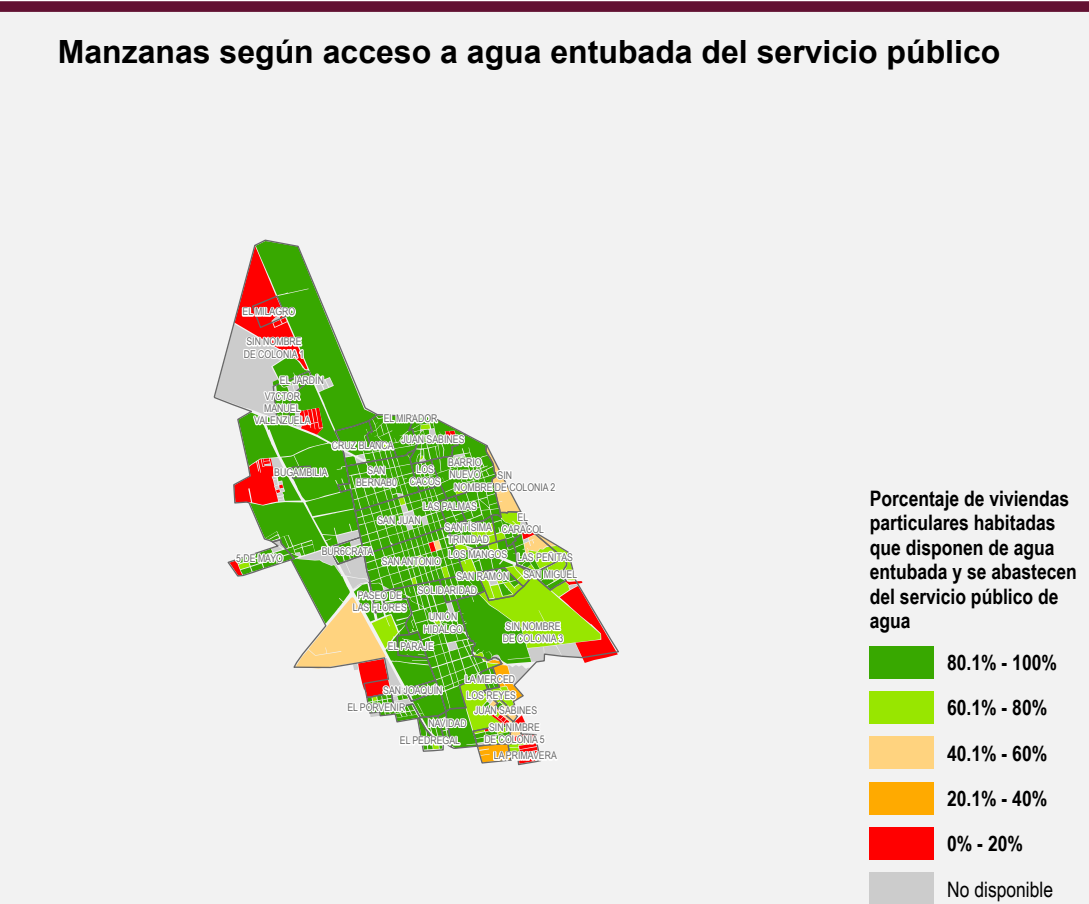

PLANO BÁSICO DE INFRAESTRUCTURA PÚBLICA EN LOCALIDADES URBANAS

Ocozocoautla de Espinosa
Municipio de Ocozocoautla de Espinosa

Fuentes de información

INEGI. Marco Geoestadístico. Diciembre 2021.
INEGI. Censo de Población y Vivienda 2020. Principales resultados por AGEB y manzana urbana.
INEGI. Inventario Nacional de Viviendas 2020. Entorno urbano.
INEGI. Directorio Estadístico Nacional de Unidades Económicas (DENUE). Mayo 2022.
INEGI. Red Nacional de Caminos 2021.
INEGI. Censo de Alojamientos de Asistencia Social 2015.
INEGI. Conjunto de datos vectoriales de información topográfica escala 1:50 000 serie III.
INEGI. Red hidrográfica escala 1:50 000. Edición 2.0.
Secretaría de Salud. Catálogo de Clave Única de Establecimientos de Salud. Abril 2022.
Secretaría de Educación Pública. Catálogo de Centros de Trabajo 2021.

Elaboró

SECRETARÍA DE HACIENDA
Subsecretaría de Planeación
Dirección de Información Geográfica y Estadística

ceieg
Comité Estatal de Información Estadística y Geográfica