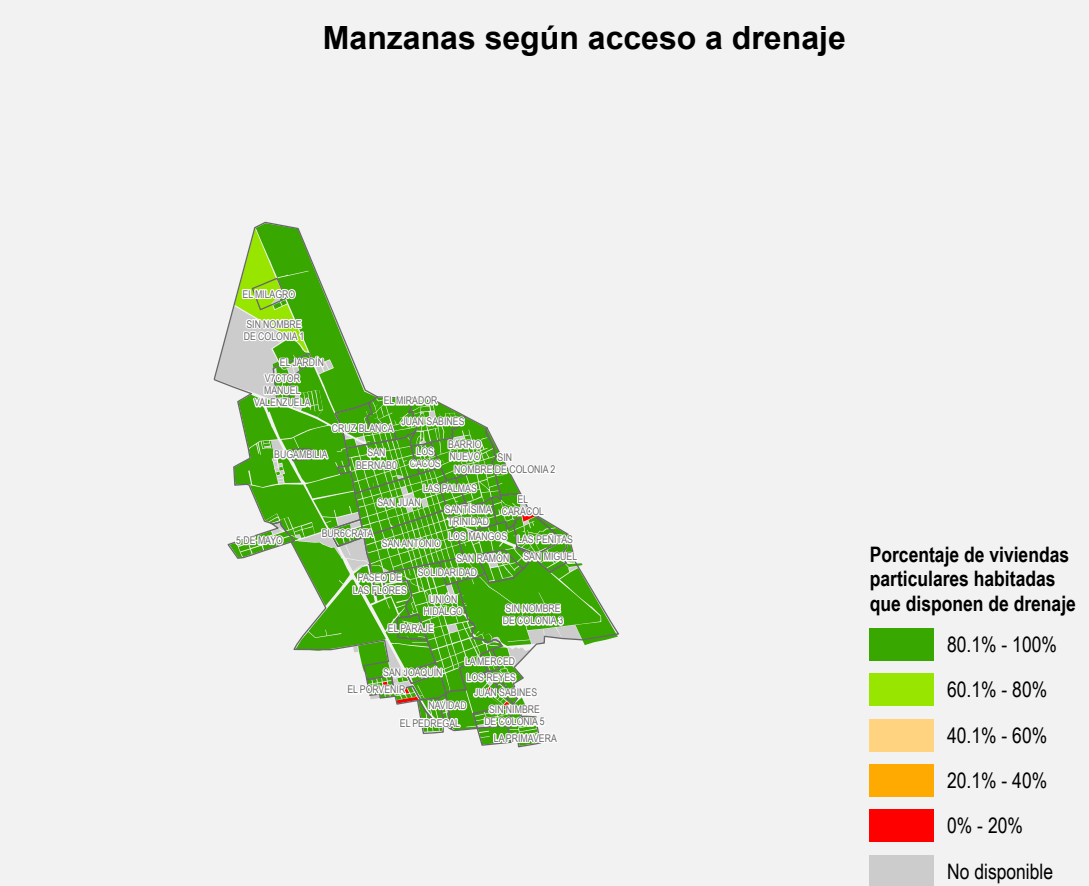

PLANO BÁSICO DE INFRAESTRUCTURA PÚBLICA EN LOCALIDADES URBANAS

Ocozocoautla de Espinosa
Municipio de Ocozocoautla de Espinosa

Fuentes de información

INEGI. Marco Geoestadístico. Diciembre 2021.
INEGI. Censo de Población y Vivienda 2020. Principales resultados por AGEB y manzana urbana.
INEGI. Inventario Nacional de Viviendas 2020. Entorno urbano.
INEGI. Directorio Estadístico Nacional de Unidades Económicas (DENUE). Mayo 2022.
INEGI. Red Nacional de Caminos 2021.
INEGI. Censo de Alojamientos de Asistencia Social 2015.
INEGI. Conjunto de datos vectoriales de información topográfica escala 1:50 000 serie III.
INEGI. Red hidrográfica escala 1:50 000. Edición 2.0.
Secretaría de Salud. Catálogo de Clave Única de Establecimientos de Salud. Abril 2022.
Secretaría de Educación Pública. Catálogo de Centros de Trabajo 2021.

Elaboró

SECRETARÍA DE HACIENDA
Subsecretaría de Planeación
Dirección de Información Geográfica y Estadística

ceieg
Comité Estatal de Información Estadística y Geográfica