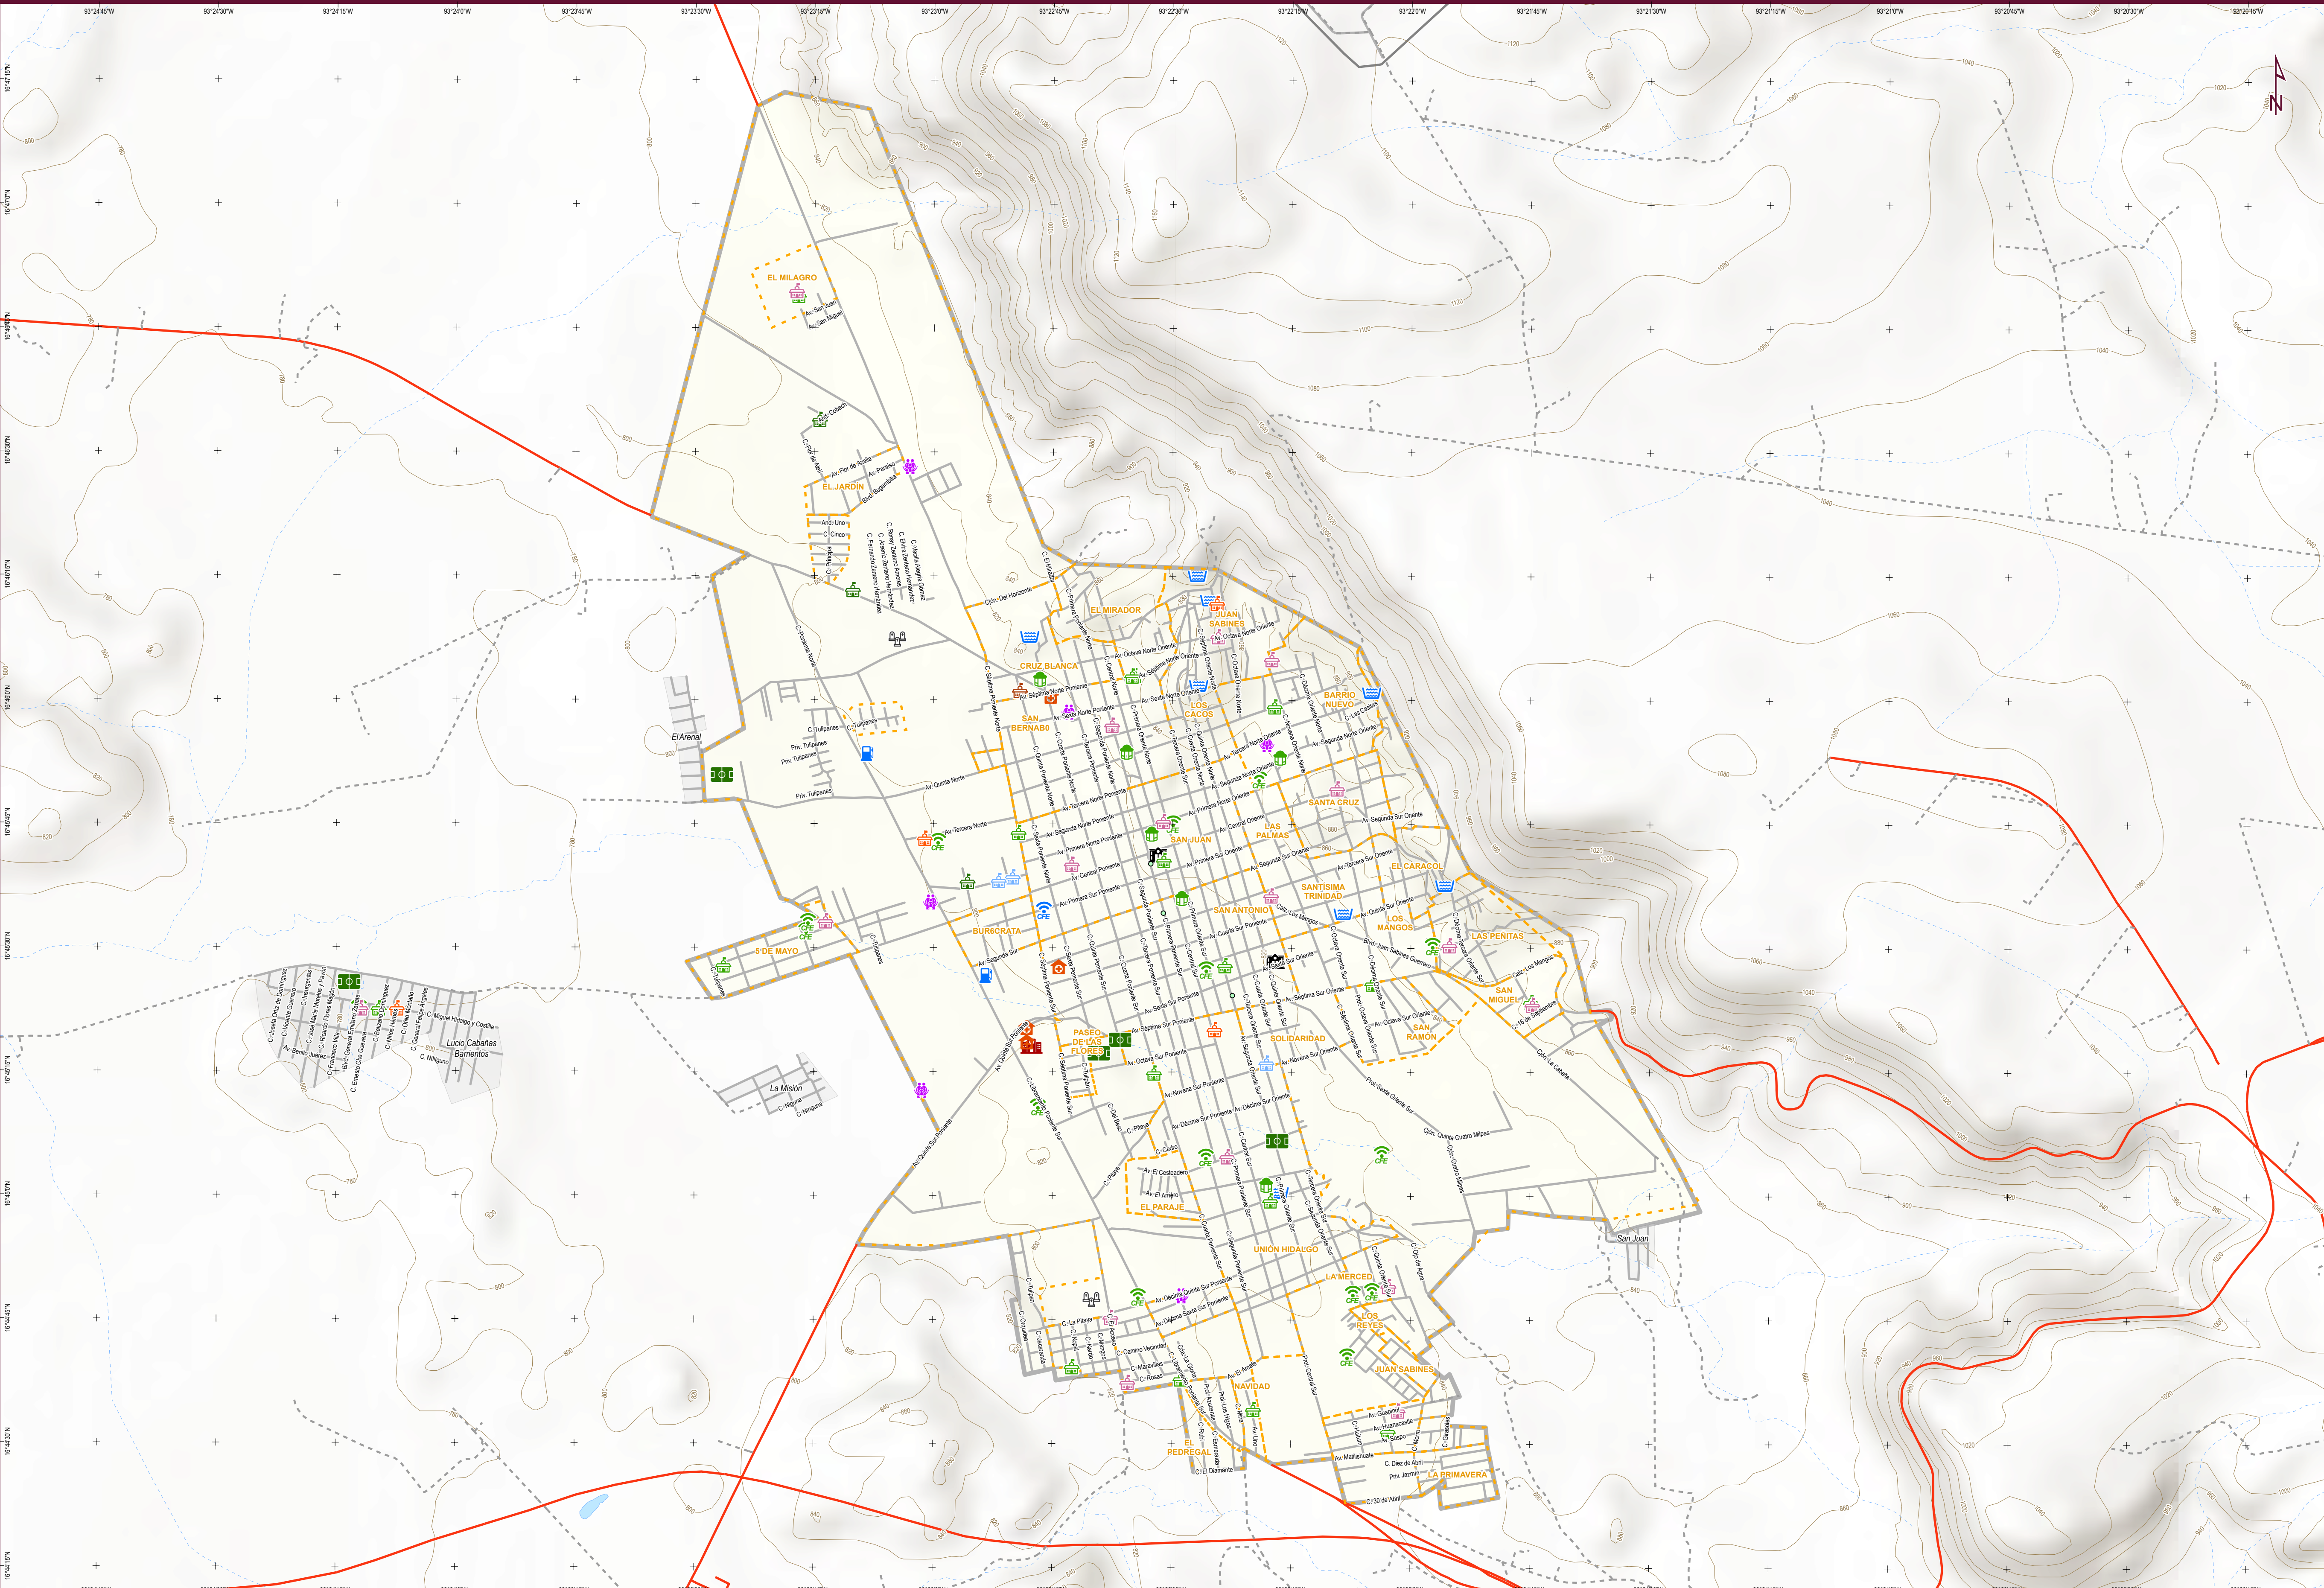

PLANO BÁSICO DE INFRAESTRUCTURA PÚBLICA EN LOCALIDADES URBANAS

Ocozocoautla de Espinosa
Municipio de Ocozocoautla de Espinosa

Fuentes de información

INEGI. Marco Geoestadístico. Diciembre 2021.
INEGI. Censo de Población y Vivienda 2020. Principales resultados por AGEB y manzana urbana.
INEGI. Inventario Nacional de Viviendas 2020. Entorno urbano.
INEGI. Directorio Estadístico Nacional de Unidades Económicas (DENUE). Mayo 2022.
INEGI. Red Nacional de Caminos 2021.
INEGI. Censo de Alojamientos de Asistencia Social 2015.
INEGI. Conjunto de datos vectoriales de información topográfica escala 1:50 000 serie III.
INEGI. Red hidrográfica escala 1:50 000. Edición 2.0.
Secretaría de Salud. Catálogo de Clave Única de Establecimientos de Salud. Abril 2022.
Secretaría de Educación Pública. Catálogo de Centros de Trabajo 2021.

Elaboró

SECRETARÍA DE HACIENDA
Subsecretaría de Planeación
Dirección de Información Geográfica y Estadística

ceieg
Comité Estatal de Información Estadística y Geográfica