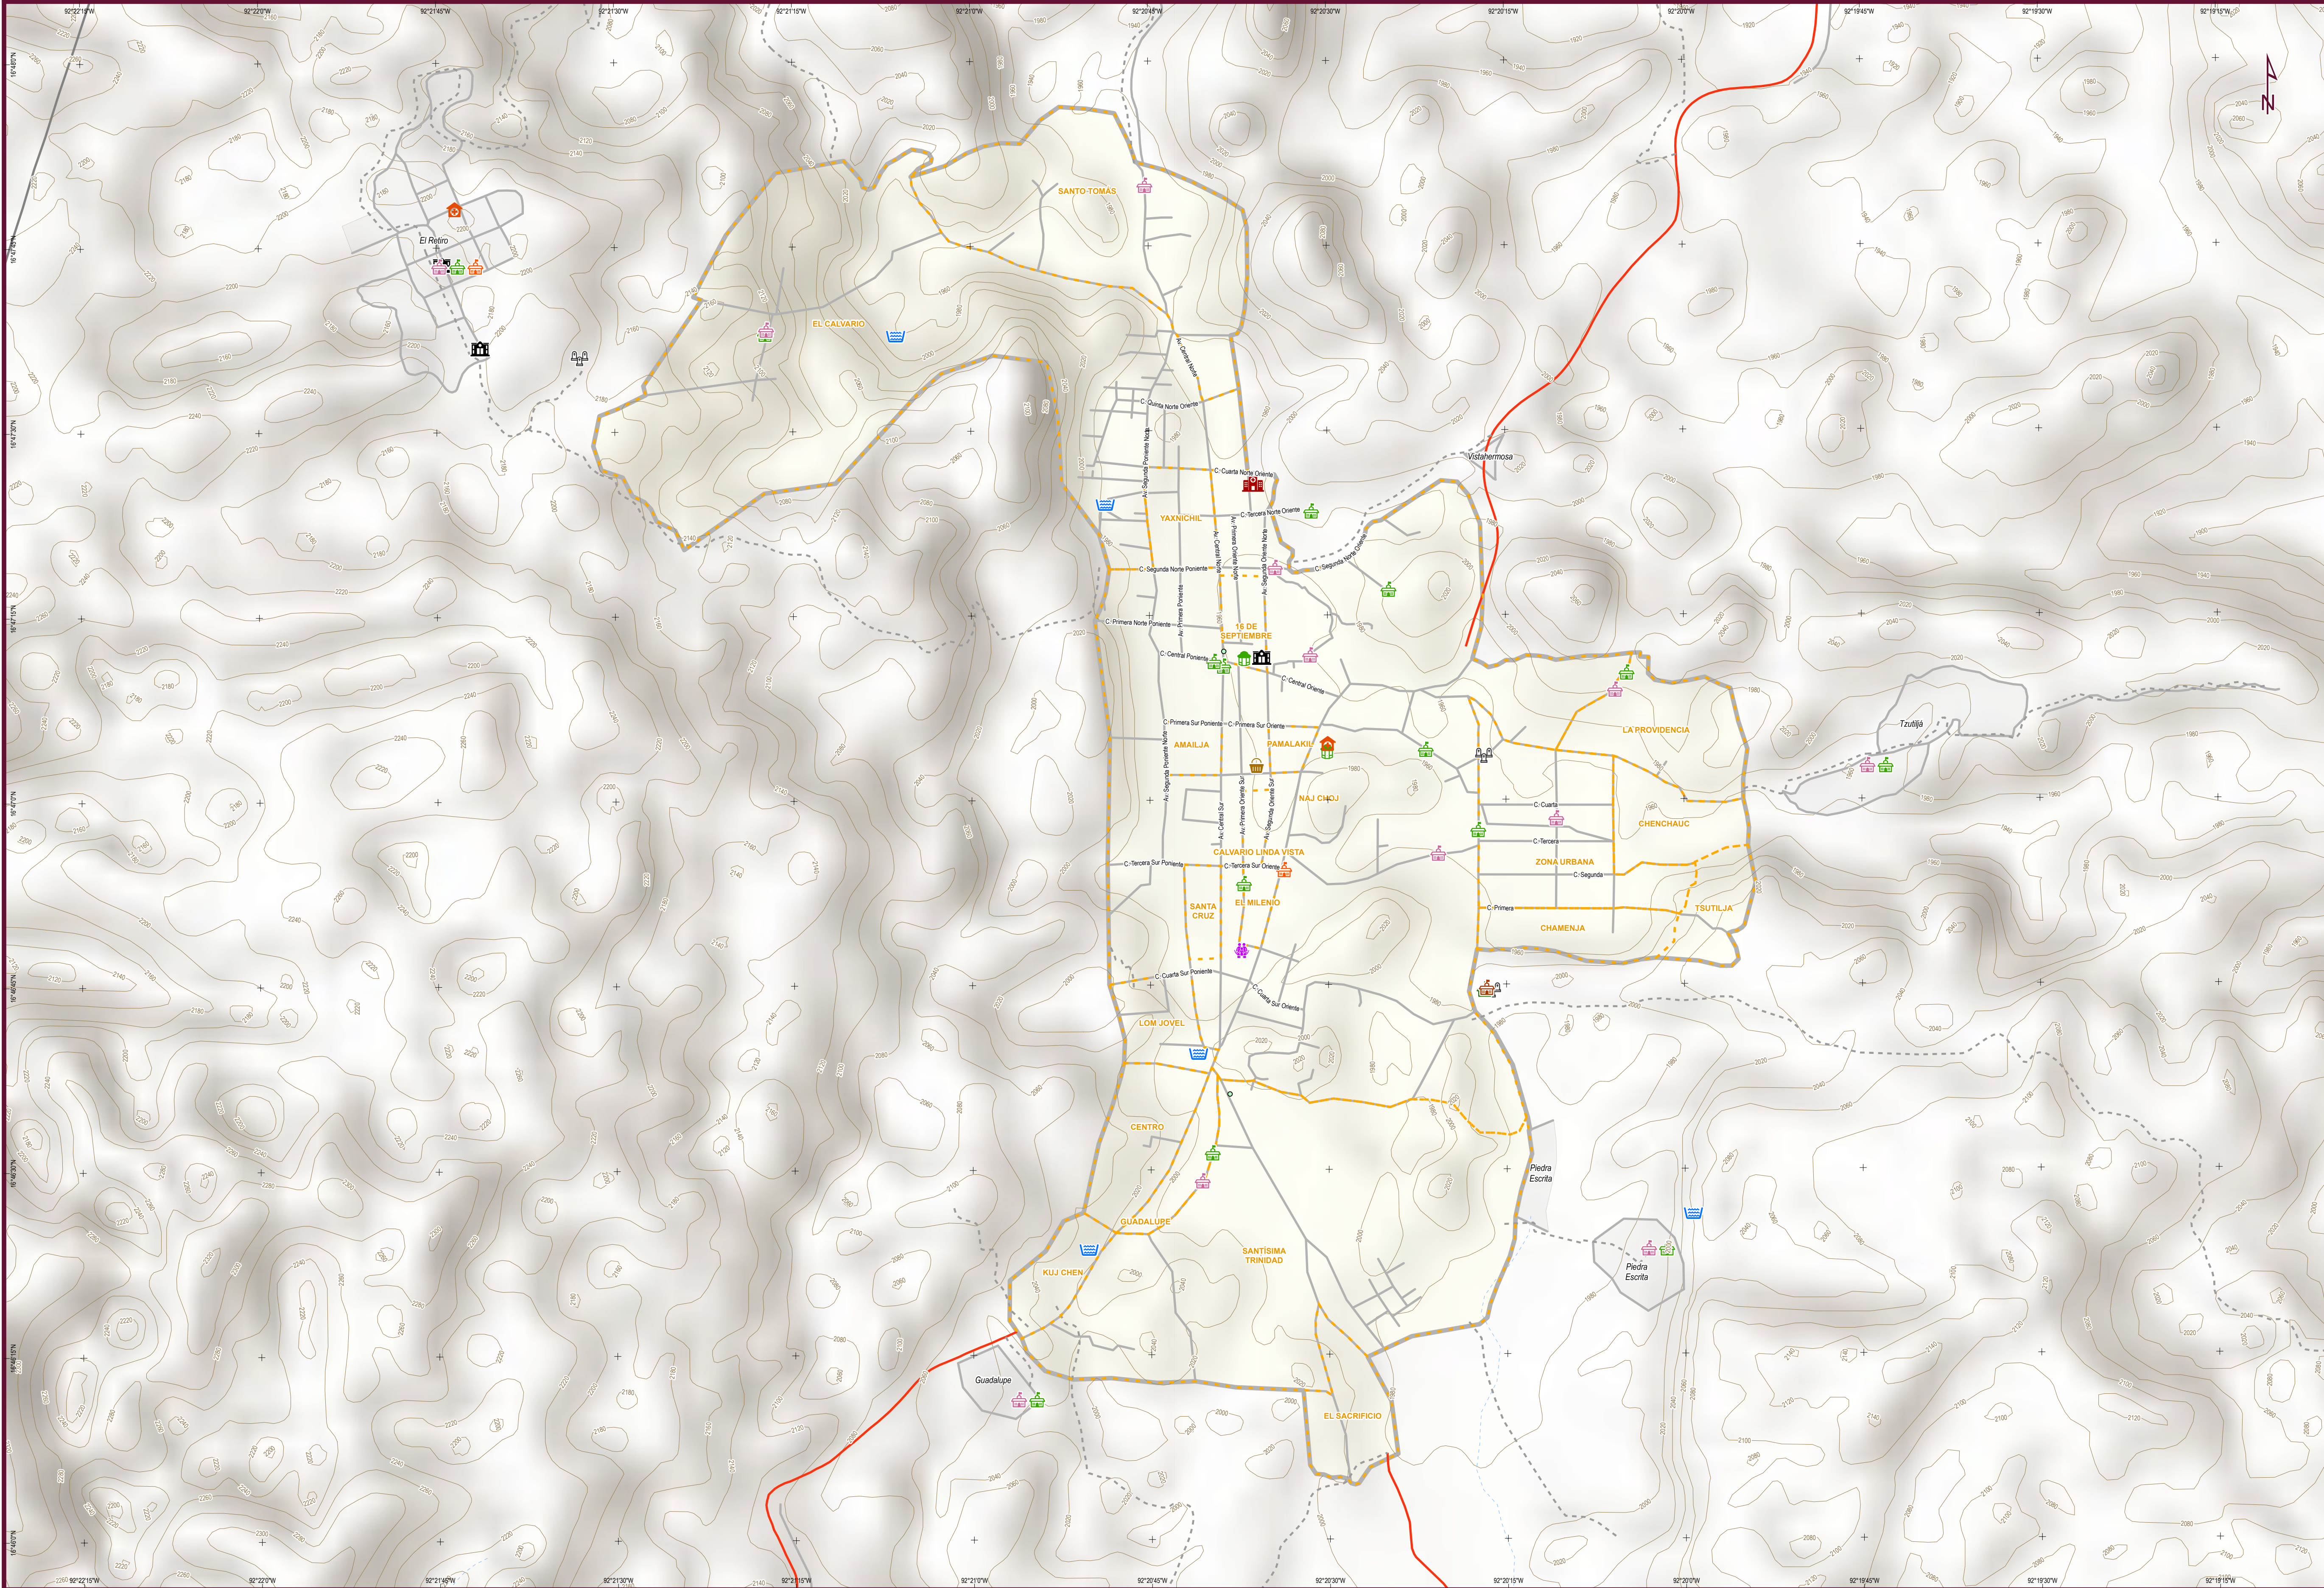

## Oxchuc

Municipio de Oxchuc

### Simbología

<b>Localidad urbana</b> Límite geostatístico Asentamiento (barrios y colonias) Calle Localidad rural amanzanada <b>Rasgos físicos</b> Corriente de agua perenne Corriente de agua intermitente Cuerpo de agua perenne Curva de nivel (en metros)	<b>Infraestructura en Salud</b> De consulta externa De hospitalización <b>Infraestructura Educativa</b> Preescolar Primaria Secundaria Bachillerato Superior Especial	<b>Vías de comunicación terrestres</b> Con pavimento Sin pavimento Vía férrea <b>Puntos conectados CFE TEIT</b> Educativo Salud Biblioteca Sitio público Otros	<b>Otros servicios</b> Instalación deportiva o recreativa Mercado Palacio de Gobierno o Ayudantía Plaza Alojamiento de asistencia social Subestación eléctrica Tanque de agua Cementerio Gasolinera
---	--	---	--

### Fuentes de información

INEGI. Marco Geostatístico. Diciembre 2021.  
 INEGI. Censo de Población y Vivienda 2020. Principales resultados por AGEB y manzana urbana.  
 INEGI. Inventario Nacional de Viviendas 2020. Entorno urbano.  
 INEGI. Directorio Estadístico Nacional de Unidades Económicas (DENUE). Mayo 2022.  
 INEGI. Red Nacional de Caminos 2021.  
 INEGI. Censo de Alojamientos de Asistencia Social 2015.  
 INEGI. Conjunto de datos vectoriales de información topográfica escala 1:50 000 serie III.  
 INEGI. Red hidrográfica escala 1:50 000. Edición 2.0.  
 Secretaría de Salud. Catálogo de Clave Única de Establecimientos de Salud. Abril 2022.  
 Secretaría de Educación Pública. Catálogo de Centros de Trabajo 2021.

NOTA: Los datos de geo-referencia para la ubicación de los elementos presentados en el mapa fueron tomados de las fuentes citadas. Algunos símbolos se desplazaron cartográficamente para una mejor apreciación.