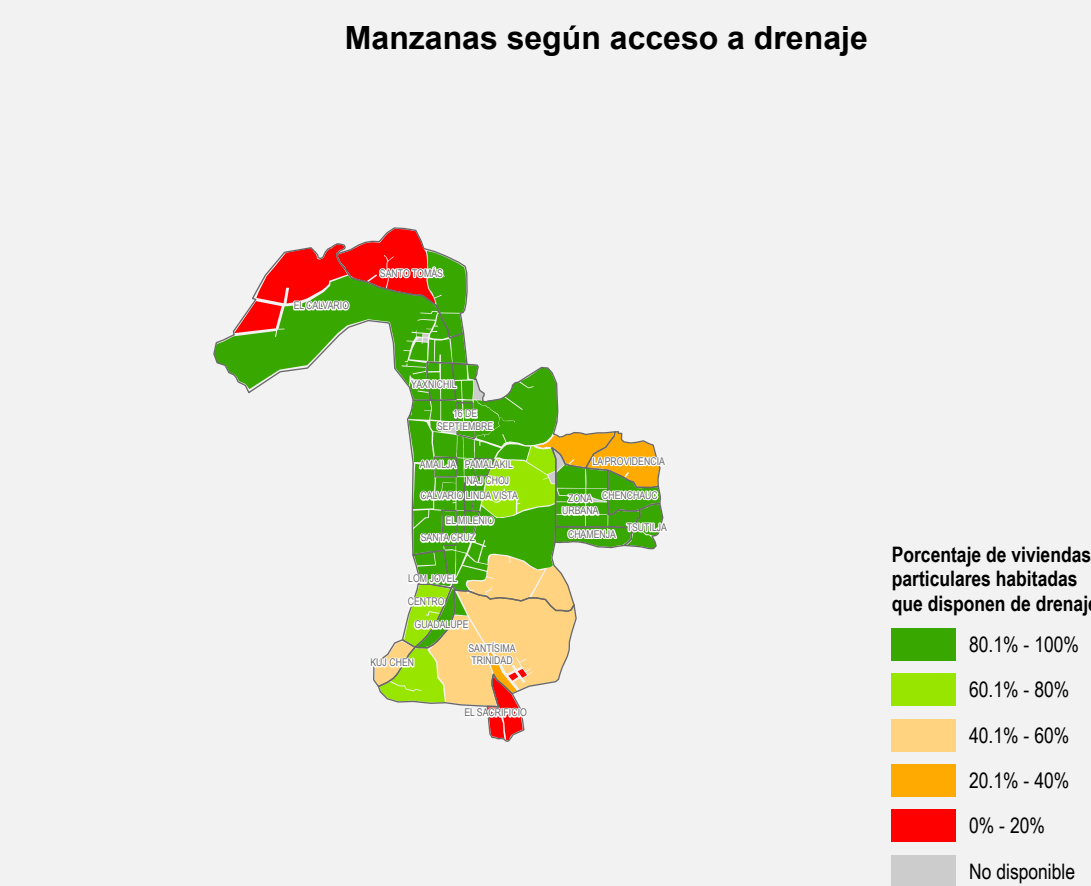

# PLANO BÁSICO DE INFRAESTRUCTURA PÚBLICA EN LOCALIDADES URBANAS

## Oxchuc

Municipio de Oxchuc

### Simbología

<b>Localidad urbana</b> Límite geostatístico Asentamiento (barrios y colonias) Calle Localidad rural amanzanada <b>Rasgos físicos</b> Corriente de agua perenne Corriente de agua intermitente Cuerpo de agua perenne Curva de nivel (en metros)	<b>Infraestructura en Salud</b> De consulta externa De hospitalización <b>Infraestructura Educativa</b> Preescolar Primaria Secundaria Bachillerato Superior Especial	<b>Vías de comunicación terrestres</b> Con pavimento Sin pavimento Vía férrea <b>Puntos conectados CFE TEIT</b> Educativo Salud Biblioteca Sitio público Otros	<b>Otros servicios</b> Instalación deportiva o recreativa Mercado Palacio de Gobierno o Ayudantía Plaza Alojamiento de asistencia social Subestación eléctrica Tanque de agua Cementerio Gasolinera
---	--	---	--

NOTA: Los datos de geo-referencia para la ubicación de los elementos presentados en el mapa fueron tomados de las fuentes citadas. Algunos símbolos se desplazaron cartográficamente para una mejor apreciación.