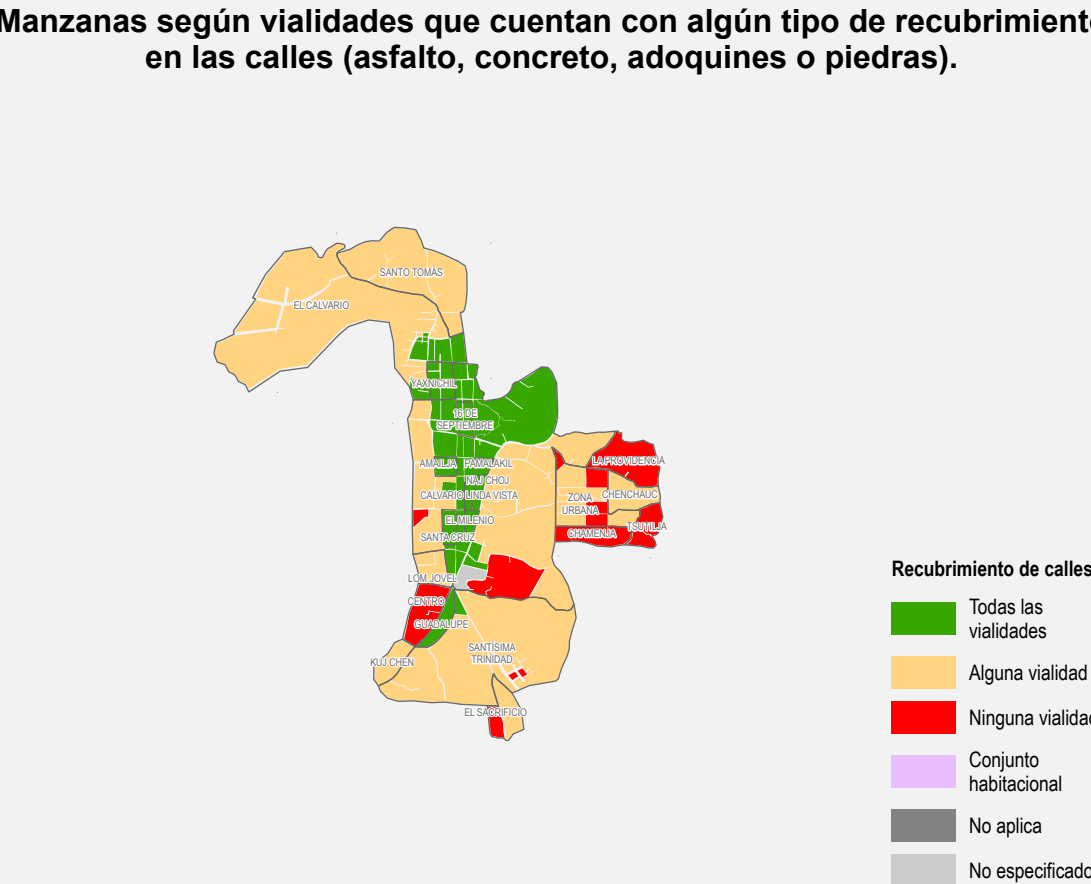

# PLANO BÁSICO DE INFRAESTRUCTURA PÚBLICA EN LOCALIDADES URBANAS

## Oxchuc

Municipio de Oxchuc

### Simbología

<b>Localidad urbana</b> Límite geostatístico Asentamiento (barrios y colonias) Calle Localidad rural amanzanada <b>Rasgos físicos</b> Corriente de agua perenne Corriente de agua intermitente Cuerpo de agua perenne Curva de nivel (en metros)	<b>Infraestructura en Salud</b> De consulta externa De hospitalización <b>Infraestructura Educativa</b> Preescolar Primaria Secundaria Bachillerato Superior Especial	<b>Vías de comunicación terrestres</b> Con pavimento Sin pavimento Vía férrea <b>Puntos conectados CFE TEIT</b> Educativo Salud Biblioteca Sitio público Otros	<b>Otros servicios</b> Instalación deportiva o recreativa Mercado Palacio de Gobierno o Ayudantía Plaza Alojamiento de asistencia social Subestación eléctrica Tanque de agua Cementerio Gasolinera
---	--	---	--

NOTA: Los datos de geo-referencia para la ubicación de los elementos presentados en el mapa fueron tomados de las fuentes citadas. Algunos símbolos se desplazaron cartográficamente para una mejor apreciación.