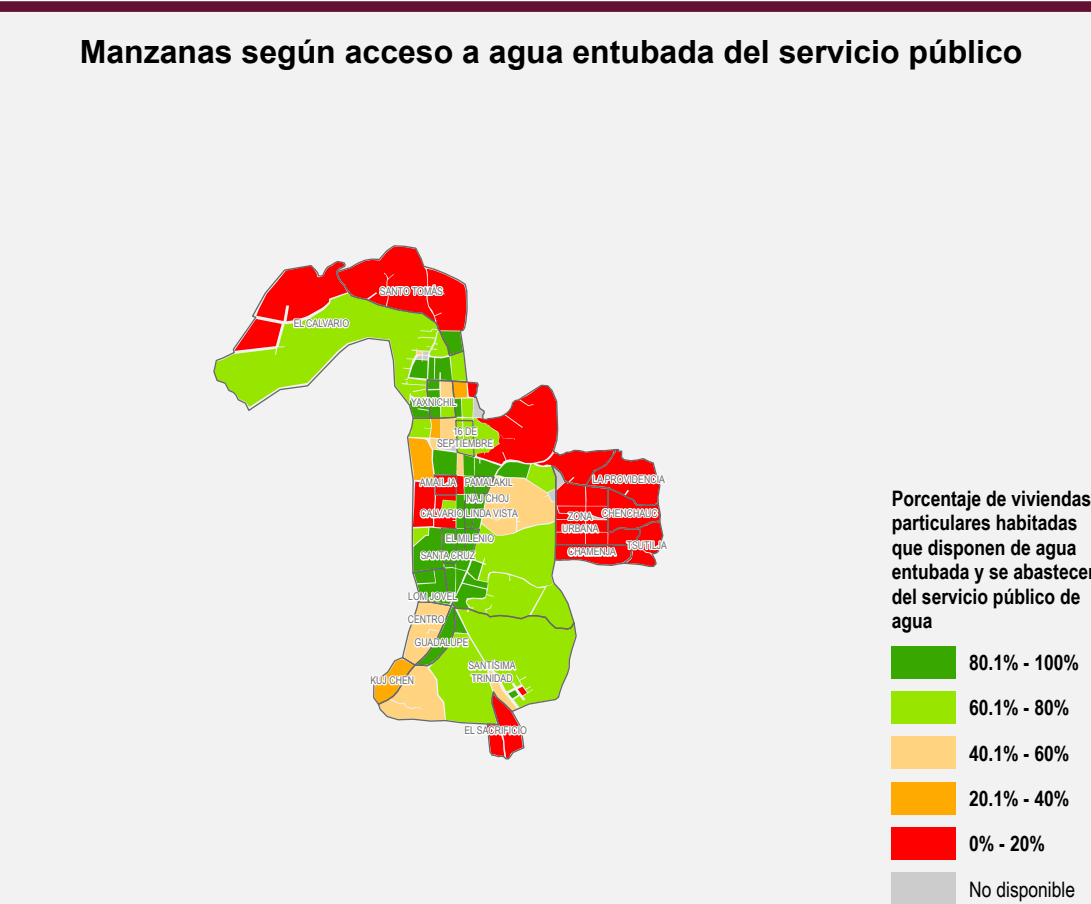

# PLANO BÁSICO DE INFRAESTRUCTURA PÚBLICA EN LOCALIDADES URBANAS

## Oxchuc

Municipio de Oxchuc

### Simbología

<b>Localidad urbana</b> Límite geostatístico Asentamiento (barrios y colonias) Calle Localidad rural amanzanada <b>Rasgos físicos</b> Corriente de agua perenne Corriente de agua intermitente Cuerpo de agua perenne Curva de nivel (en metros)	<b>Infraestructura en Salud</b> De consulta externa De hospitalización <b>Infraestructura Educativa</b> Preescolar Primaria Secundaria Bachillerato Superior Especial	<b>Vías de comunicación terrestres</b> Con pavimento Sin pavimento Vía férrea <b>Puntos conectados CFE TEIT</b> Educativo Salud Biblioteca Sitio público Otros	<b>Otros servicios</b> Instalación deportiva o recreativa Mercado Palacio de Gobierno o Ayudantía Plaza Alojamiento de asistencia social Subestación eléctrica Tanque de agua Cementerio Gasolinera
---	--	---	--