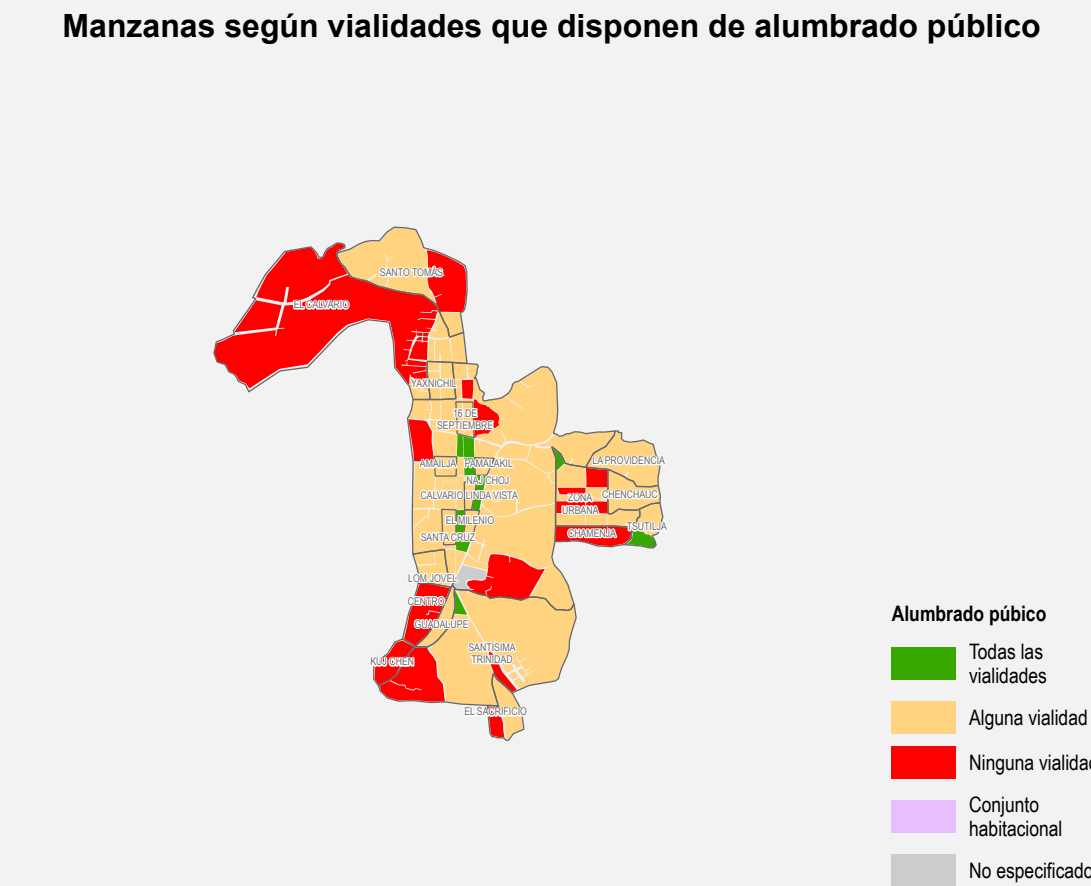

# PLANO BÁSICO DE INFRAESTRUCTURA PÚBLICA EN LOCALIDADES URBANAS

## Oxchuc

Municipio de Oxchuc

### Simbología

<b>Localidad urbana</b> Límite geostatístico Asentamiento (barrios y colonias) Calle Localidad rural amanzanada <b>Rasgos físicos</b> Corriente de agua perenne Corriente de agua intermitente Cuerpo de agua perenne Curva de nivel (en metros)	<b>Infraestructura en Salud</b> De consulta externa De hospitalización <b>Infraestructura Educativa</b> Preescolar Primaria Secundaria Bachillerato Superior Especial	<b>Vías de comunicación terrestres</b> Con pavimento Sin pavimento Vía férrea <b>Puntos conectados CFE TEIT</b> Educativo Salud Biblioteca Sitio público Otros	<b>Otros servicios</b> Instalación deportiva o recreativa Mercado Palacio de Gobierno o Ayudantía Plaza Alojamiento de asistencia social Subestación eléctrica Tanque de agua Cementerio Gasolinera
---	--	---	--

NOTA: Los datos de geo-referencia para la ubicación de los elementos presentados en el mapa fueron tomados de las fuentes citadas. Algunos símbolos se desplazaron cartográficamente para una mejor apreciación.