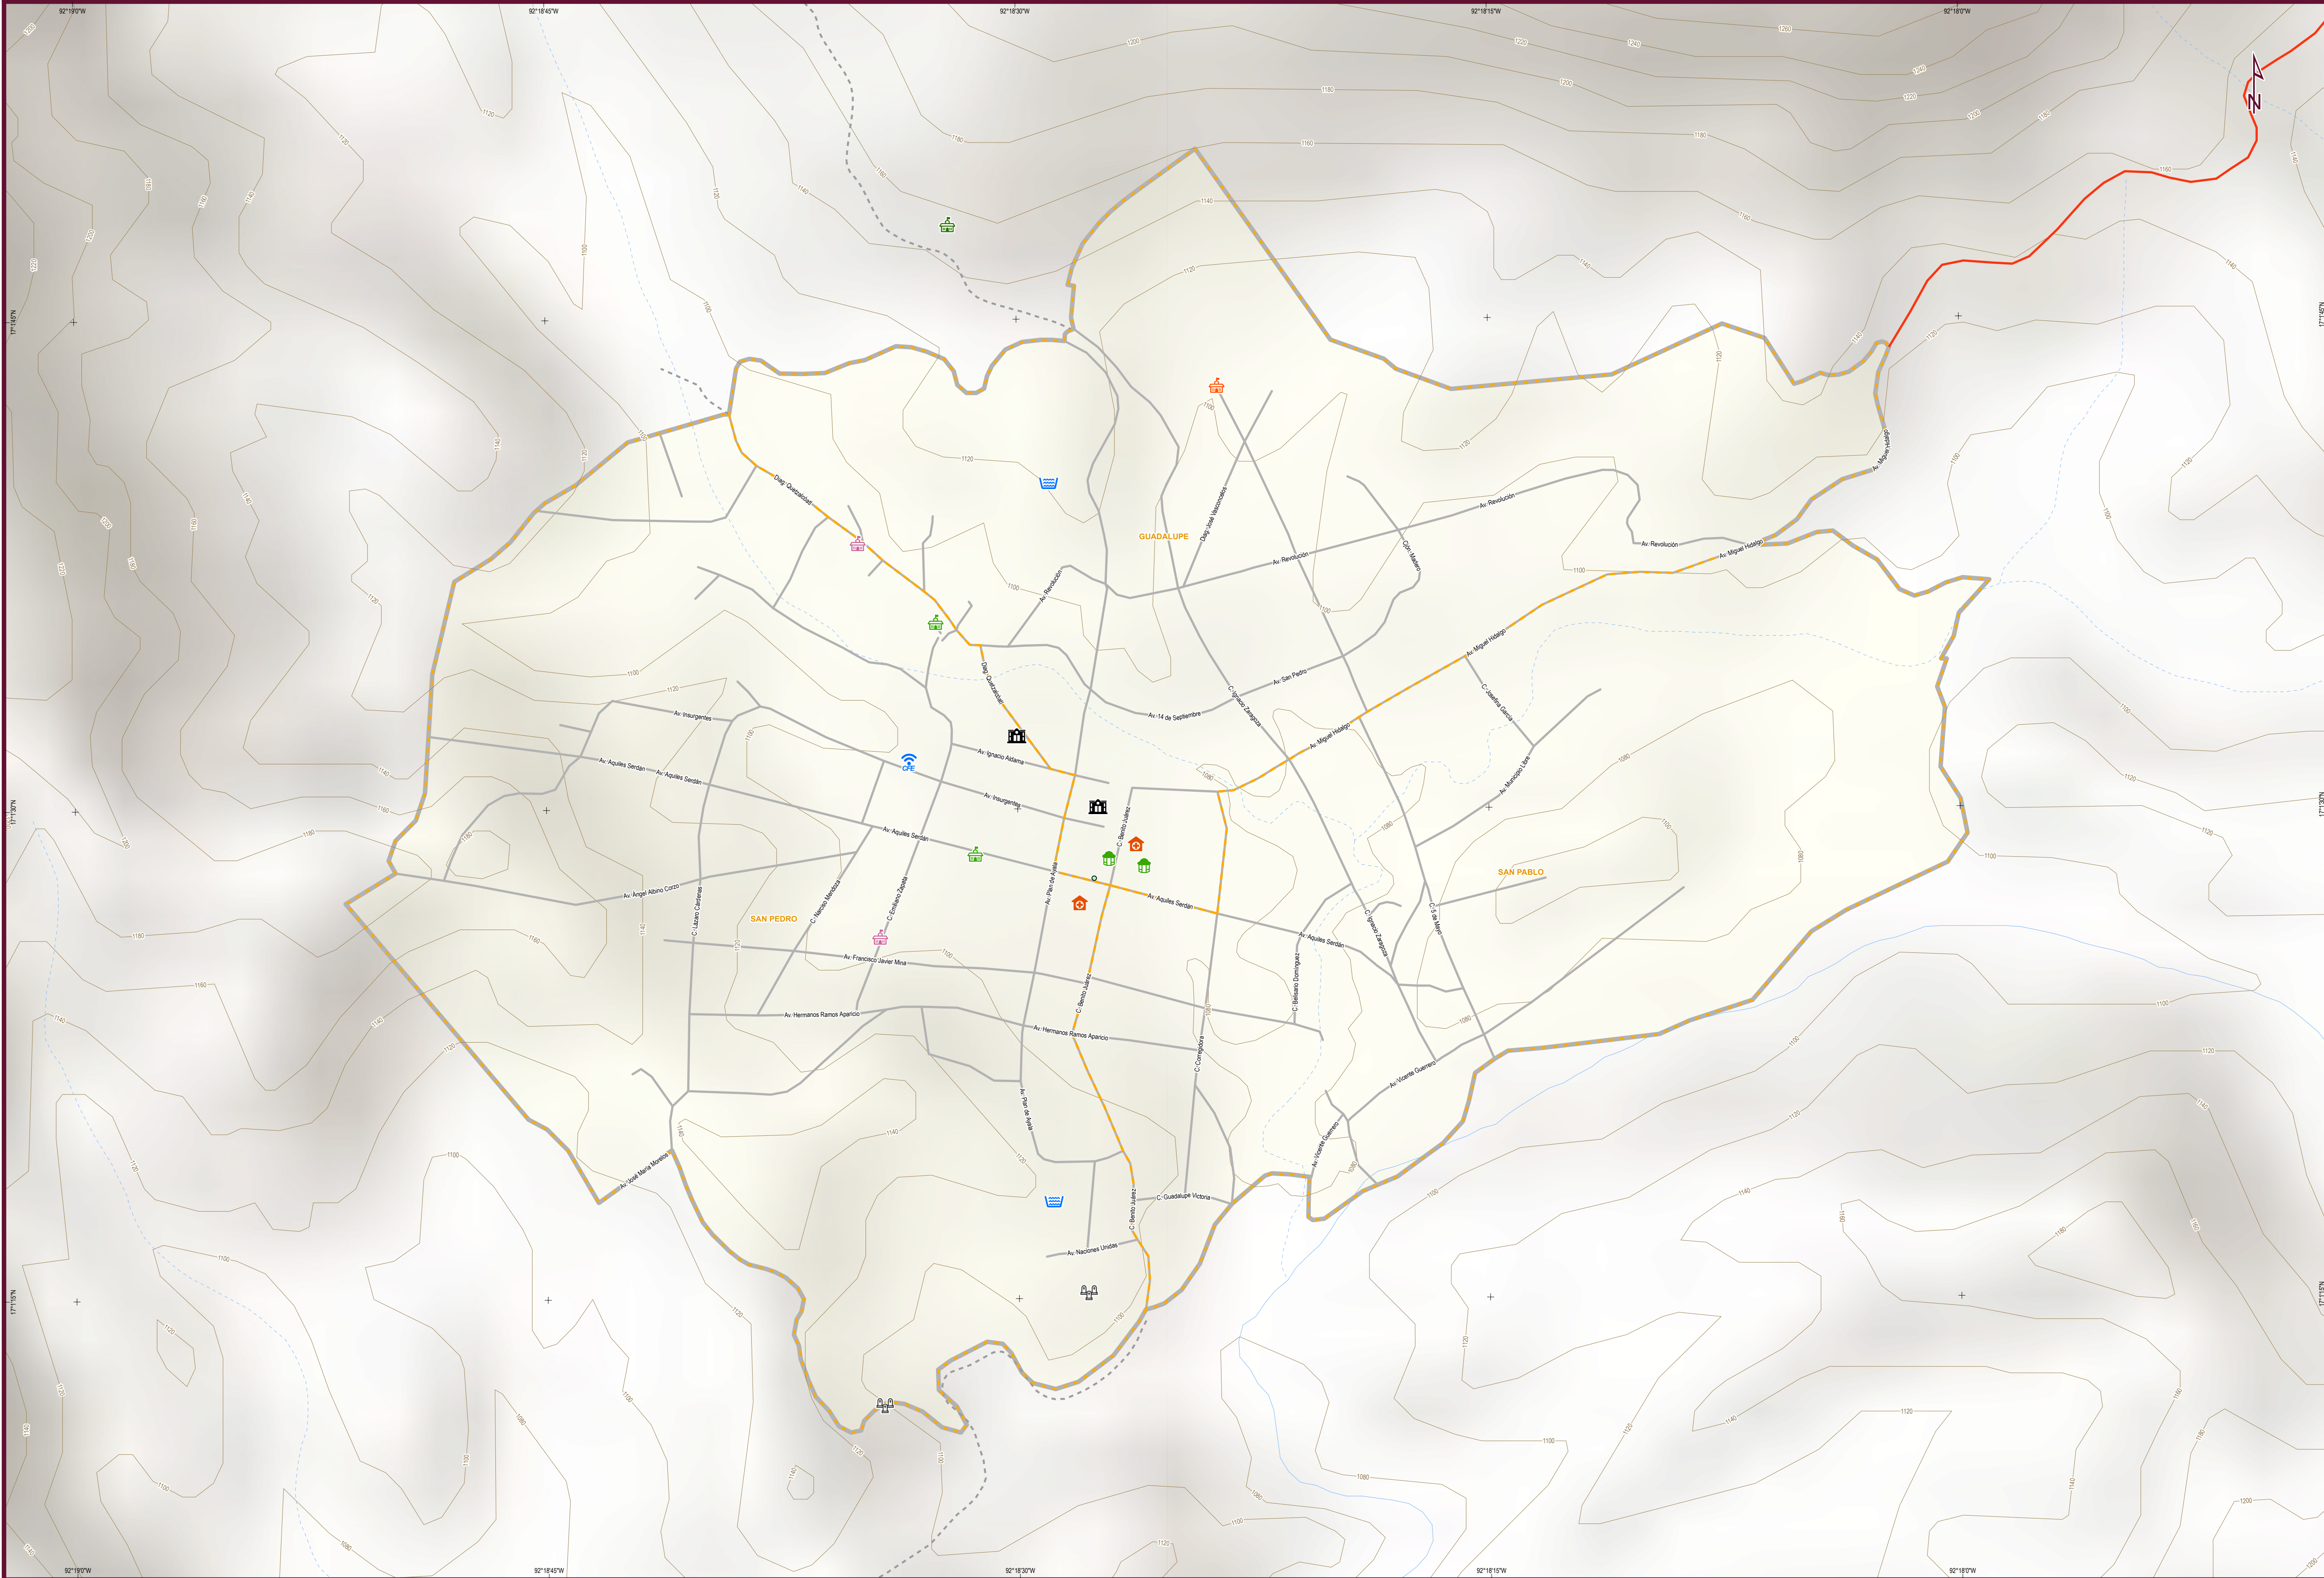

PLANO BÁSICO DE INFRAESTRUCTURA PÚBLICA EN LOCALIDADES URBANAS

Sitalá

Municipio de Sitalá

- Localidad urbana**
- Limite geostatístico
 - Asentamiento (barrios y colonias)
 - Calle
 - Localidad rural amanzanada
- Rasgos físicos**
- Corriente de agua perenne
 - Corriente de agua intermitente
 - Cuerpo de agua perenne
 - Curva de nivel (en metros)

- Infraestructura en Salud**
- De consulta externa
 - De hospitalización
- Infraestructura Educativa**
- Preescolar
 - Primaria
 - Secundaria
 - Bachillerato
 - Superior
 - Especial

- Vías de comunicación terrestres**
- Con pavimento
 - Sin pavimento
 - Vía férrea
- Puntos conectados CFE TEIT**
- Educativo
 - Salud
 - Biblioteca
 - Sitio público
 - Otros

Fuentes de información

INEGI. Marco Geoestadístico. Diciembre 2021.
 INEGI. Censo de Población y Vivienda 2020. Principales resultados por AGEB y manzana urbana.
 INEGI. Inventario Nacional de Viviendas 2020. Entorno urbano.
 INEGI. Directorio Estadístico Nacional de Unidades Económicas (DENUE). Mayo 2022.
 INEGI. Red Nacional de Caminos 2021.
 INEGI. Censo de Alojamientos de Asistencia Social 2015.
 INEGI. Conjunto de datos vectoriales de información topográfica escala 1:50 000 serie III.
 INEGI. Red hidrográfica escala 1:50 000. Edición 2.0.
 Secretaría de Salud. Catálogo de Clave Única de Establecimientos de Salud. Abril 2022.
 Secretaría de Educación Pública. Catálogo de Centros de Trabajo 2021.

NOTA: Los datos de geo-referencia para la ubicación de los elementos presentados en el mapa fueron tomados de las fuentes citadas. Algunos símbolos se desplazaron cartográficamente para una mejor apreciación.