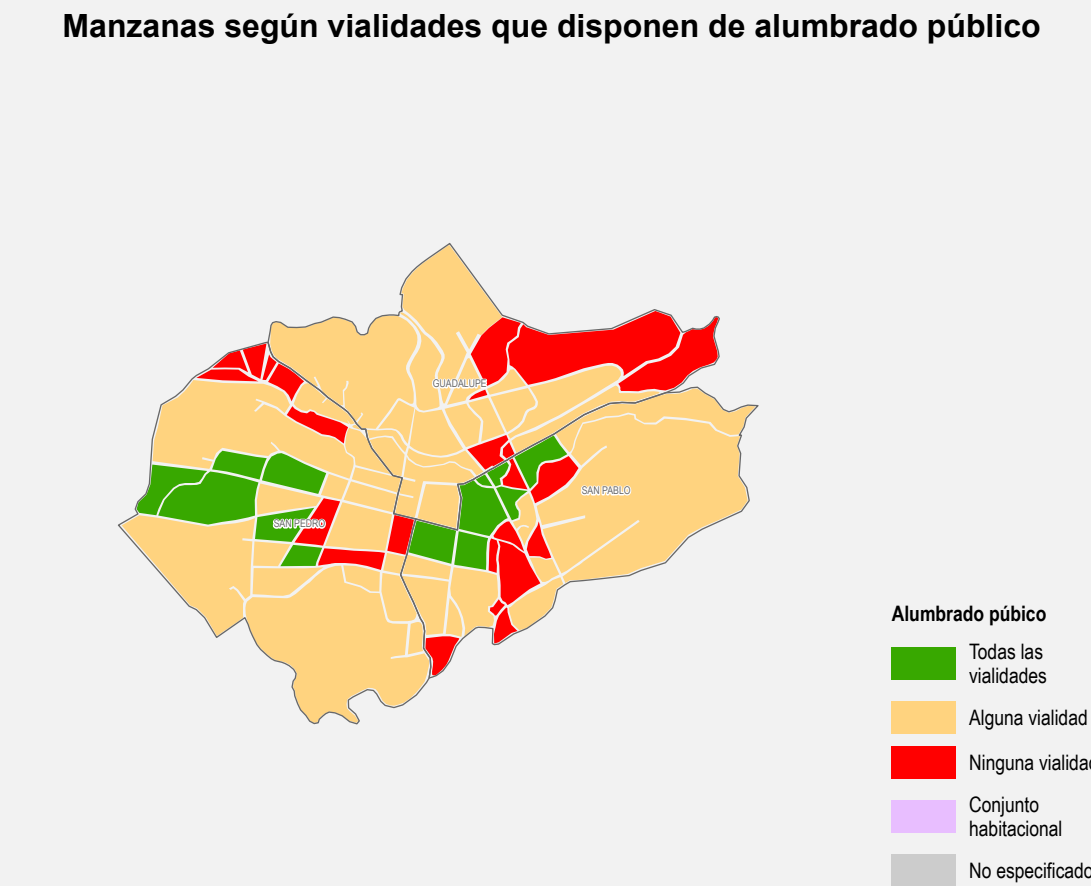

PLANO BÁSICO DE INFRAESTRUCTURA PÚBLICA EN LOCALIDADES URBANAS

Sitalá

Municipio de Sitalá

- Localidad urbana**
- Limite geostatístico
 - Asentamiento (barrios y colonias)
 - Calle
 - Localidad rural amanzanada
- Rasgos físicos**
- Corriente de agua perenne
 - Corriente de agua intermitente
 - Cuerpo de agua perenne
 - Curva de nivel (en metros)

- Infraestructura en Salud**
- De consulta externa
 - De hospitalización
- Infraestructura Educativa**
- Preescolar
 - Primaria
 - Secundaria
 - Bachillerato
 - Superior
 - Especial

- Vías de comunicación terrestres**
- Con pavimento
 - Sin pavimento
 - Vía férrea
- Puntos conectados CFE TEIT**
- Educativo
 - Salud
 - Biblioteca
 - Sitio público
 - Otros

Fuentes de información

INEGI. Marco Geoestadístico. Diciembre 2021.
 INEGI. Censo de Población y Vivienda 2020. Principales resultados por AGEB y manzana urbana.
 INEGI. Inventario Nacional de Viviendas 2020. Entorno urbano.
 INEGI. Directorio Estadístico Nacional de Unidades Económicas (DENUE). Mayo 2022.
 INEGI. Red Nacional de Caminos 2021.
 INEGI. Censo de Alojamientos de Asistencia Social 2015.
 INEGI. Conjunto de datos vectoriales de información topográfica escala 1:50 000 serie III.
 INEGI. Red hidrográfica escala 1:50 000. Edición 2.0.
 Secretaría de Salud. Catálogo de Clave Única de Establecimientos de Salud. Abril 2022.
 Secretaría de Educación Pública. Catálogo de Centros de Trabajo 2021.

NOTA: Los datos de geo-referencia para la ubicación de los elementos presentados en el mapa fueron tomados de las fuentes citadas. Algunos símbolos se desplazaron cartográficamente para una mejor apreciación.