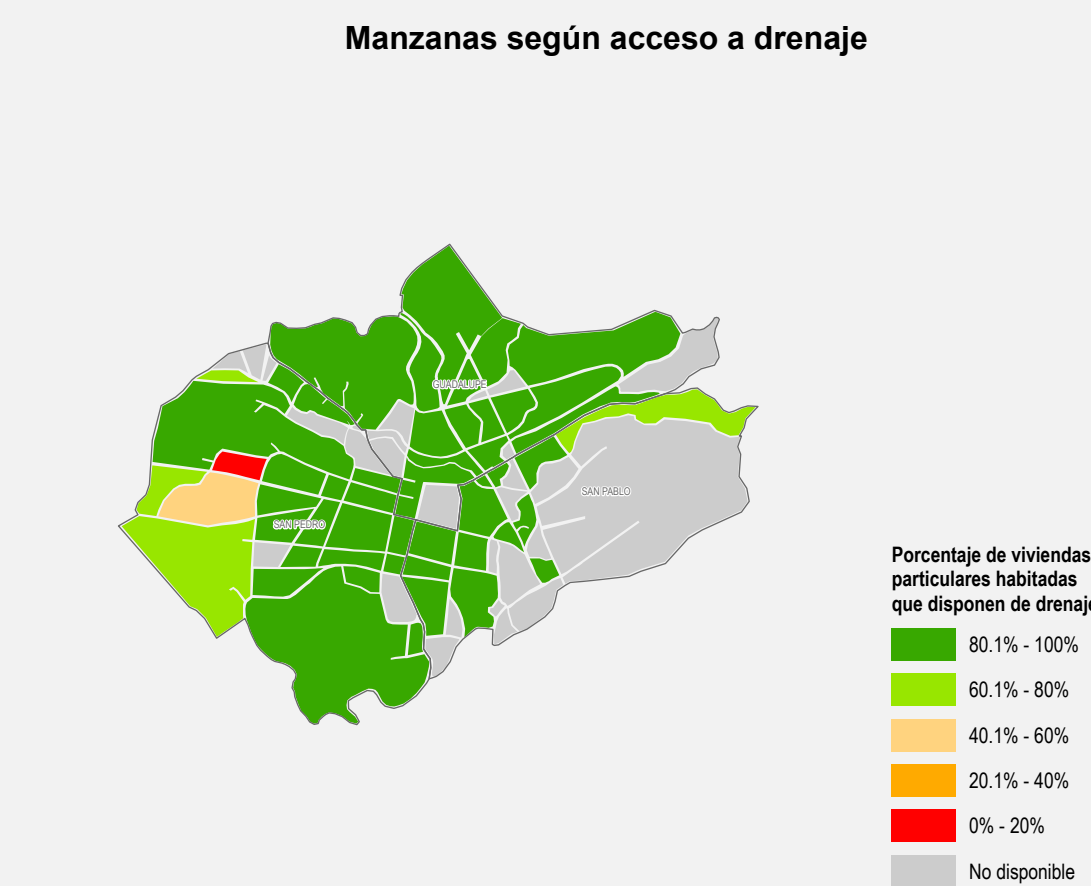

PLANO BÁSICO DE INFRAESTRUCTURA PÚBLICA EN LOCALIDADES URBANAS

Sitalá

Municipio de Sitalá

- Localidad urbana**
- Limite geostatístico
 - Asentamiento (barrios y colonias)
 - Calle
 - Localidad rural amanzanada
- Rasgos físicos**
- Corriente de agua perenne
 - Corriente de agua intermitente
 - Cuerpo de agua perenne
 - Curva de nivel (en metros)

- Infraestructura en Salud**
- De consulta externa
 - De hospitalización
- Infraestructura Educativa**
- Preescolar
 - Primaria
 - Secundaria
 - Bachillerato
 - Superior
 - Especial

- Vías de comunicación terrestres**
- Con pavimento
 - Sin pavimento
 - Vía férrea
- Puntos conectados CFE TEIT**
- Educativo
 - Salud
 - Biblioteca
 - Sitio público
 - Otros

Fuentes de información

INEGI. Marco Geoestadístico. Diciembre 2021.
 INEGI. Censo de Población y Vivienda 2020. Principales resultados por AGEB y manzana urbana.
 INEGI. Inventario Nacional de Viviendas 2020. Entorno urbano.
 INEGI. Directorio Estadístico Nacional de Unidades Económicas (DENUE). Mayo 2022.
 INEGI. Red Nacional de Caminos 2021.
 INEGI. Censo de Alojamientos de Asistencia Social 2015.
 INEGI. Conjunto de datos vectoriales de información topográfica escala 1:50 000 serie III.
 INEGI. Red hidrográfica escala 1:50 000. Edición 2.0.
 Secretaría de Salud. Catálogo de Clave Única de Establecimientos de Salud. Abril 2022.
 Secretaría de Educación Pública. Catálogo de Centros de Trabajo 2021.

NOTA: Los datos de geo-referencia para la ubicación de los elementos presentados en el mapa fueron tomados de las fuentes citadas. Algunos símbolos se desplazaron cartográficamente para una mejor apreciación.