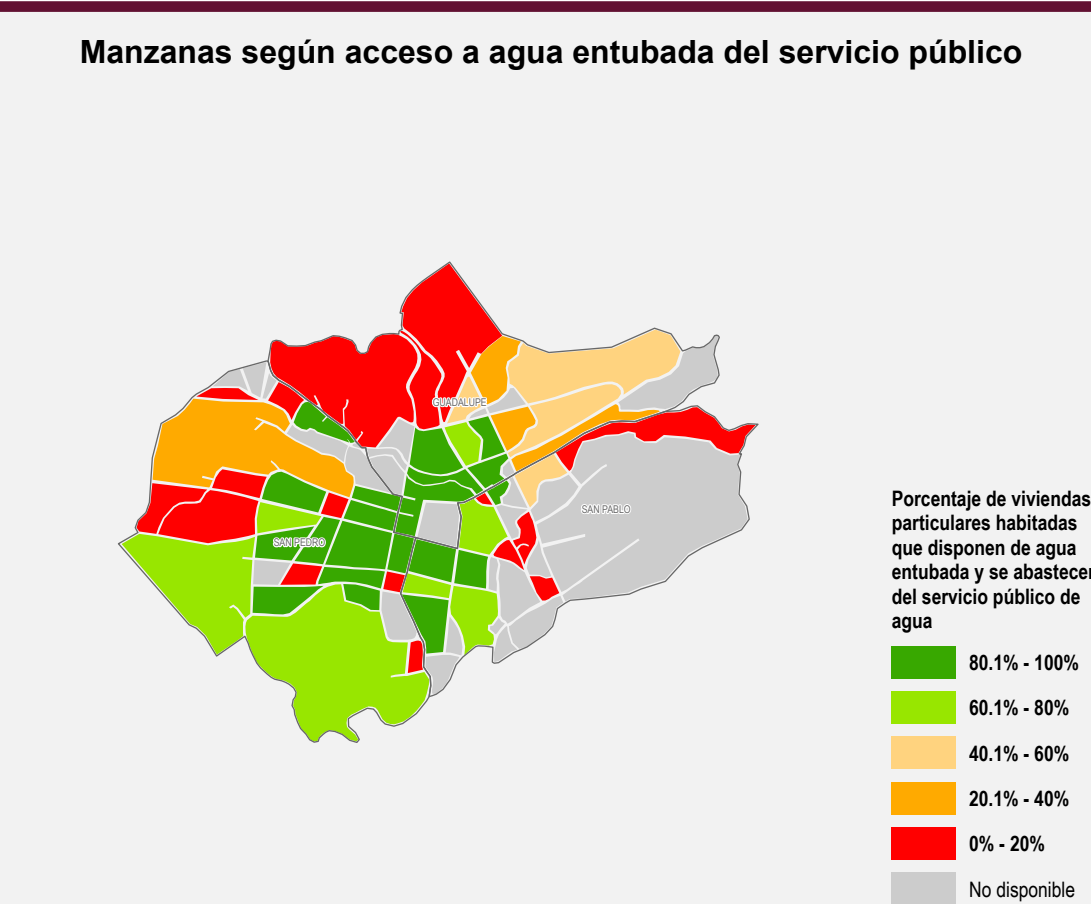

PLANO BÁSICO DE INFRAESTRUCTURA PÚBLICA EN LOCALIDADES URBANAS

Sitalá

Municipio de Sitalá

- Localidad urbana**
- Limite geostatístico
 - Asentamiento (barrios y colonias)
 - Calle
 - Localidad rural amanzanada
- Rasgos físicos**
- Corriente de agua perenne
 - Corriente de agua intermitente
 - Cuerpo de agua perenne
 - Curva de nivel (en metros)

- Infraestructura en Salud**
- De consulta externa
 - De hospitalización
- Infraestructura Educativa**
- Preescolar
 - Primaria
 - Secundaria
 - Bachillerato
 - Superior
 - Especial

- Vías de comunicación terrestres**
- Con pavimento
 - Sin pavimento
 - Vía férrea
- Puntos conectados CFE TEIT**
- Educativo
 - Salud
 - Biblioteca
 - Sitio público
 - Otros

- Otros servicios**
- Instalación deportiva o recreativa
 - Mercado
 - Palacio de Gobierno o Ayudantía
 - Plaza
 - Alojamiento de asistencia social
 - Subestación eléctrica
 - Tanque de agua
 - Cementerio
 - Gasolinera

Fuentes de información

INEGI. Marco Geoestadístico. Diciembre 2021.
 INEGI. Censo de Población y Vivienda 2020. Principales resultados por AGEB y manzana urbana.
 INEGI. Inventario Nacional de Viviendas 2020. Entorno urbano.
 INEGI. Directorio Estadístico Nacional de Unidades Económicas (DENUE). Mayo 2022.
 INEGI. Red Nacional de Caminos 2021.
 INEGI. Censo de Alojamientos de Asistencia Social 2015.
 INEGI. Conjunto de datos vectoriales de información topográfica escala 1:50 000 serie III.
 INEGI. Red hidrográfica escala 1:50 000. Edición 2.0.
 Secretaría de Salud. Catálogo de Clave Única de Establecimientos de Salud. Abril 2022.
 Secretaría de Educación Pública. Catálogo de Centros de Trabajo 2021.