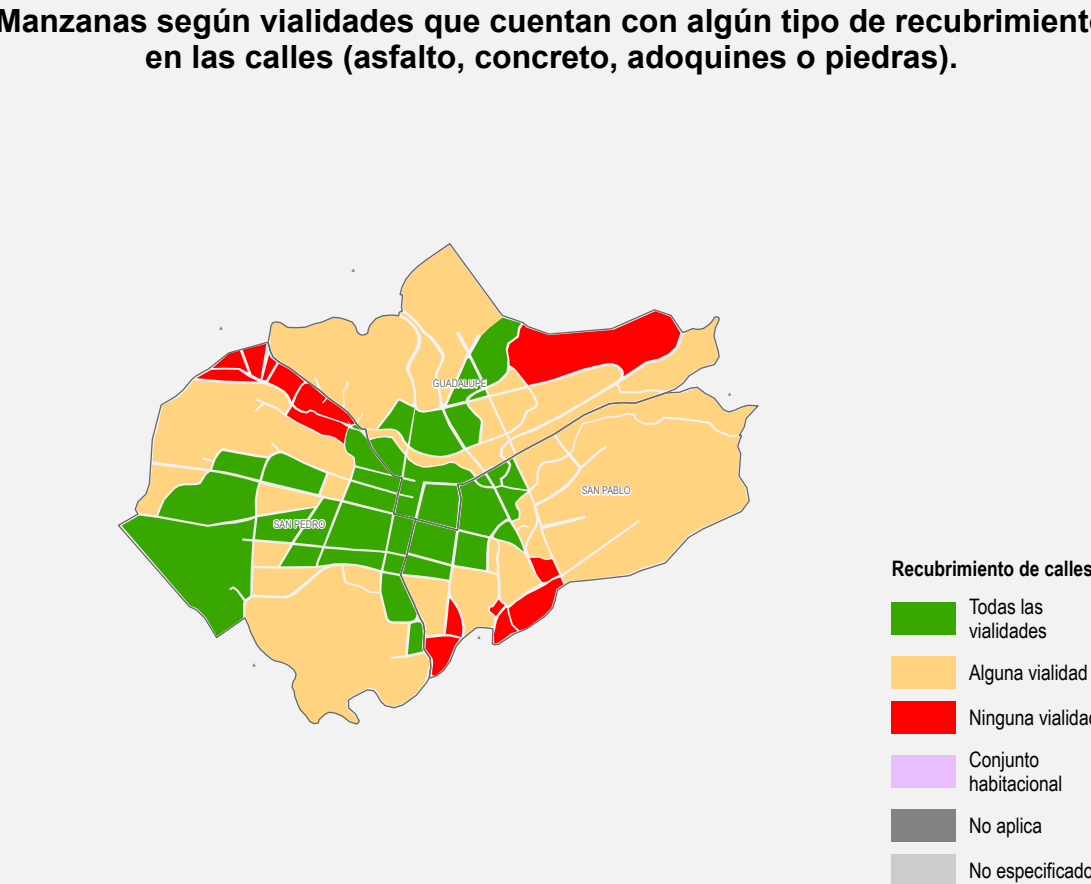

PLANO BÁSICO DE INFRAESTRUCTURA PÚBLICA EN LOCALIDADES URBANAS

Sitalá

Municipio de Sitalá

- Localidad urbana**
- Limite geostatístico
 - Asentamiento (barrios y colonias)
 - Calle
 - Localidad rural amanzanada
- Rasgos físicos**
- Corriente de agua perenne
 - Corriente de agua intermitente
 - Cuerpo de agua perenne
 - Curva de nivel (en metros)

- Infraestructura en Salud**
- De consulta externa
 - De hospitalización
- Infraestructura Educativa**
- Preescolar
 - Primaria
 - Secundaria
 - Bachillerato
 - Superior
 - Especial

- Vías de comunicación terrestres**
- Con pavimento
 - Sin pavimento
 - Vía férrea
- Puntos conectados CFE TEIT**
- Educativo
 - Salud
 - Biblioteca
 - Sitio público
 - Otros

Fuentes de información

INEGI. Marco Geoestadístico. Diciembre 2021.
 INEGI. Censo de Población y Vivienda 2020. Principales resultados por AGEB y manzana urbana.
 INEGI. Inventario Nacional de Viviendas 2020. Entorno urbano.
 INEGI. Directorio Estadístico Nacional de Unidades Económicas (DENUE). Mayo 2022.
 INEGI. Red Nacional de Caminos 2021.
 INEGI. Censo de Alojamientos de Asistencia Social 2015.
 INEGI. Conjunto de datos vectoriales de información topográfica escala 1:50 000 serie III.
 INEGI. Red hidrográfica escala 1:50 000. Edición 2.0.
 Secretaría de Salud. Catálogo de Clave Única de Establecimientos de Salud. Abril 2022.
 Secretaría de Educación Pública. Catálogo de Centros de Trabajo 2021.

NOTA: Los datos de geo-referencia para la ubicación de los elementos presentados en el mapa fueron tomados de las fuentes citadas. Algunos símbolos se desplazaron cartográficamente para una mejor apreciación.