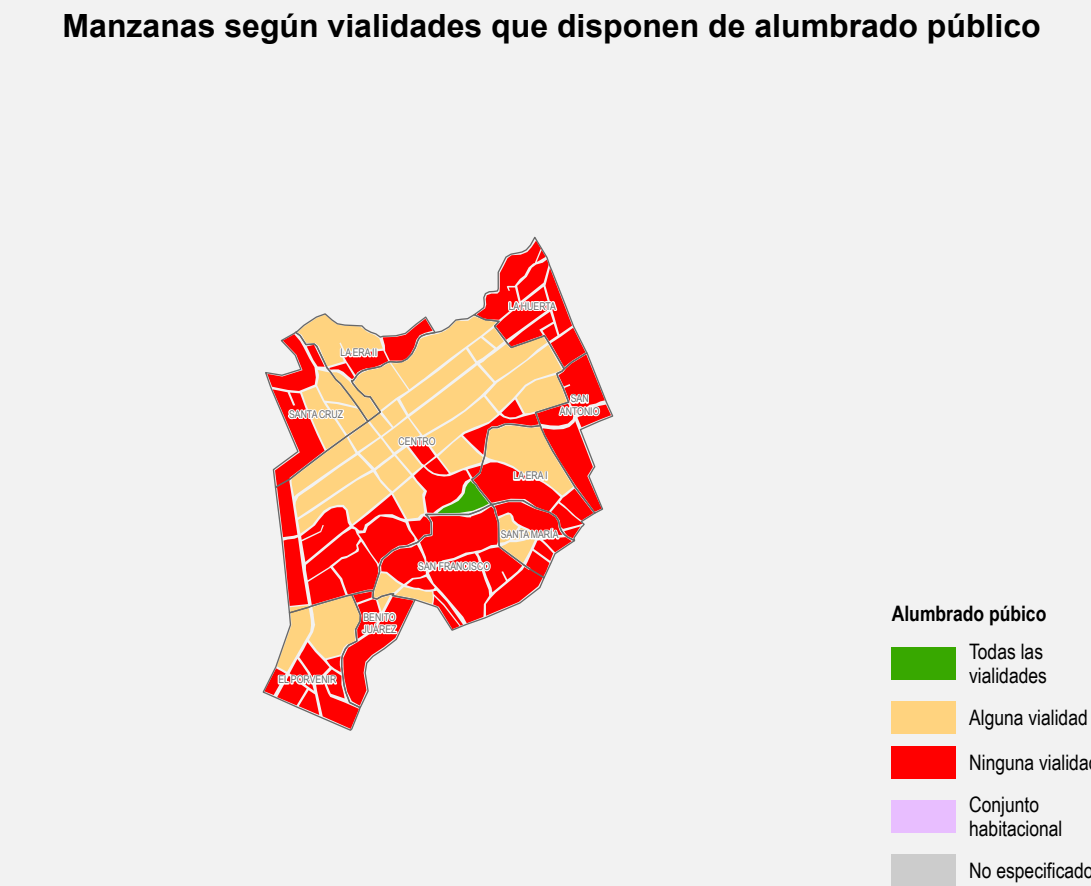

PLANO BÁSICO DE INFRAESTRUCTURA PÚBLICA EN LOCALIDADES URBANAS

Aguacatenango

Municipio de Venustiano Carranza

- Localidad urbana**
- Limite geostatístico
 - Asentamiento (barrios y colonias)
 - Calle
 - Localidad rural amanzanada
- Rasgos físicos**
- Corriente de agua perenne
 - Corriente de agua intermitente
 - Cuerpo de agua perenne
 - Curva de nivel (en metros)

- Infraestructura en Salud**
- De consulta externa
 - De hospitalización
- Infraestructura Educativa**
- Preescolar
 - Primaria
 - Secundaria
 - Bachillerato
 - Superior
 - Especial

- Vías de comunicación terrestres**
- Con pavimento
 - Sin pavimento
 - Vía férrea
- Puntos conectados CFE TEIT**
- Educativo
 - Salud
 - Biblioteca
 - Sitio público
 - Otros

Fuentes de información

INEGI. Marco Geoestadístico. Diciembre 2021.
 INEGI. Censo de Población y Vivienda 2020. Principales resultados por AGEB y manzana urbana.
 INEGI. Inventario Nacional de Viviendas 2020. Entorno urbano.
 INEGI. Directorio Estadístico Nacional de Unidades Económicas (DENUE). Mayo 2022.
 INEGI. Red Nacional de Caminos 2021.
 INEGI. Censo de Alojamientos de Asistencia Social 2015.
 INEGI. Conjunto de datos vectoriales de información topográfica escala 1:50 000 serie III.
 INEGI. Red hidrográfica escala 1:50 000. Edición 2.0.
 Secretaría de Salud. Catálogo de Clave Única de Establecimientos de Salud. Abril 2022.
 Secretaría de Educación Pública. Catálogo de Centros de Trabajo 2021.

NOTA: Los datos de geo-referencia para la ubicación de los elementos presentados en el mapa fueron tomados de las fuentes citadas. Algunos símbolos se desplazaron cartográficamente para una mejor apreciación.