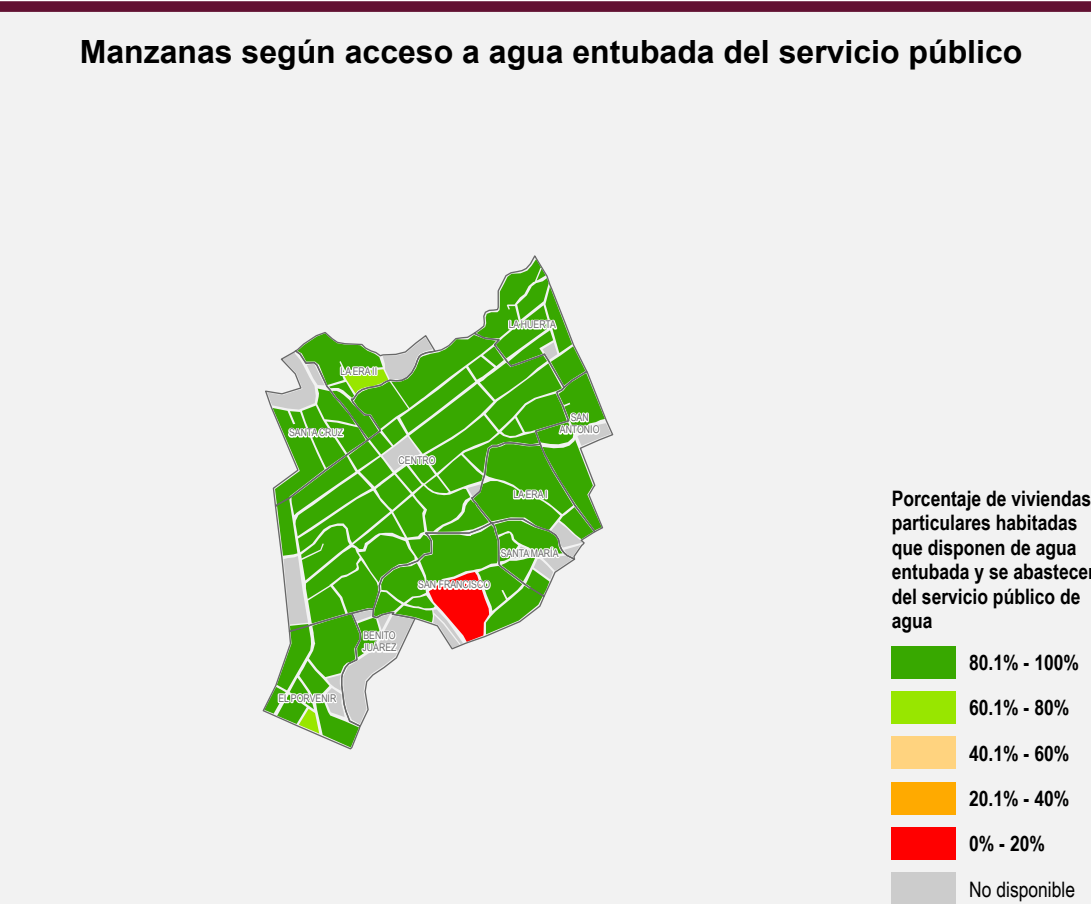

PLANO BÁSICO DE INFRAESTRUCTURA PÚBLICA EN LOCALIDADES URBANAS

Aguacatenango

Municipio de Venustiano Carranza

- Localidad urbana**
- Limite geostatístico
 - Asentamiento (barrios y colonias)
 - Calle
 - Localidad rural amanzanada
- Rasgos físicos**
- Corriente de agua perenne
 - Corriente de agua intermitente
 - Cuerpo de agua perenne
 - Curva de nivel (en metros)

- Infraestructura en Salud**
- De consulta externa
 - De hospitalización
- Infraestructura Educativa**
- Preescolar
 - Primaria
 - Secundaria
 - Bachillerato
 - Superior
 - Especial

- Vías de comunicación terrestres**
- Con pavimento
 - Sin pavimento
 - Vía férrea
- Puntos conectados CFE TEIT**
- Educativo
 - Salud
 - Biblioteca
 - Sitio público
 - Otros

- Otros servicios**
- Instalación deportiva o recreativa
 - Mercado
 - Palacio de Gobierno o Ayudantía
 - Plaza
 - Alojamiento de asistencia social
 - Subestación eléctrica
 - Tanque de agua
 - Cementerio
 - Gasolinera

Fuentes de información

INEGI. Marco Geoestadístico. Diciembre 2021.
 INEGI. Censo de Población y Vivienda 2020. Principales resultados por AGEB y manzana urbana.
 INEGI. Inventario Nacional de Viviendas 2020. Entorno urbano.
 INEGI. Directorio Estadístico Nacional de Unidades Económicas (DENUE). Mayo 2022.
 INEGI. Red Nacional de Caminos 2021.
 INEGI. Censo de Alojamientos de Asistencia Social 2015.
 INEGI. Conjunto de datos vectoriales de información topográfica escala 1:50 000 serie III.
 INEGI. Red hidrográfica escala 1:50 000. Edición 2.0.
 Secretaría de Salud. Catálogo de Clave Única de Establecimientos de Salud. Abril 2022.
 Secretaría de Educación Pública. Catálogo de Centros de Trabajo 2021.