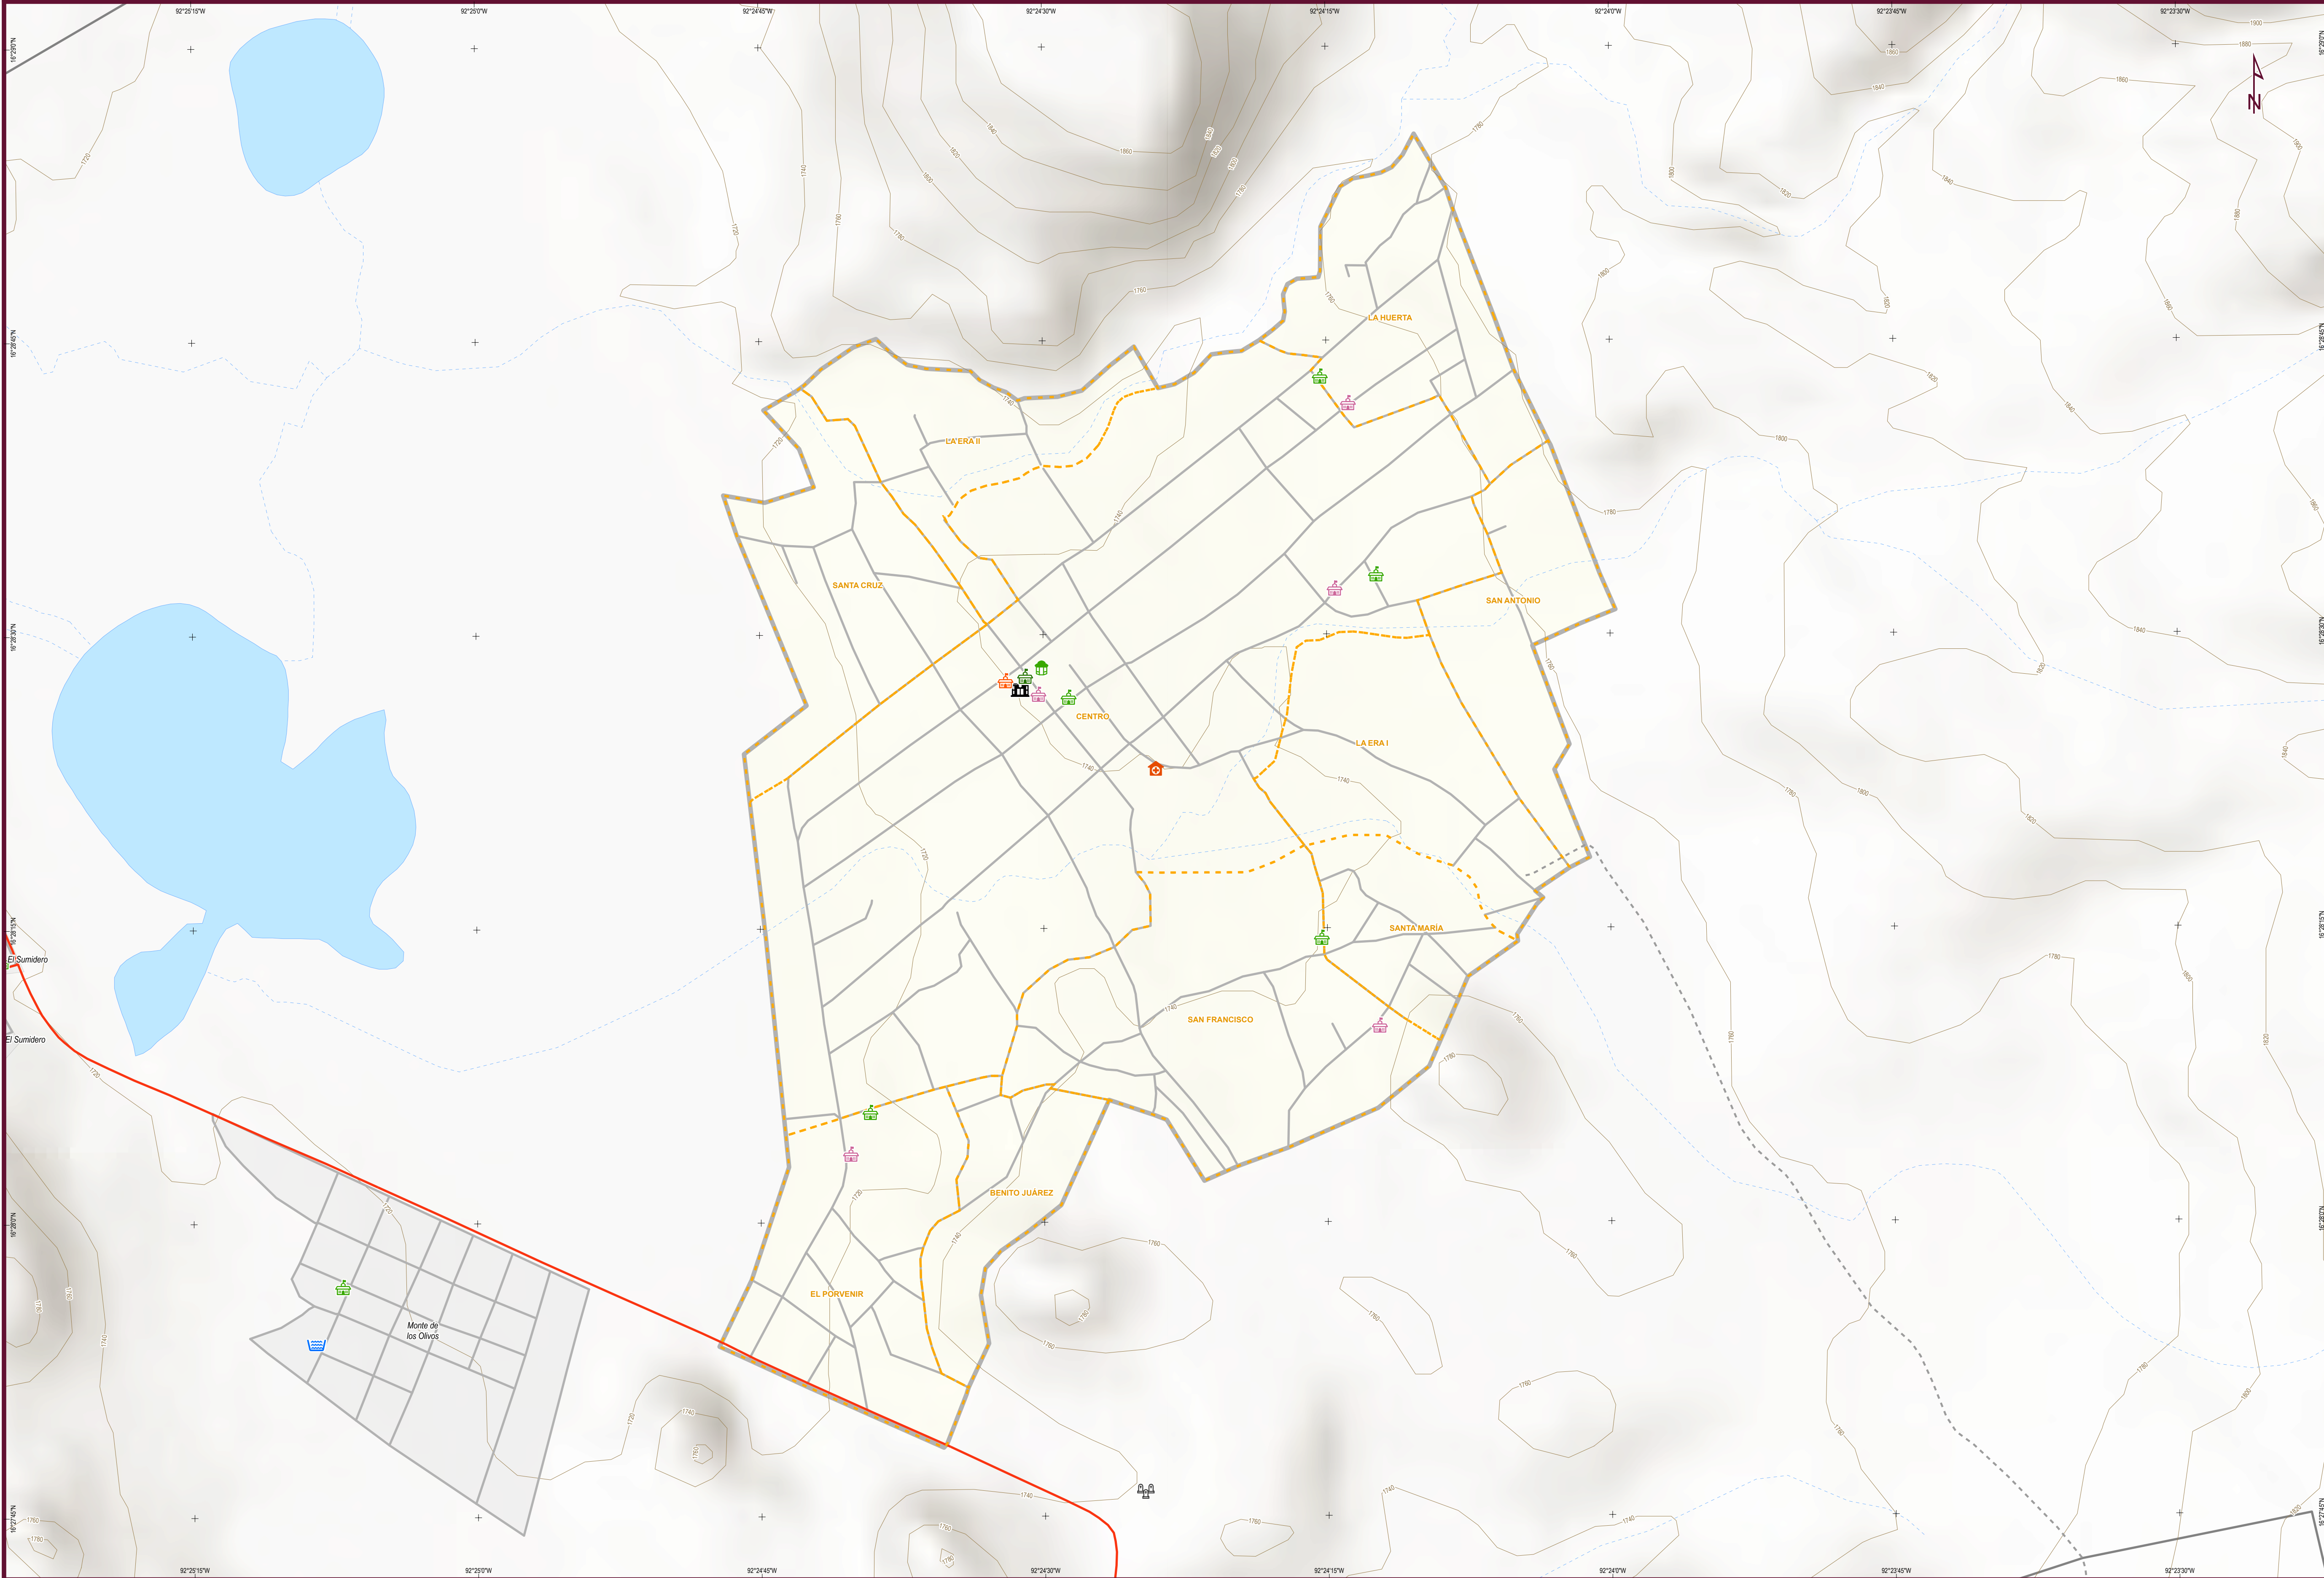

PLANO BÁSICO DE INFRAESTRUCTURA PÚBLICA EN LOCALIDADES URBANAS

Aguacatenango

Municipio de Venustiano Carranza

- Localidad urbana**
- Limite geostatístico
 - Asentamiento (barrios y colonias)
 - Calle
 - Localidad rural amanzanada
- Rasgos físicos**
- Corriente de agua perenne
 - Corriente de agua intermitente
 - Cuerpo de agua perenne
 - Curva de nivel (en metros)

- Infraestructura en Salud**
- De consulta externa
 - De hospitalización
- Infraestructura Educativa**
- Preescolar
 - Primaria
 - Secundaria
 - Bachillerato
 - Superior
 - Especial

- Vías de comunicación terrestres**
- Con pavimento
 - Sin pavimento
 - Vía férrea
- Puntos conectados CFE TEIT**
- Educativo
 - Salud
 - Biblioteca
 - Sitio público
 - Otros

Fuentes de información

INEGI. Marco Geoestadístico. Diciembre 2021.
 INEGI. Censo de Población y Vivienda 2020. Principales resultados por AGEB y manzana urbana.
 INEGI. Inventario Nacional de Viviendas 2020. Entorno urbano.
 INEGI. Directorio Estadístico Nacional de Unidades Económicas (DENUE). Mayo 2022.
 INEGI. Red Nacional de Caminos 2021.
 INEGI. Censo de Alojamientos de Asistencia Social 2015.
 INEGI. Conjunto de datos vectoriales de información topográfica escala 1:50 000 serie III.
 INEGI. Red hidrográfica escala 1:50 000. Edición 2.0.
 Secretaría de Salud. Catálogo de Clave Única de Establecimientos de Salud. Abril 2022.
 Secretaría de Educación Pública. Catálogo de Centros de Trabajo 2021.

NOTA: Los datos de geo-referencia para la ubicación de los elementos presentados en el mapa fueron tomados de las fuentes citadas. Algunos símbolos se desplazaron cartográficamente para una mejor apreciación.