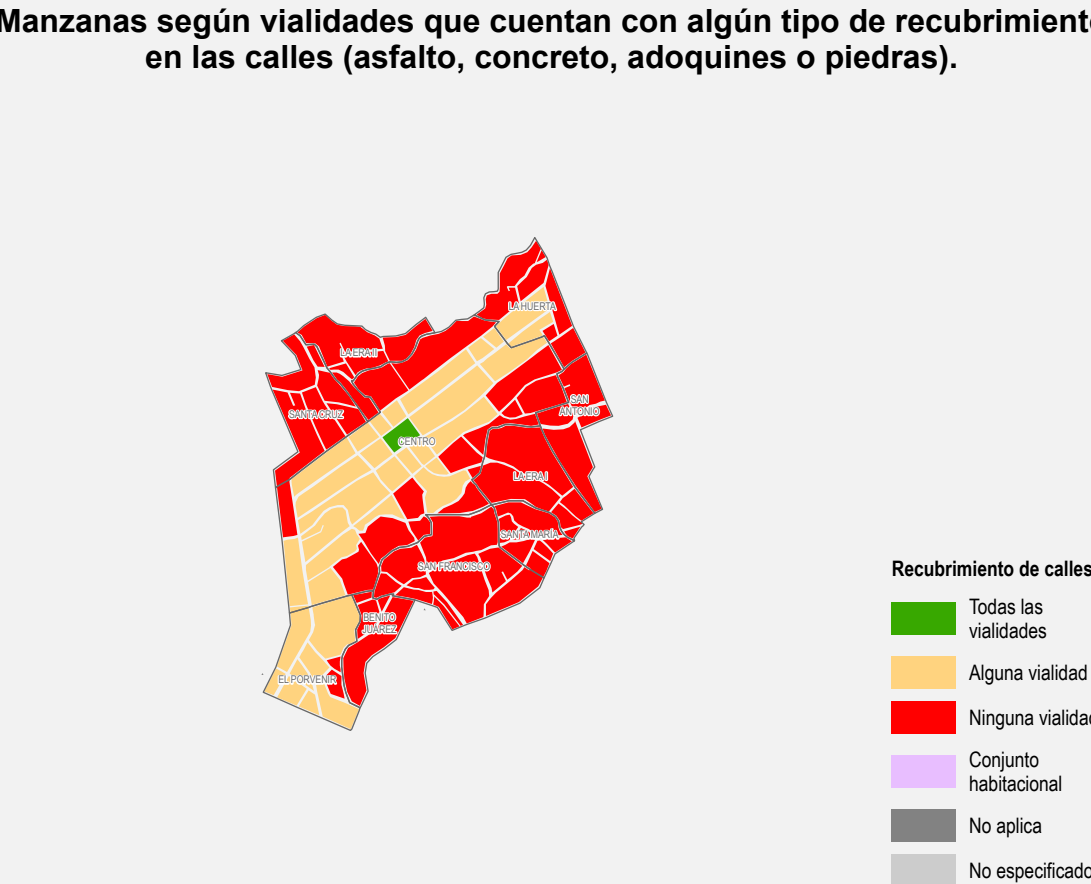

PLANO BÁSICO DE INFRAESTRUCTURA PÚBLICA EN LOCALIDADES URBANAS

Aguacatenango

Municipio de Venustiano Carranza

- Localidad urbana**
- Limite geostatístico
 - Asentamiento (barrios y colonias)
 - Calle
 - Localidad rural amanzanada
- Rasgos físicos**
- Corriente de agua perenne
 - Corriente de agua intermitente
 - Cuerpo de agua perenne
 - Curva de nivel (en metros)

- Infraestructura en Salud**
- De consulta externa
 - De hospitalización
- Infraestructura Educativa**
- Preescolar
 - Primaria
 - Secundaria
 - Bachillerato
 - Superior
 - Especial

- Vías de comunicación terrestres**
- Con pavimento
 - Sin pavimento
 - Vía férrea
- Puntos conectados CFE TEIT**
- Educativo
 - Salud
 - Biblioteca
 - Sitio público
 - Otros

Fuentes de información

INEGI. Marco Geoestadístico. Diciembre 2021.
 INEGI. Censo de Población y Vivienda 2020. Principales resultados por AGEB y manzana urbana.
 INEGI. Inventario Nacional de Viviendas 2020. Entorno urbano.
 INEGI. Directorio Estadístico Nacional de Unidades Económicas (DENUE). Mayo 2022.
 INEGI. Red Nacional de Caminos 2021.
 INEGI. Censo de Alojamientos de Asistencia Social 2015.
 INEGI. Conjunto de datos vectoriales de información topográfica escala 1:50 000 serie III.
 INEGI. Red hidrográfica escala 1:50 000. Edición 2.0.
 Secretaría de Salud. Catálogo de Clave Única de Establecimientos de Salud. Abril 2022.
 Secretaría de Educación Pública. Catálogo de Centros de Trabajo 2021.

NOTA: Los datos de geo-referencia para la ubicación de los elementos presentados en el mapa fueron tomados de las fuentes citadas. Algunos símbolos se desplazaron cartográficamente para una mejor apreciación.