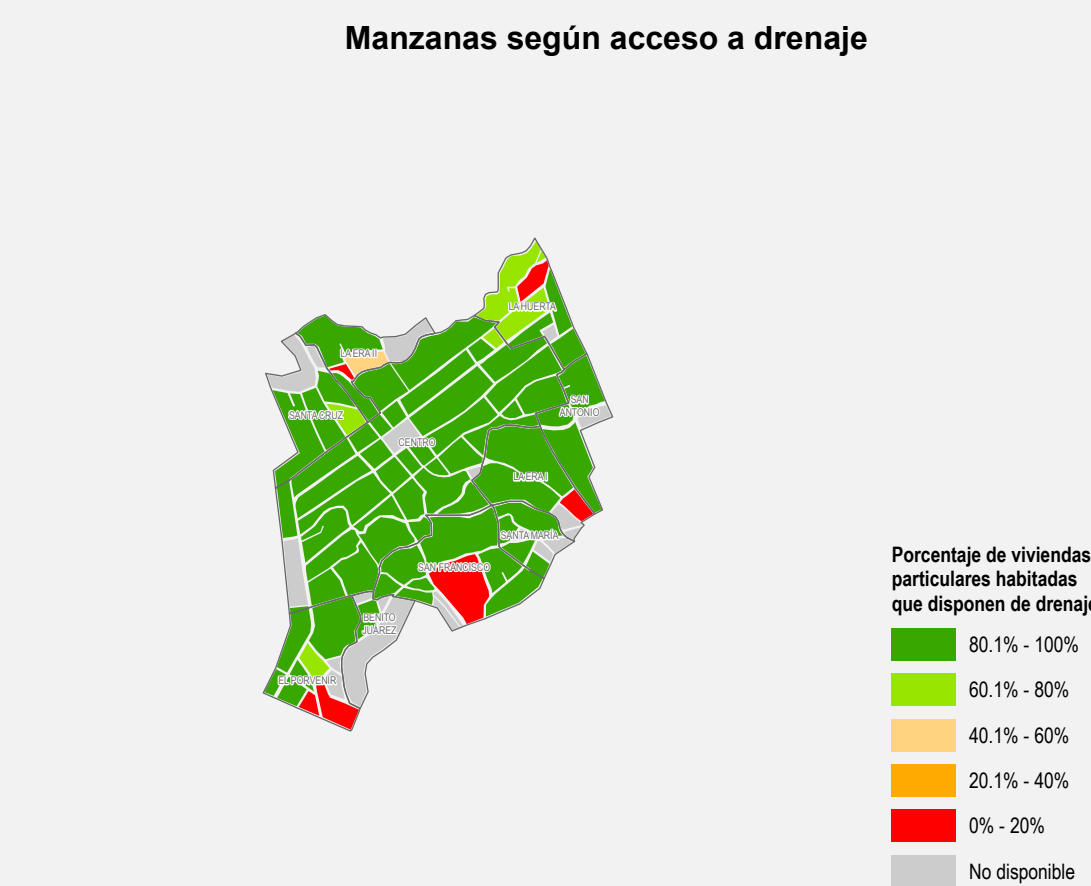

PLANO BÁSICO DE INFRAESTRUCTURA PÚBLICA EN LOCALIDADES URBANAS

Aguacatenango

Municipio de Venustiano Carranza

- Localidad urbana**
- Limite geostatístico
 - Asentamiento (barrios y colonias)
 - Calle
 - Localidad rural amanzanada
- Rasgos físicos**
- Corriente de agua perenne
 - Corriente de agua intermitente
 - Cuerpo de agua perenne
 - Curva de nivel (en metros)

- Infraestructura en Salud**
- De consulta externa
 - De hospitalización
- Infraestructura Educativa**
- Preescolar
 - Primaria
 - Secundaria
 - Bachillerato
 - Superior
 - Especial

- Vías de comunicación terrestres**
- Con pavimento
 - Sin pavimento
 - Vía férrea
- Puntos conectados CFE TEIT**
- Educativo
 - Salud
 - Biblioteca
 - Sitio público
 - Otros

Fuentes de información

INEGI. Marco Geoestadístico. Diciembre 2021.
 INEGI. Censo de Población y Vivienda 2020. Principales resultados por AGEB y manzana urbana.
 INEGI. Inventario Nacional de Viviendas 2020. Entorno urbano.
 INEGI. Directorio Estadístico Nacional de Unidades Económicas (DENUE). Mayo 2022.
 INEGI. Red Nacional de Caminos 2021.
 INEGI. Censo de Alojamientos de Asistencia Social 2015.
 INEGI. Conjunto de datos vectoriales de información topográfica escala 1:50 000 serie III.
 INEGI. Red hidrográfica escala 1:50 000. Edición 2.0.
 Secretaría de Salud. Catálogo de Clave Única de Establecimientos de Salud. Abril 2022.
 Secretaría de Educación Pública. Catálogo de Centros de Trabajo 2021.

NOTA: Los datos de geo-referencia para la ubicación de los elementos presentados en el mapa fueron tomados de las fuentes citadas. Algunos símbolos se desplazaron cartográficamente para una mejor apreciación.